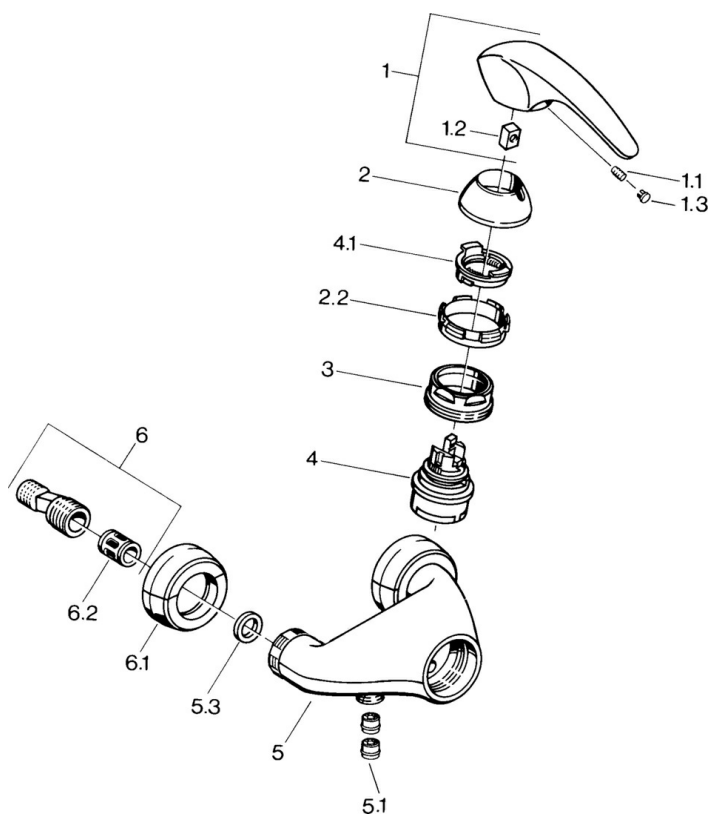

EAN: 4015474639003  
[static.hansa.com/0267010184](http://static.hansa.com/0267010184)

- Riešenia pre sprchy
- Jednopaková
- Nástenná montáž
- Čierna
- Spätný ventil (-y)
- Tlmiče

### Technické vlastnosti

Dodávka teplej vody	max. +80°C
Pracovný tlak	0.5-10 bar
Spätná klapka (STN EN 1717)	EB

### SP02670101

	Názov	Kód
1.1	Skrutka, M5x8, SW2.5	59904755
1.2	Klzné puzdro	59904778
1.3	Plug, hot/cold	59906705
2	Krytka Ukončené	59910582
2.2	Dodávka Ukončené	59910586
3	Očné skrutka, M50x1, SW45	59904775
4	Kartuš, 4.8 eco	59904601
4.1	Hot water limiter	59904759
5.1	Spätný ventil	59905714
6	Excentrická spojka, G3/4xG1/2, DN15	59910254
6.1	Sada krycích ružíc (2 ks) Ukončené	59911022
6.2	Tlmič	59904792