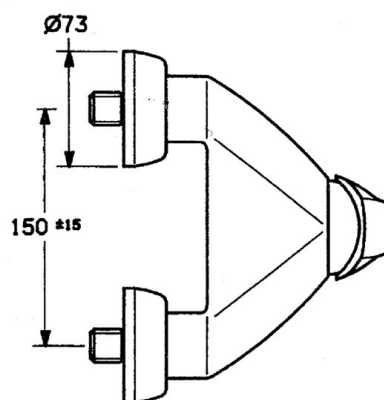

EAN: 4015474639003  
[static.hansa.com/0267010184](http://static.hansa.com/0267010184)

- Riešenia pre sprchy
- Jednopaková
- Nástenná montáž
- Čierna
- Spätný ventil (-y)
- Tlmiče

### SP02670101

	Názov	Kód
1.1	Skrutka, M5x8, SW2.5	59904755
1.2	Klzné puzdro	59904778
1.3	Plug, hot/cold	59906705
2	Krytka Ukončené	59910582
2.2	Dodávka Ukončené	59910586
3	Očné skrutka, M50x1, SW45	59904775
4	Kartuš, 4.8 eco	59904601
4.1	Hot water limiter	59904759
5.1	Spätný ventil	59905714
6	Excentrická spojka, G3/4xG1/2, DN15	59910254
6.1	Sada krycích ružíc (2 ks) Ukončené	59911022
6.2	Tlmič	59904792