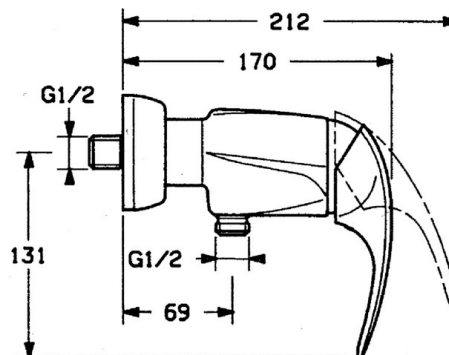

EAN: 4015474639003  
[static.hansa.com/0267010184](http://static.hansa.com/0267010184)

- Riešenia pre sprchy
- Jednopaková
- Nástenná montáž
- Čierna
- Spätný ventil (-y)
- Tlmiče

### SP02670101

	Názov	Kód
1.1	Skrutka, M5x8, SW2.5	59904755
1.2	Klzné puzdro	59904778
1.3	Plug, hot/cold	59906705
2	Krytka Ukončené	59910582
2.2	Dodávka Ukončené	59910586
3	Očné skrutka, M50x1, SW45	59904775
4	Kartuš, 4.8 eco	59904601
4.1	Hot water limiter	59904759
5.1	Spätný ventil	59905714
6	Excentrická spojka, G3/4xG1/2, DN15	59910254
6.1	Sada krycích ružíc (2 ks) Ukončené	59911022
6.2	Tlmič	59904792