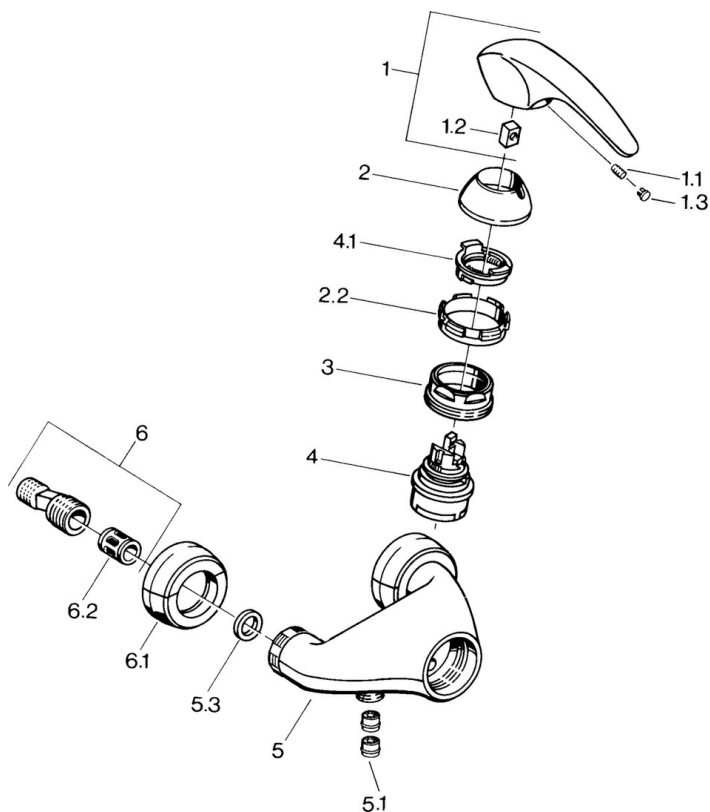

EAN: 4015474639003
static.hansa.com/0267010184

- Douche oplossingen
- Eengreeps
- Wandmontage
- Zwart
- Terugslagklep
- Geluïdsdemper(s)

Technische gegevens

Technische eigenschappen

Warmwatertoevoer	max. +80°C
Werkdruk	0.5-10 bar
Terugstroom beveiliging (EN1717)	EB

Reserveonderdelen

SP02670101

	Naam	Code
1.1	Schroef, M5x8, SW2.5	59904755
1.2	Joint klassiek uitloop	59904778
1.3	Plug, hot/cold	59906705
2	Kap Chroom Stopgezet	59910582
2.2	Toevoer Stopgezet	59910586
3	Schroef, M50x1, SW45	59904775
4	Binnenwerk, 4.8 eco	59904601
4.1	Hot water limiter	59904759
5.1	Terugslagklep	59905714
6	Excentrieke aansluiting, G3/4xG1/2, DN15	59910254
6.1	Opbouwdeel Chroom Stopgezet	59911022
6.2	Geluiddemper	59904792