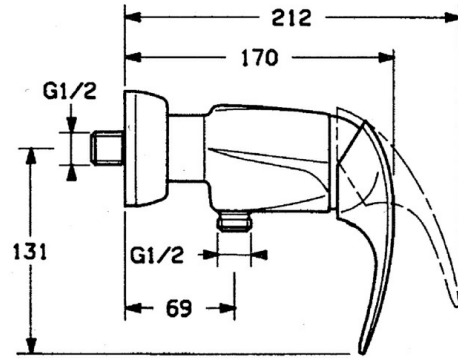

EAN: 4015474639003
static.hansa.com/0267010184

- Douche oplossingen
- Eengreeps
- Wandmontage
- Zwart
- Terugslagklep
- Geluïdsdemper(s)

Technische gegevens

Technische eigenschappen

Warmwatertoevoer	max. +80°C
Werkdruk	0.5-10 bar
Terugstroom beveiliging (EN1717)	EB

Reserveonderdelen

SP02670101

	Naam	Code
1.1	Schroef, M5x8, SW2.5	59904755
1.2	Joint klassiek uitloop	59904778
1.3	Plug, hot/cold	59906705
2	Kap Chroom Stopgezet	59910582
2.2	Toevoer Stopgezet	59910586
3	Schroef, M50x1, SW45	59904775
4	Binnenwerk, 4.8 eco	59904601
4.1	Hot water limiter	59904759
5.1	Terugslagklep	59905714
6	Excentrieke aansluiting, G3/4xG1/2, DN15	59910254
6.1	Opbouwdeel Chroom Stopgezet	59911022
6.2	Geluiddemper	59904792