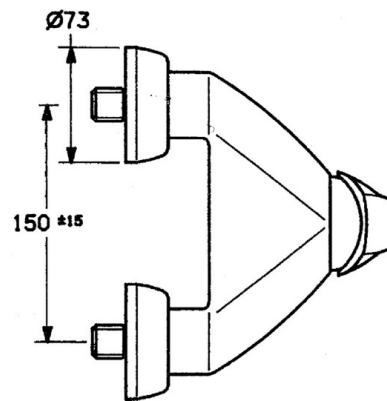

EAN: 4015474639003
static.hansa.com/0267010184

- Douche oplossingen
- Eengreeps
- Wandmontage
- Zwart
- Terugslagklep
- Geluïdsdemper(s)

Technische gegevens

Technische eigenschappen

Warmwatertoevoer	max. +80°C
Werkdruk	0.5-10 bar
Terugstroom beveiliging (EN1717)	EB

Reserveonderdelen

SP02670101

	Naam	Code
1.1	Schroef, M5x8, SW2.5	59904755
1.2	Joint klassiek uitloop	59904778
1.3	Plug, hot/cold	59906705
2	Kap Chroom Stopgezet	59910582
2.2	Toevoer Stopgezet	59910586
3	Schroef, M50x1, SW45	59904775
4	Binnenwerk, 4.8 eco	59904601
4.1	Hot water limiter	59904759
5.1	Terugslagklep	59905714
6	Excentrieke aansluiting, G3/4xG1/2, DN15	59910254
6.1	Opbouwdeel Chroom Stopgezet	59911022
6.2	Geluiddemper	59904792