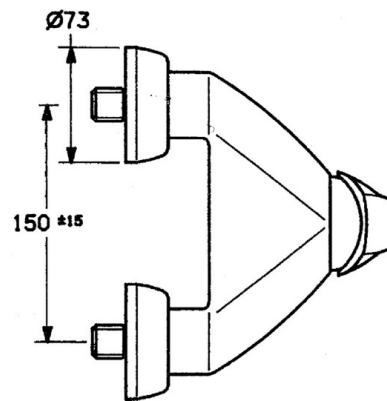

EAN: 4015474639003  
[static.hansa.com/0267010184](http://static.hansa.com/0267010184)

- Dusche
- Einhebelmischer
- Wandmontage
- Schwarz
- Rückflussverhinderer
- Schalldämpfer

## Technische Daten

### Technische Eigenschaften

Warmwasserversorgung	<b>max. +80°C</b>
Arbeitsdruck	<b>0.5-10 bar</b>
Sicherungseinrichtung (EN1717)	<b>EB</b>

### SP02670101

	Name	Art.-Nr.
1.1	Schraube, M5x8, SW2.5	59904755
1.2	Kunststoffadapter	59904778
1.3	Blindstopfen, hot/cold	59906705
2	Abdeckkappe Ausgelaufen	59910582
2.2	Zubehörteil Ausgelaufen	59910586
3	Ringschraube, M50x1, SW45	59904775
4	Kartusche, 4.8 eco	59904601
4.1	Warmwasser Begrenzer	59904759
5.1	Rückschlagventil	59905714
6	Exzenter-Anschluss, G3/4xG1/2, DN15	59910254
6.1	Rosetten (2 Stück) Ausgelaufen	59911022
6.2	Schalldämpfer	59904792