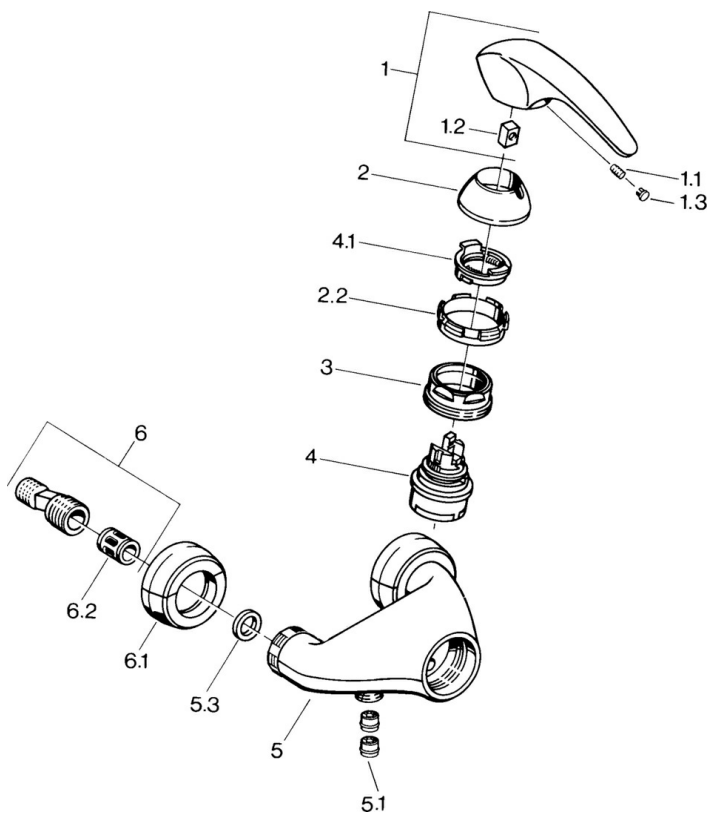

EAN: 4015474639003  
[static.hansa.com/0267010184](http://static.hansa.com/0267010184)

- Dusche
- Einhebelmischer
- Wandmontage
- Schwarz
- Rückflussverhinderer
- Schalldämpfer

### Technische Eigenschaften

Warmwasserversorgung	<b>max. +80°C</b>
Arbeitsdruck	<b>0.5-10 bar</b>
Sicherungseinrichtung (EN1717)	<b>EB</b>

## Ersatzteile

### SP02670101

	Name	Art.-Nr.
1.1	Schraube, M5x8, SW2.5	59904755
1.2	Kunststoffadapter	59904778
1.3	Blindstopfen, hot/cold	59906705
2	Abdeckkappe Ausgelaufen	59910582
2.2	Zubehörteil Ausgelaufen	59910586
3	Ringschraube, M50x1, SW45	59904775
4	Kartusche, 4.8 eco	59904601
4.1	Warmwasser Begrenzer	59904759
5.1	Rückschlagventil	59905714
6	Exzenter-Anschluss, G3/4xG1/2, DN15	59910254
6.1	Rosetten (2 Stück) Ausgelaufen	59911022
6.2	Schalldämpfer	59904792