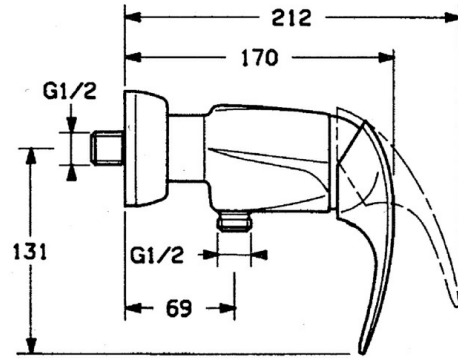

EAN: 4015474639003  
[static.hansa.com/0267010184](http://static.hansa.com/0267010184)

- Dusche
- Einhebelmischer
- Wandmontage
- Schwarz
- Rückflussverhinderer
- Schalldämpfer

## Technische Daten

### Technische Eigenschaften

Warmwasserversorgung	<b>max. +80°C</b>
Arbeitsdruck	<b>0.5-10 bar</b>
Sicherungseinrichtung (EN1717)	<b>EB</b>

### SP02670101

	Name	Art.-Nr.
1.1	Schraube, M5x8, SW2.5	59904755
1.2	Kunststoffadapter	59904778
1.3	Blindstopfen, hot/cold	59906705
2	Abdeckkappe Ausgelaufen	59910582
2.2	Zubehörteil Ausgelaufen	59910586
3	Ringschraube, M50x1, SW45	59904775
4	Kartusche, 4.8 eco	59904601
4.1	Warmwasser Begrenzer	59904759
5.1	Rückschlagventil	59905714
6	Exzenter-Anschluss, G3/4xG1/2, DN15	59910254
6.1	Rosetten (2 Stück) Ausgelaufen	59911022
6.2	Schalldämpfer	59904792