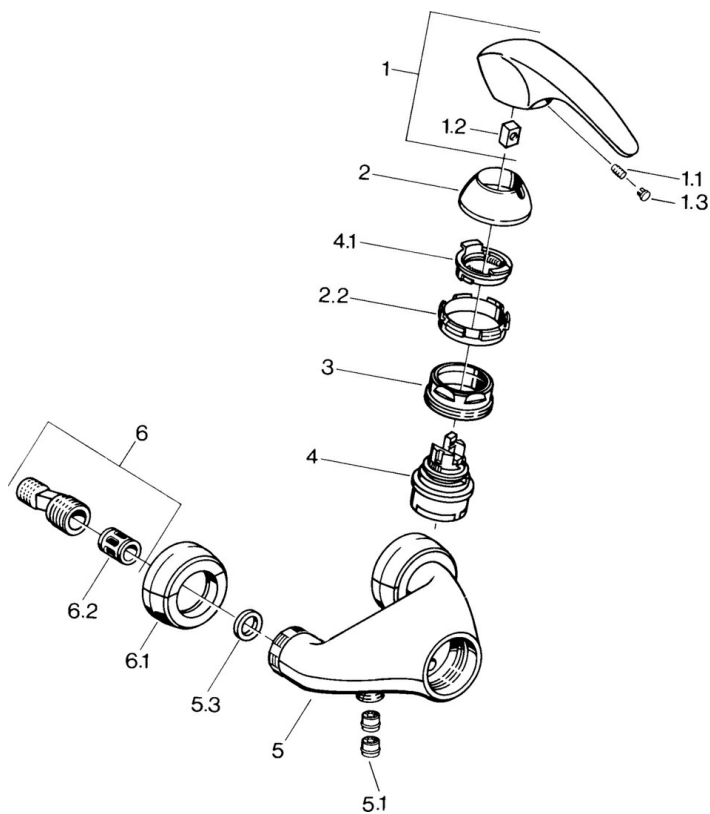

EAN: 4015474635326  
[static.hansa.com/0267010182](http://static.hansa.com/0267010182)

- Riešenia pre sprchy
- Jednopaková
- Nástenná montáž
- Biela
- Spätný ventil (-y)
- Tlmiče

### SP02670101

	Názov	Kód
1.1	Skrutka, M5x8, SW2.5	59904755
1.2	Klzné puzdro	59904778
1.3	Plug, hot/cold	59906705
2	Krytka Ukončené	59910582
2.2	Dodávka Ukončené	59910586
3	Očné skrutka, M50x1, SW45	59904775
4	Kartuš, 4.8 eco	59904601
4.1	Hot water limiter	59904759
5.1	Spätný ventil	59905714
6	Excentrická spojka, G3/4xG1/2, DN15	59910254
6.1	Sada krycích ružíc (2 ks) Ukončené	59911022
6.2	Tlmič	59904792