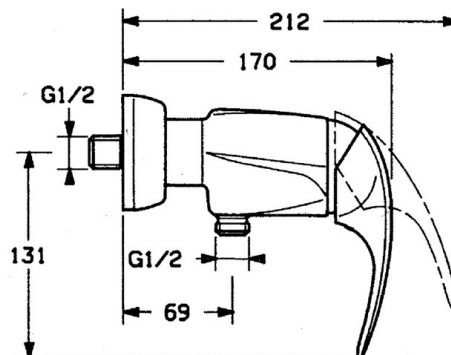

EAN: 4015474635326  
[static.hansa.com/0267010182](http://static.hansa.com/0267010182)

- Riešenia pre sprchy
- Jednopaková
- Nástenná montáž
- Biela
- Spätný ventil (-y)
- Tlmiče

### SP02670101

	Názov	Kód
1.1	Skrutka, M5x8, SW2.5	59904755
1.2	Klzné puzdro	59904778
1.3	Plug, hot/cold	59906705
2	Krytka Ukončené	59910582
2.2	Dodávka Ukončené	59910586
3	Očné skrutka, M50x1, SW45	59904775
4	Kartuš, 4.8 eco	59904601
4.1	Hot water limiter	59904759
5.1	Spätný ventil	59905714
6	Excentrická spojka, G3/4xG1/2, DN15	59910254
6.1	Sada krycích ružíc (2 ks) Ukončené	59911022
6.2	Tlmič	59904792