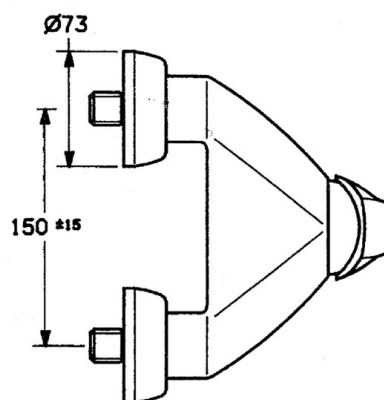

EAN: 4015474635326  
[static.hansa.com/0267010182](http://static.hansa.com/0267010182)

- Riešenia pre sprchy
- Jednopaková
- Nástenná montáž
- Biela
- Spätný ventil (-y)
- Tlmiče

### SP02670101

	Názov	Kód
1.1	Skrutka, M5x8, SW2.5	59904755
1.2	Klzné puzdro	59904778
1.3	Plug, hot/cold	59906705
2	Krytka Ukončené	59910582
2.2	Dodávka Ukončené	59910586
3	Očné skrutka, M50x1, SW45	59904775
4	Kartuš, 4.8 eco	59904601
4.1	Hot water limiter	59904759
5.1	Spätný ventil	59905714
6	Excentrická spojka, G3/4xG1/2, DN15	59910254
6.1	Sada krycích ružíc (2 ks) Ukončené	59911022
6.2	Tlmič	59904792