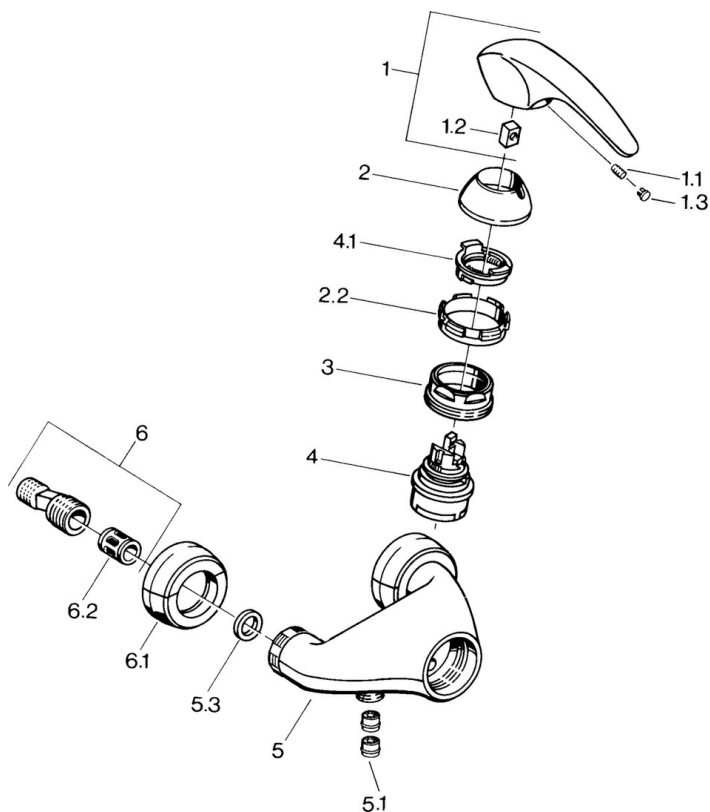

EAN: 4015474635326  
[static.hansa.com/0267010182](https://static.hansa.com/0267010182)

- Douche oplossingen
- Eengreeps
- Wandmontage
- Wit
- Terugslagklep
- Geluidsdemper(s)

## Technische gegevens

### Technische eigenschappen

|                                  |            |
|----------------------------------|------------|
| Warmwatertoevoer                 | max. +80°C |
| Werkdruk                         | 0.5-10 bar |
| Terugstroom beveiliging (EN1717) | EB         |

### SP02670101

|     | Naam                                     | Code     |
|-----|--|----------|
| 1.1 | Schroef, M5x8, SW2.5                     | 59904755 |
| 1.2 | Joint klassiek uitloop                   | 59904778 |
| 1.3 | Plug, hot/cold                           | 59906705 |
| 2   | Kap Chroom Stopgezet                     | 59910582 |
| 2.2 | Toevoer Stopgezet                        | 59910586 |
| 3   | Schroefoog, M50x1, SW45                  | 59904775 |
| 4   | Binnenwerk, 4.8 eco                      | 59904601 |
| 4.1 | Hot water limiter                        | 59904759 |
| 5.1 | Terugslagklep                            | 59905714 |
| 6   | Excentrieke aansluiting, G3/4xG1/2, DN15 | 59910254 |
| 6.1 | Opbouwdeel Chroom Stopgezet              | 59911022 |
| 6.2 | Geluiddemper                             | 59904792 |