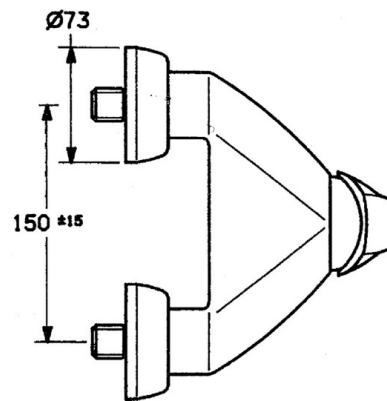

EAN: 4015474635326  
[static.hansa.com/0267010182](https://static.hansa.com/0267010182)

- Douche oplossingen
- Eengreeps
- Wandmontage
- Wit
- Terugslagklep
- Geluidsdemper(s)

## Technische gegevens

### Technische eigenschappen

|                                  |            |
|----------------------------------|------------|
| Warmwatertoevoer                 | max. +80°C |
| Werkdruk                         | 0.5-10 bar |
| Terugstroom beveiliging (EN1717) | EB         |

### SP02670101

|     | Naam                                     | Code     |
|-----|--|----------|
| 1.1 | Schroef, M5x8, SW2.5                     | 59904755 |
| 1.2 | Joint klassiek uitloop                   | 59904778 |
| 1.3 | Plug, hot/cold                           | 59906705 |
| 2   | Kap Chroom Stopgezet                     | 59910582 |
| 2.2 | Toevoer Stopgezet                        | 59910586 |
| 3   | Schroefoog, M50x1, SW45                  | 59904775 |
| 4   | Binnenwerk, 4.8 eco                      | 59904601 |
| 4.1 | Hot water limiter                        | 59904759 |
| 5.1 | Terugslagklep                            | 59905714 |
| 6   | Excentrieke aansluiting, G3/4xG1/2, DN15 | 59910254 |
| 6.1 | Opbouwdeel Chroom Stopgezet              | 59911022 |
| 6.2 | Geluiddemper                             | 59904792 |