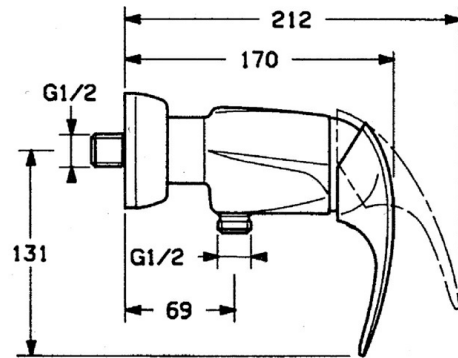

EAN: 4015474635326  
[static.hansa.com/0267010182](https://static.hansa.com/0267010182)

- Douche oplossingen
- Eengreeps
- Wandmontage
- Wit
- Terugslagklep
- Geluidsdemper(s)

## Technische gegevens

### Technische eigenschappen

|                                  |            |
|----------------------------------|------------|
| Warmwatertoevoer                 | max. +80°C |
| Werkdruk                         | 0.5-10 bar |
| Terugstroom beveiliging (EN1717) | EB         |

### SP02670101

|     | Naam                                     | Code     |
|-----|--|----------|
| 1.1 | Schroef, M5x8, SW2.5                     | 59904755 |
| 1.2 | Joint klassiek uitloop                   | 59904778 |
| 1.3 | Plug, hot/cold                           | 59906705 |
| 2   | Kap Chroom Stopgezet                     | 59910582 |
| 2.2 | Toevoer Stopgezet                        | 59910586 |
| 3   | Schroefoog, M50x1, SW45                  | 59904775 |
| 4   | Binnenwerk, 4.8 eco                      | 59904601 |
| 4.1 | Hot water limiter                        | 59904759 |
| 5.1 | Terugslagklep                            | 59905714 |
| 6   | Excentrieke aansluiting, G3/4xG1/2, DN15 | 59910254 |
| 6.1 | Opbouwdeel Chroom Stopgezet              | 59911022 |
| 6.2 | Geluiddemper                             | 59904792 |