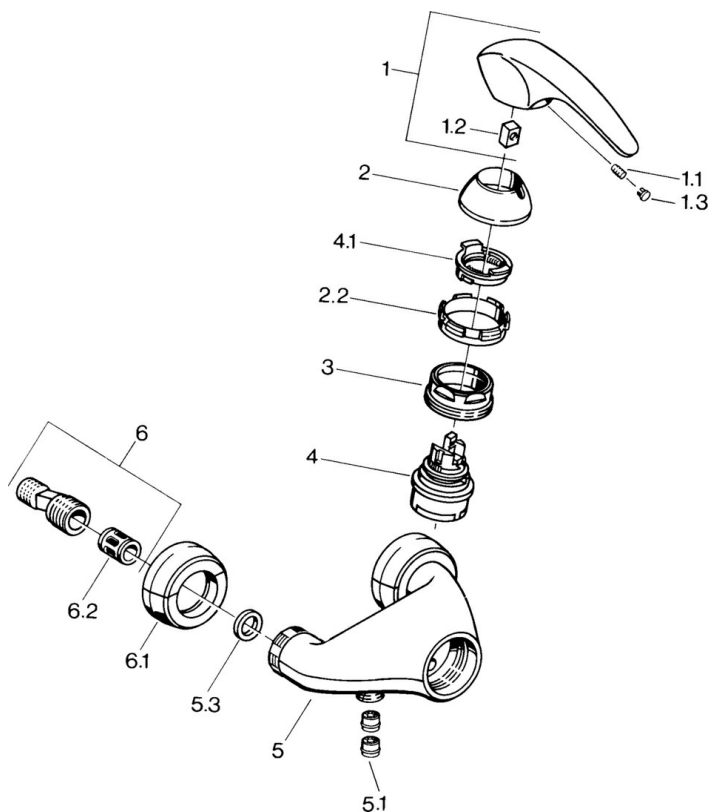

EAN: 4015474635326  
[static.hansa.com/0267010182](http://static.hansa.com/0267010182)

- Dusche
- Einhebelmischer
- Wandmontage
- Weiss
- Rückflussverhinderer
- Schalldämpfer

### Technische Eigenschaften

Warmwasserversorgung	<b>max. +80°C</b>
Arbeitsdruck	<b>0.5-10 bar</b>
Sicherungseinrichtung (EN1717)	<b>EB</b>

## Ersatzteile

### SP02670101

	Name	Art.-Nr.
1.1	Schraube, M5x8, SW2.5	59904755
1.2	Kunststoffadapter	59904778
1.3	Blindstopfen, hot/cold	59906705
2	Abdeckkappe Ausgelaufen	59910582
2.2	Zubehörteil Ausgelaufen	59910586
3	Ringschraube, M50x1, SW45	59904775
4	Kartusche, 4.8 eco	59904601
4.1	Warmwasser Begrenzer	59904759
5.1	Rückschlagventil	59905714
6	Exzenter-Anschluss, G3/4xG1/2, DN15	59910254
6.1	Rosetten (2 Stück) Ausgelaufen	59911022
6.2	Schalldämpfer	59904792