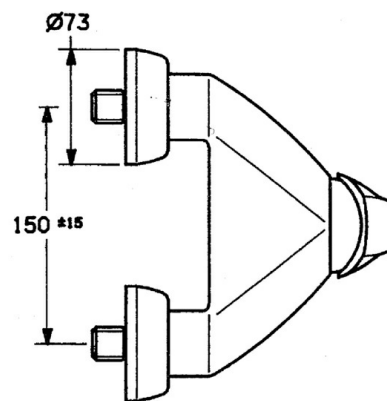

EAN: 4015474635326  
[static.hansa.com/0267010182](http://static.hansa.com/0267010182)

- Dusche
- Einhebelmischer
- Wandmontage
- Weiss
- Rückflussverhinderer
- Schalldämpfer

### Technische Eigenschaften

Warmwasserversorgung	<b>max. +80°C</b>
Arbeitsdruck	<b>0.5-10 bar</b>
Sicherungseinrichtung (EN1717)	<b>EB</b>

### SP02670101

	Name	Art.-Nr.
1.1	Schraube, M5x8, SW2.5	59904755
1.2	Kunststoffadapter	59904778
1.3	Blindstopfen, hot/cold	59906705
2	Abdeckkappe Ausgelaufen	59910582
2.2	Zubehörteil Ausgelaufen	59910586
3	Ringschraube, M50x1, SW45	59904775
4	Kartusche, 4.8 eco	59904601
4.1	Warmwasser Begrenzer	59904759
5.1	Rückschlagventil	59905714
6	Exzenter-Anschluss, G3/4xG1/2, DN15	59910254
6.1	Rosetten (2 Stück) Ausgelaufen	59911022
6.2	Schalldämpfer	59904792