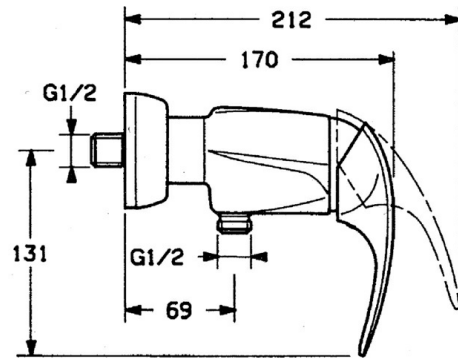

EAN: 4015474635326  
[static.hansa.com/0267010182](http://static.hansa.com/0267010182)

- Dusche
- Einhebelmischer
- Wandmontage
- Weiss
- Rückflussverhinderer
- Schalldämpfer

## Technische Daten

### Technische Eigenschaften

Warmwasserversorgung	<b>max. +80°C</b>
Arbeitsdruck	<b>0.5-10 bar</b>
Sicherungseinrichtung (EN1717)	<b>EB</b>

### SP02670101

	Name	Art.-Nr.
1.1	Schraube, M5x8, SW2.5	59904755
1.2	Kunststoffadapter	59904778
1.3	Blindstopfen, hot/cold	59906705
2	Abdeckkappe Ausgelaufen	59910582
2.2	Zubehörteil Ausgelaufen	59910586
3	Ringschraube, M50x1, SW45	59904775
4	Kartusche, 4.8 eco	59904601
4.1	Warmwasser Begrenzer	59904759
5.1	Rückschlagventil	59905714
6	Exzenter-Anschluss, G3/4xG1/2, DN15	59910254
6.1	Rosetten (2 Stück) Ausgelaufen	59911022
6.2	Schalldämpfer	59904792