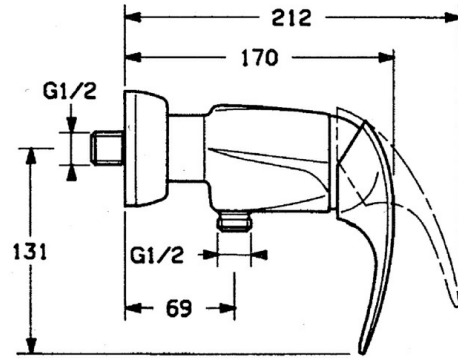

EAN: 4015474635326
static.hansa.com/0267010182

- Řešení pro sprchy
- Jednopaková
- Montáž na zeď
- Bílá
- Zpětný ventil (-y)
- Tlumiče

Technické údaje

Technické vlastnosti

Zdroj teplé vody	max. +80°C
Pracovní tlak	0.5-10 bar
Zabezpečení proti zpětnému toku (ČSN EN 1717)	EB