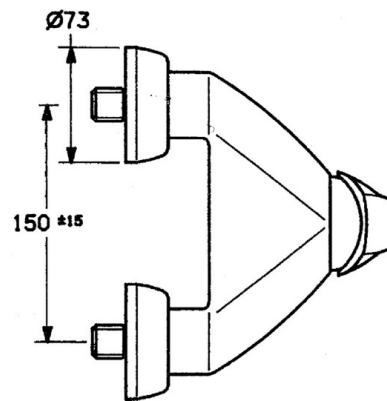

EAN: 4015474635326
static.hansa.com/0267010182

- Řešení pro sprchy
- Jednopaková
- Montáž na zeď
- Bílá
- Zpětný ventil (-y)
- Tlumiče

Technické údaje

Technické vlastnosti

Zdroj teplé vody	max. +80°C
Pracovní tlak	0.5-10 bar
Zabezpečení proti zpětnému toku (ČSN EN 1717)	EB