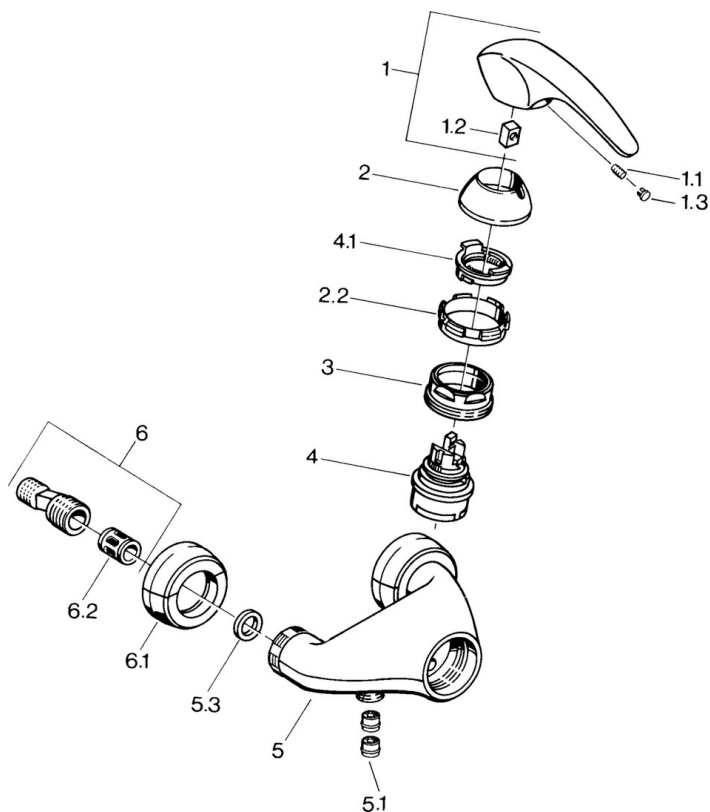

EAN: 4015474638884
static.hansa.com/0267010140

- Riešenia pre sprchy
- Jednopaková
- Nástenná montáž
- Aranža
- Spätňý ventil (-y)
- Tlmiče

Technické údaje

Technické vlastnosti

| | |
|-----------------------------|------------|
| Dodávka teplej vody | max. +80°C |
| Pracovný tlak | 0.5-10 bar |
| Spätňá klapka (STN EN 1717) | EB |

Náhradné diely

SP02670101

| | Názov | Kód |
|-----|-------------------------------------|----------|
| 1.1 | Skrutka, M5x8, SW2.5 | 59904755 |
| 1.2 | Klzné puzdro | 59904778 |
| 1.3 | Plug, hot/cold | 59906705 |
| 2 | Krytka Ukončené | 59910582 |
| 2.2 | Dodávka Ukončené | 59910586 |
| 3 | Očné skrutka, M50x1, SW45 | 59904775 |
| 4 | Kartuš, 4.8 eco | 59904601 |
| 4.1 | Hot water limiter | 59904759 |
| 5.1 | Spätný ventil | 59905714 |
| 6 | Excentrická spojka, G3/4xG1/2, DN15 | 59910254 |
| 6.1 | Sada krycích ružíc (2 ks) Ukončené | 59911022 |
| 6.2 | Tlmič | 59904792 |