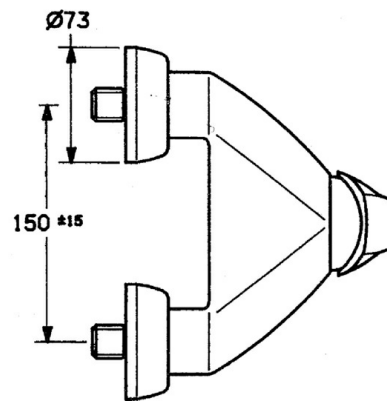

EAN: 4015474638884
static.hansa.com/0267010140

- Riešenia pre sprchy
- Jednopaková
- Nástenná montáž
- Aranža
- Spätňý ventil (-y)
- Tlmiče

Technické údaje

Technické vlastnosti

| | |
|-----------------------------|------------|
| Dodávka teplej vody | max. +80°C |
| Pracovný tlak | 0.5-10 bar |
| Spätňá klapka (STN EN 1717) | EB |

Náhradné diely

SP02670101

| | Názov | Kód |
|-----|-------------------------------------|----------|
| 1.1 | Skrutka, M5x8, SW2.5 | 59904755 |
| 1.2 | Klzné puzdro | 59904778 |
| 1.3 | Plug, hot/cold | 59906705 |
| 2 | Krytka Ukončené | 59910582 |
| 2.2 | Dodávka Ukončené | 59910586 |
| 3 | Očné skrutka, M50x1, SW45 | 59904775 |
| 4 | Kartuš, 4.8 eco | 59904601 |
| 4.1 | Hot water limiter | 59904759 |
| 5.1 | Spätný ventil | 59905714 |
| 6 | Excentrická spojka, G3/4xG1/2, DN15 | 59910254 |
| 6.1 | Sada krycích ružíc (2 ks) Ukončené | 59911022 |
| 6.2 | Tlmič | 59904792 |