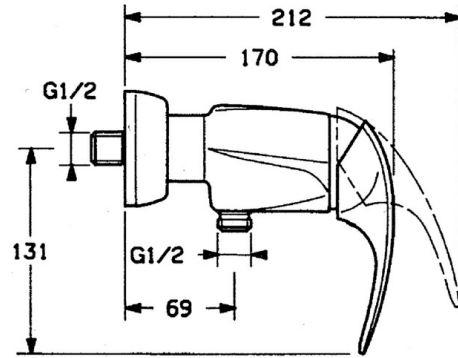

EAN: 4015474638884
static.hansa.com/0267010140

- Riešenia pre sprchy
- Jednopaková
- Nástenná montáž
- Aranža
- Spätňý ventil (-y)
- Tlmiče

Technické údaje

Technické vlastnosti

| | |
|-----------------------------|------------|
| Dodávka teplej vody | max. +80°C |
| Pracovný tlak | 0.5-10 bar |
| Spätňá klapka (STN EN 1717) | EB |

Náhradné diely

SP02670101

| | Názov | Kód |
|-----|-------------------------------------|----------|
| 1.1 | Skrutka, M5x8, SW2.5 | 59904755 |
| 1.2 | Klzné puzdro | 59904778 |
| 1.3 | Plug, hot/cold | 59906705 |
| 2 | Krytka Ukončené | 59910582 |
| 2.2 | Dodávka Ukončené | 59910586 |
| 3 | Očné skrutka, M50x1, SW45 | 59904775 |
| 4 | Kartuš, 4.8 eco | 59904601 |
| 4.1 | Hot water limiter | 59904759 |
| 5.1 | Spätný ventil | 59905714 |
| 6 | Excentrická spojka, G3/4xG1/2, DN15 | 59910254 |
| 6.1 | Sada krycích ružíc (2 ks) Ukončené | 59911022 |
| 6.2 | Tlmič | 59904792 |