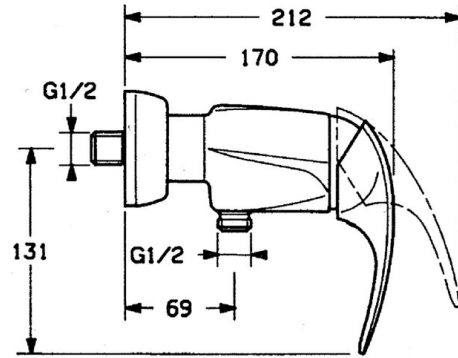

EAN: 4015474638884  
[static.hansa.com/0267010140](http://static.hansa.com/0267010140)

- Douche oplossingen
- Eengreeps
- Wandmontage
- Aranja
- Terugslagklep
- Geluïdsdemper(s)

## Technische gegevens

### Technische eigenschappen

Warmwatertoevoer	max. +80°C
Werkdruk	0.5-10 bar
Terugstroom beveiliging (EN1717)	EB

### SP02670101

	Naam	Code
1.1	Schroef, M5x8, SW2.5	59904755
1.2	Joint klassiek uitloop	59904778
1.3	Plug, hot/cold	59906705
2	Kap Chroom Stopgezet	59910582
2.2	Toevoer Stopgezet	59910586
3	Schroef, M50x1, SW45	59904775
4	Binnenwerk, 4.8 eco	59904601
4.1	Hot water limiter	59904759
5.1	Terugslagklep	59905714
6	Excentrieke aansluiting, G3/4xG1/2, DN15	59910254
6.1	Opbouwdeel Chroom Stopgezet	59911022
6.2	Geluiddemper	59904792