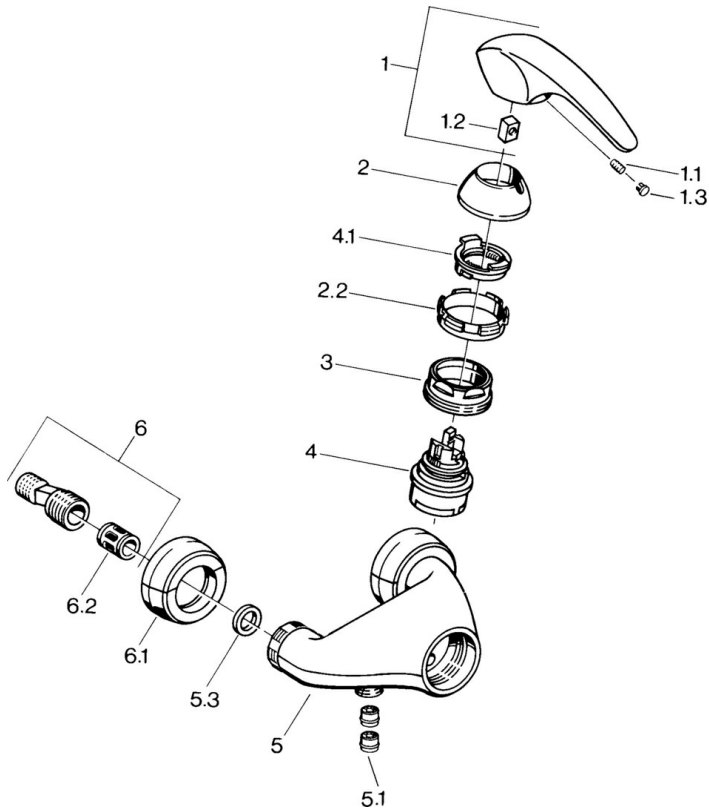

EAN: 4015474638884  
[static.hansa.com/0267010140](http://static.hansa.com/0267010140)

- Douche oplossingen
- Eengreeps
- Wandmontage
- Aranja
- Terugslagklep
- Geluïdsdemper(s)

## Technische gegevens

### Technische eigenschappen

Warmwatertoevoer	max. +80°C
Werkdruk	0.5-10 bar
Terugstroom beveiliging (EN1717)	EB

### SP02670101

	Naam	Code
1.1	Schroef, M5x8, SW2.5	59904755
1.2	Joint klassiek uitloop	59904778
1.3	Plug, hot/cold	59906705
2	Kap Chroom Stopgezet	59910582
2.2	Toevoer Stopgezet	59910586
3	Schroef, M50x1, SW45	59904775
4	Binnenwerk, 4.8 eco	59904601
4.1	Hot water limiter	59904759
5.1	Terugslagklep	59905714
6	Excentrieke aansluiting, G3/4xG1/2, DN15	59910254
6.1	Opbouwdeel Chroom Stopgezet	59911022
6.2	Geluiddemper	59904792