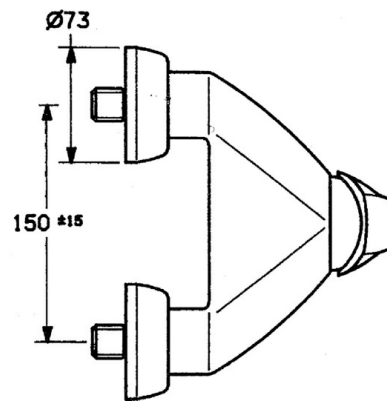

EAN: 4015474638884  
[static.hansa.com/0267010140](http://static.hansa.com/0267010140)

- Douche oplossingen
- Eengreeps
- Wandmontage
- Aranja
- Terugslagklep
- Geluïdsdemper(s)

## Technische gegevens

### Technische eigenschappen

Warmwatertoevoer	max. +80°C
Werkdruk	0.5-10 bar
Terugstroom beveiliging (EN1717)	EB

### SP02670101

	Naam	Code
1.1	Schroef, M5x8, SW2.5	59904755
1.2	Joint klassiek uitloop	59904778
1.3	Plug, hot/cold	59906705
2	Kap Chroom Stopgezet	59910582
2.2	Toevoer Stopgezet	59910586
3	Schroef, M50x1, SW45	59904775
4	Binnenwerk, 4.8 eco	59904601
4.1	Hot water limiter	59904759
5.1	Terugslagklep	59905714
6	Excentrieke aansluiting, G3/4xG1/2, DN15	59910254
6.1	Opbouwdeel Chroom Stopgezet	59911022
6.2	Geluiddemper	59904792