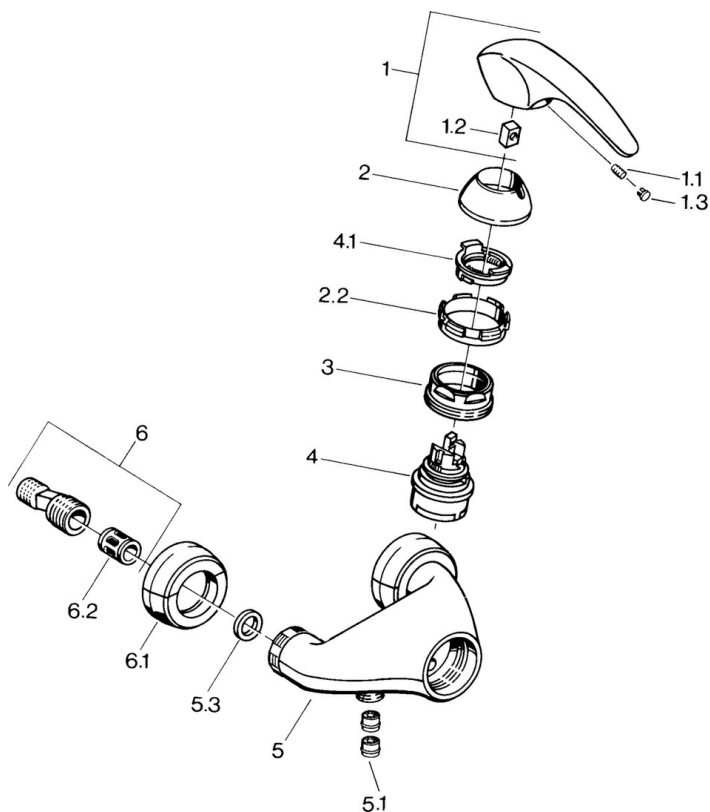

EAN: 4015474638884
static.hansa.com/0267010140

- Soluzioni doccia
- Monocomando
- Montaggio a parete
- Aranja
- Valvola/e di non ritorno
- Silenziatore

Dati tecnici

Caratteristiche tecniche

Fornitura di acqua calda	max. +80°C
Pressione di esercizio	0.5-10 bar
Backflow prevention (EN1717)	EB

Parti di ricambio

SP02670101

	Nome	Codice
1.1	Screw, M5x8, SW2.5	59904755
1.2	Adattatore	59904778
1.3	Tappo, hot/cold	59906705
2	Cappuccio Cromo Fuori produzione	59910582
2.2	Fornitura Fuori produzione	59910586
3	Vite eye, M50x1, SW45	59904775
4	Cartuccia, 4.8 eco	59904601
4.1	Hot water limiter	59904759
5.1	Valvola antiriflusso	59905714
6	Connettore eccentrico, G3/4xG1/2, DN15	59910254
6.1	Cromo Fuori produzione	59911022
6.2	Silenziatore	59904792