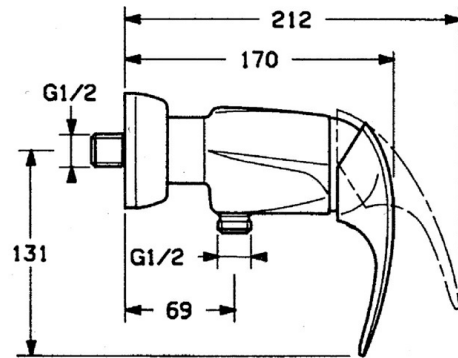

EAN: 4015474638884
static.hansa.com/0267010140

- Soluzioni doccia
- Monocomando
- Montaggio a parete
- Aranja
- Valvola/e di non ritorno
- Silenziatore

Dati tecnici

Caratteristiche tecniche

Fornitura di acqua calda	max. +80°C
Pressione di esercizio	0.5-10 bar
Backflow prevention (EN1717)	EB

Parti di ricambio

SP02670101

	Nome	Codice
1.1	Screw, M5x8, SW2.5	59904755
1.2	Adattatore	59904778
1.3	Tappo, hot/cold	59906705
2	Cappuccio Cromo Fuori produzione	59910582
2.2	Fornitura Fuori produzione	59910586
3	Vite eye, M50x1, SW45	59904775
4	Cartuccia, 4.8 eco	59904601
4.1	Hot water limiter	59904759
5.1	Valvola antiriflusso	59905714
6	Connettore eccentrico, G3/4xG1/2, DN15	59910254
6.1	Cromo Fuori produzione	59911022
6.2	Silenziatore	59904792