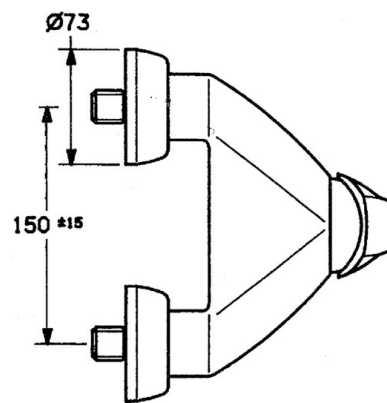

EAN: 4015474638884
static.hansa.com/0267010140

- Soluzioni doccia
- Monocomando
- Montaggio a parete
- Aranja
- Valvola/e di non ritorno
- Silenziatore

Dati tecnici

Caratteristiche tecniche

Fornitura di acqua calda	max. +80°C
Pressione di esercizio	0.5-10 bar
Backflow prevention (EN1717)	EB

Parti di ricambio

SP02670101

	Nome	Codice
1.1	Screw, M5x8, SW2.5	59904755
1.2	Adattatore	59904778
1.3	Tappo, hot/cold	59906705
2	Cappuccio Cromo Fuori produzione	59910582
2.2	Fornitura Fuori produzione	59910586
3	Vite eye, M50x1, SW45	59904775
4	Cartuccia, 4.8 eco	59904601
4.1	Hot water limiter	59904759
5.1	Valvola antiriflusso	59905714
6	Connettore eccentrico, G3/4xG1/2, DN15	59910254
6.1	Cromo Fuori produzione	59911022
6.2	Silenziatore	59904792