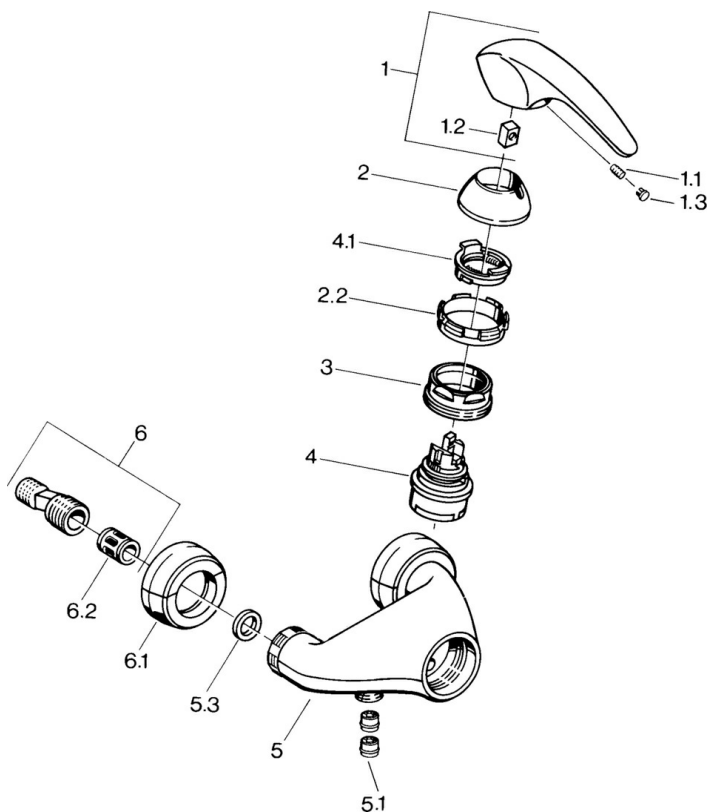

EAN: 4015474638884
static.hansa.com/0267010140

- Solutions de douche
- Monocommande
- Montage mural
- Aranja
- Valve(s) anti-retour
- Silencieux

Caractéristiques techniques

Caractéristiques techniques

Alimentation en eau chaude	max. +80°C
Pression de service	0.5-10 bar
Dispositif de protection (EN1717)	EB

Pièces de rechange

SP02670101

	Nom	Code
1.1	Vis, M5x8, SW2.5	59904755
1.2	Kit de joints pour bec	59904778
1.3	Bouchon cache trou, hot/cold	59906705
2	Chape Arrêté	59910582
2.2	Matériel Arrêté	59910586
3	Vis Loop, M50x1, SW45	59904775
4	Cartouche, 4.8 eco	59904601
4.1	Hot water limiter	59904759
5.1	Clapet anti-retour	59905714
6	Connecteur excentrique, G3/4xG1/2, DN15	59910254
6.1	Rosaces la paire Arrêté	59911022
6.2	Silencieux	59904792