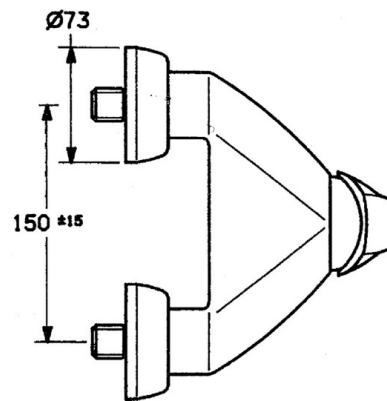

EAN: 4015474638884
static.hansa.com/0267010140

- Solutions de douche
- Monocommande
- Montage mural
- Aranja
- Valve(s) anti-retour
- Silencieux

Caractéristiques techniques

Caractéristiques techniques

Alimentation en eau chaude	max. +80°C
Pression de service	0.5-10 bar
Dispositif de protection (EN1717)	EB

Pièces de rechange

SP02670101

	Nom	Code
1.1	Vis, M5x8, SW2.5	59904755
1.2	Kit de joints pour bec	59904778
1.3	Bouchon cache trou, hot/cold	59906705
2	Chape Arrêté	59910582
2.2	Matériel Arrêté	59910586
3	Vis Loop, M50x1, SW45	59904775
4	Cartouche, 4.8 eco	59904601
4.1	Hot water limiter	59904759
5.1	Clapet anti-retour	59905714
6	Connecteur excentrique, G3/4xG1/2, DN15	59910254
6.1	Rosaces la paire Arrêté	59911022
6.2	Silencieux	59904792