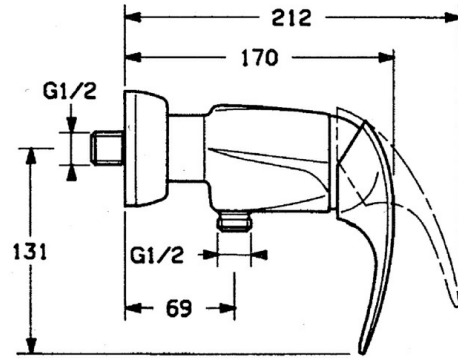

EAN: 4015474638884
static.hansa.com/0267010140

- Solutions de douche
- Monocommande
- Montage mural
- Aranja
- Valve(s) anti-retour
- Silencieux

Caractéristiques techniques

Caractéristiques techniques

Alimentation en eau chaude	max. +80°C
Pression de service	0.5-10 bar
Dispositif de protection (EN1717)	EB

Pièces de rechange

SP02670101

	Nom	Code
1.1	Vis, M5x8, SW2.5	59904755
1.2	Kit de joints pour bec	59904778
1.3	Bouchon cache trou, hot/cold	59906705
2	Chape Arrêté	59910582
2.2	Matériel Arrêté	59910586
3	Vis Loop, M50x1, SW45	59904775
4	Cartouche, 4.8 eco	59904601
4.1	Hot water limiter	59904759
5.1	Clapet anti-retour	59905714
6	Connecteur excentrique, G3/4xG1/2, DN15	59910254
6.1	Rosaces la paire Arrêté	59911022
6.2	Silencieux	59904792