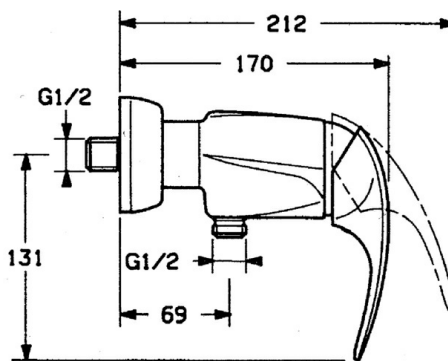

EAN: 4015474635302
static.hansa.com/02670101

- Riešenia pre sprchy
- Jednopaková
- Nástenná montáž
- Chróm
- Spätný ventil (-y)
- Tlmiče

Technické údaje

Technické vlastnosti

Dodávka teplej vody	max. +80°C
Pracovný tlak	0.5-10 bar
Spätná klapka (STN EN 1717)	EB