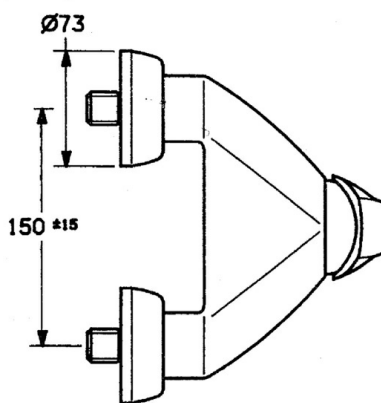

EAN: 4015474635302
static.hansa.com/02670101

- Riešenia pre sprchy
- Jednopaková
- Nástenná montáž
- Chróm
- Spätný ventil (-y)
- Tlmiče

Technické údaje

Technické vlastnosti

Dodávka teplej vody	max. +80°C
Pracovný tlak	0.5-10 bar
Spätná klapka (STN EN 1717)	EB