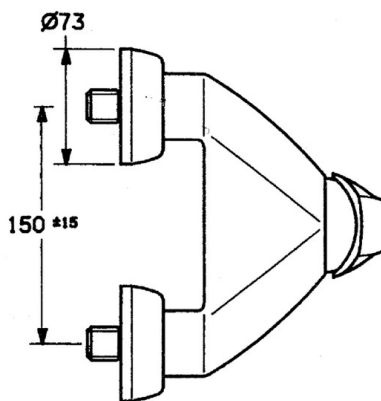

EAN: 4015474635302
static.hansa.com/02670101

- Douche oplossingen
- Eengreeps
- Wandmontage
- Chroom
- Terugslagklep
- Geluidsdemper(s)

Technische gegevens

Technische eigenschappen

Warmwatertoevoer	max. +80°C
Werkdruk	0.5-10 bar
Terugstroom beveiliging (EN1717)	EB

Reserveonderdelen

SP02670101

	Naam	Code
1.1	Schroef, M5x8, SW2.5	59904755
1.2	Joint klassiek uitloop	59904778
1.3	Plug, hot/cold	59906705
2	Kap Chroom Stopgezet	59910582
2.2	Toevoer Stopgezet	59910586
3	Schroefoog, M50x1, SW45	59904775
4	Binnenwerk, 4.8 eco	59904601
4.1	Hot water limiter	59904759
5.1	Terugslagklep	59905714
6	Excentrieke aansluiting, G3/4xG1/2, DN15	59910254
6.1	Opbouwdeel Chroom Stopgezet	59911022
6.2	Geluiddemper	59904792