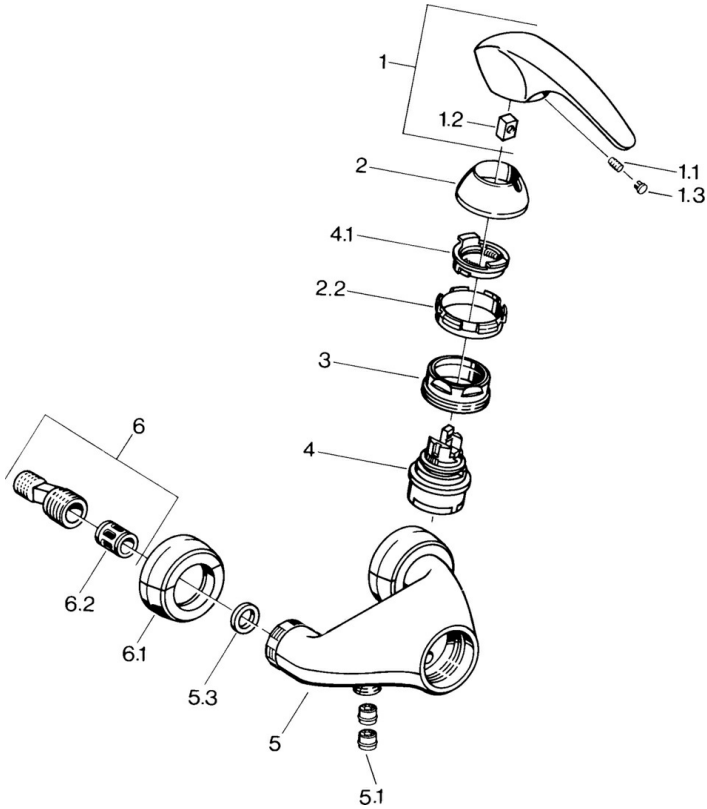

EAN: 4015474635302
static.hansa.com/02670101

- Douche oplossingen
- Eengreeps
- Wandmontage
- Chroom
- Terugslagklep
- Geluidsdemper(s)

Technische gegevens

Technische eigenschappen

Warmwatertoevoer	max. +80°C
Werkdruk	0.5-10 bar
Terugstroom beveiliging (EN1717)	EB

Reserveonderdelen

SP02670101

	Naam	Code
1.1	Schroef, M5x8, SW2.5	59904755
1.2	Joint klassiek uitloop	59904778
1.3	Plug, hot/cold	59906705
2	Kap Chroom Stopgezet	59910582
2.2	Toevoer Stopgezet	59910586
3	Schroefoog, M50x1, SW45	59904775
4	Binnenwerk, 4.8 eco	59904601
4.1	Hot water limiter	59904759
5.1	Terugslagklep	59905714
6	Excentrieke aansluiting, G3/4xG1/2, DN15	59910254
6.1	Opbouwdeel Chroom Stopgezet	59911022
6.2	Geluiddemper	59904792