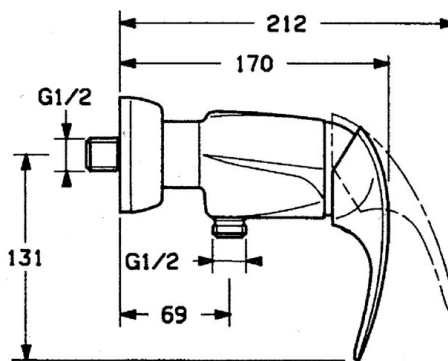

EAN: 4015474635302
static.hansa.com/02670101

- Douche oplossingen
- Eengreeps
- Wandmontage
- Chroom
- Terugslagklep
- Geluidsdemper(s)

Technische gegevens

Technische eigenschappen

Warmwatertoevoer	max. +80°C
Werkdruk	0.5-10 bar
Terugstroom beveiliging (EN1717)	EB

Reserveonderdelen

SP02670101

	Naam	Code
1.1	Schroef, M5x8, SW2.5	59904755
1.2	Joint klassiek uitloop	59904778
1.3	Plug, hot/cold	59906705
2	Kap Chroom Stopgezet	59910582
2.2	Toevoer Stopgezet	59910586
3	Schroefoog, M50x1, SW45	59904775
4	Binnenwerk, 4.8 eco	59904601
4.1	Hot water limiter	59904759
5.1	Terugslagklep	59905714
6	Excentrieke aansluiting, G3/4xG1/2, DN15	59910254
6.1	Opbouwdeel Chroom Stopgezet	59911022
6.2	Geluiddemper	59904792