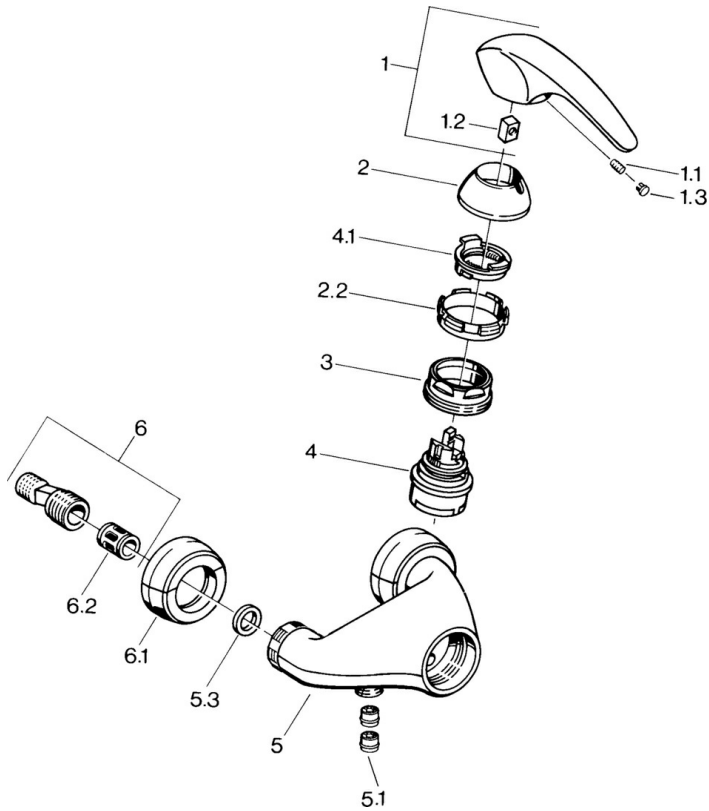

EAN: 4015474635302
static.hansa.com/02670101

- Dusche
- Einhebelmischer
- Wandmontage
- Chrom
- Rückflussverhinderer
- Schalldämpfer

Technische Daten

Technische Eigenschaften

Warmwasserversorgung	max. +80°C
Arbeitsdruck	0.5-10 bar
Sicherungseinrichtung (EN1717)	EB

Ersatzteile

SP02670101

	Name	Art.-Nr.
1.1	Schraube, M5x8, SW2.5	59904755
1.2	Kunststoffadapter	59904778
1.3	Blindstopfen, hot/cold	59906705
2	Abdeckkappe Ausgelaufen	59910582
2.2	Zubehörteil Ausgelaufen	59910586
3	Ringschraube, M50x1, SW45	59904775
4	Kartusche, 4.8 eco	59904601
4.1	Warmwasser Begrenzer	59904759
5.1	Rückschlagventil	59905714
6	Exzenter-Anschluss, G3/4xG1/2, DN15	59910254
6.1	Rosetten (2 Stück) Ausgelaufen	59911022
6.2	Schalldämpfer	59904792