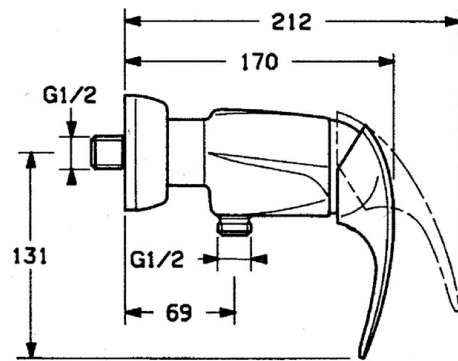

EAN: 4015474635302
static.hansa.com/02670101

- Dusche
- Einhebelmischer
- Wandmontage
- Chrom
- Rückflussverhinderer
- Schalldämpfer

Technische Daten

Technische Eigenschaften

Warmwasserversorgung	max. +80°C
Arbeitsdruck	0.5-10 bar
Sicherungseinrichtung (EN1717)	EB

Ersatzteile

SP02670101

	Name	Art.-Nr.
1.1	Schraube, M5x8, SW2.5	59904755
1.2	Kunststoffadapter	59904778
1.3	Blindstopfen, hot/cold	59906705
2	Abdeckkappe Ausgelaufen	59910582
2.2	Zubehörteil Ausgelaufen	59910586
3	Ringschraube, M50x1, SW45	59904775
4	Kartusche, 4.8 eco	59904601
4.1	Warmwasser Begrenzer	59904759
5.1	Rückschlagventil	59905714
6	Exzenter-Anschluss, G3/4xG1/2, DN15	59910254
6.1	Rosetten (2 Stück) Ausgelaufen	59911022
6.2	Schalldämpfer	59904792