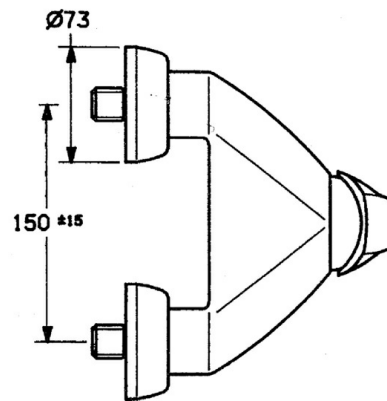

EAN: 4015474635302
static.hansa.com/02670101

- Dusche
- Einhebelmischer
- Wandmontage
- Chrom
- Rückflussverhinderer
- Schalldämpfer

Technische Daten

Technische Eigenschaften

Warmwasserversorgung	max. +80°C
Arbeitsdruck	0.5-10 bar
Sicherungseinrichtung (EN1717)	EB

Ersatzteile

SP02670101

	Name	Art.-Nr.
1.1	Schraube, M5x8, SW2.5	59904755
1.2	Kunststoffadapter	59904778
1.3	Blindstopfen, hot/cold	59906705
2	Abdeckkappe Ausgelaufen	59910582
2.2	Zubehörteil Ausgelaufen	59910586
3	Ringschraube, M50x1, SW45	59904775
4	Kartusche, 4.8 eco	59904601
4.1	Warmwasser Begrenzer	59904759
5.1	Rückschlagventil	59905714
6	Exzenter-Anschluss, G3/4xG1/2, DN15	59910254
6.1	Rosetten (2 Stück) Ausgelaufen	59911022
6.2	Schalldämpfer	59904792