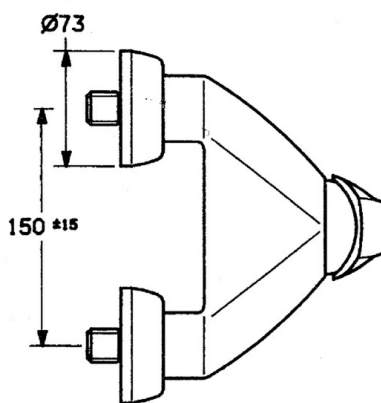

EAN: 4015474635302  
[static.hansa.com/02670101](http://static.hansa.com/02670101)

- Řešení pro sprchy
- Jednopáková
- Montáž na zeď
- Chrom
- Zpětný ventil (-y)
- Tlumiče

### SP02670101

	Název	Kód
1.1	Šroub, M5x8, SW2.5	59904755
1.2	Kluzné pouzdro (osazené)	59904778
1.3	Plug, hot/cold	59906705
2	Krytka Ukončeno	59910582
2.2	Dodávka Ukončeno	59910586
3	Oční šroub, M50x1, SW45	59904775
4	Kartuše, 4.8 eco	59904601
4.1	Hot water limiter	59904759
5.1	Zpětný ventil	59905714
6	Excentrická spojka, G3/4xG1/2, DN15	59910254
6.1	Krycí díl Ukončeno	59911022
6.2	Tlumič	59904792