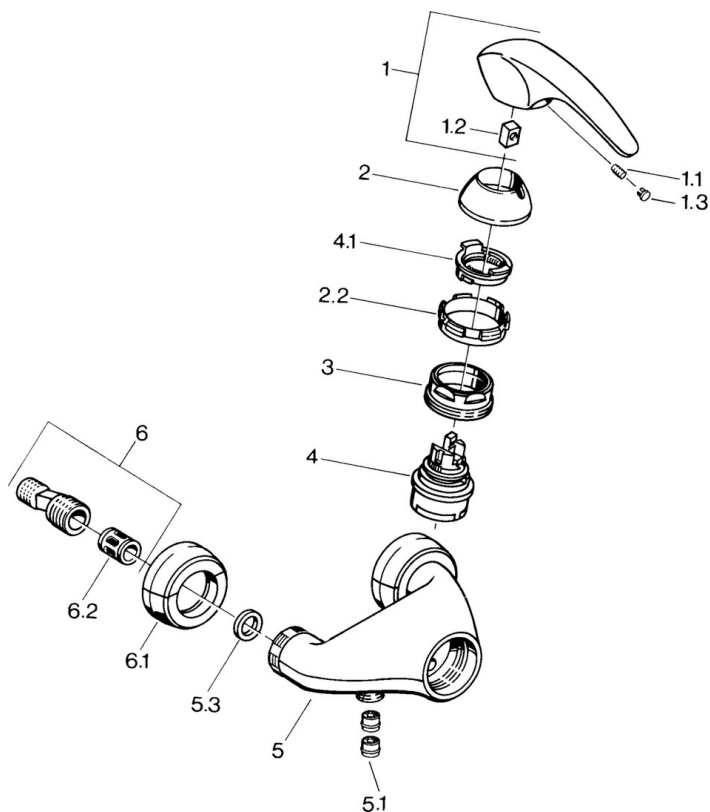

EAN: 4015474635302  
[static.hansa.com/02670101](http://static.hansa.com/02670101)

- Řešení pro sprchy
- Jednopáková
- Montáž na zeď
- Chrom
- Zpětný ventil (-y)
- Tlumiče

### Technické vlastnosti

Zdroj teplé vody	<b>max. +80°C</b>
Pracovní tlak	<b>0.5-10 bar</b>
Zabezpečení proti zpětnému toku (ČSN EN 1717)	<b>EB</b>

## Náhradní díly

### SP02670101

	Název	Kód
1.1	Šroub, M5x8, SW2.5	59904755
1.2	Kluzné pouzdro (osazené)	59904778
1.3	Plug, hot/cold	59906705
2	Krytka Ukončeno	59910582
2.2	Dodávka Ukončeno	59910586
3	Oční šroub, M50x1, SW45	59904775
4	Kartuše, 4.8 eco	59904601
4.1	Hot water limiter	59904759
5.1	Zpětný ventil	59905714
6	Excentrická spojka, G3/4xG1/2, DN15	59910254
6.1	Krycí díl Ukončeno	59911022
6.2	Tlumič	59904792