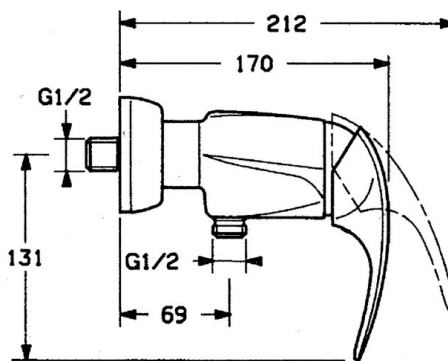

EAN: 4015474635302  
[static.hansa.com/02670101](http://static.hansa.com/02670101)

- Řešení pro sprchy
- Jednopáková
- Montáž na zeď
- Chrom
- Zpětný ventil (-y)
- Tlumiče

### Technické vlastnosti

Zdroj teplé vody	<b>max. +80°C</b>
Pracovní tlak	<b>0.5-10 bar</b>
Zabezpečení proti zpětnému toku (ČSN EN 1717)	<b>EB</b>

### SP02670101

	Název	Kód
1.1	Šroub, M5x8, SW2.5	59904755
1.2	Kluzné pouzdro (osazené)	59904778
1.3	Plug, hot/cold	59906705
2	Krytka Ukončeno	59910582
2.2	Dodávka Ukončeno	59910586
3	Oční šroub, M50x1, SW45	59904775
4	Kartuše, 4.8 eco	59904601
4.1	Hot water limiter	59904759
5.1	Zpětný ventil	59905714
6	Excentrická spojka, G3/4xG1/2, DN15	59910254
6.1	Krycí díl Ukončeno	59911022
6.2	Tlumič	59904792