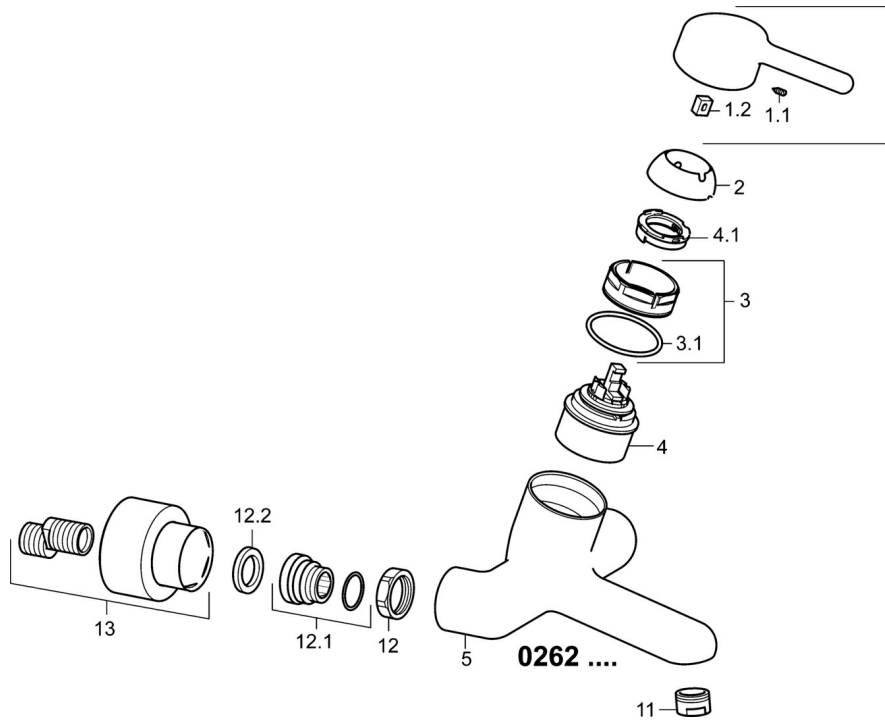

EAN: 4015474267367  
[static.hansa.com/02622103](https://static.hansa.com/02622103)

- Gezondheid en verzorging
- Eengreeps
- Wandmontage
- Chrom
- Vaste uitloop
- Kristalheldere laminaire straal
- Hendel met warm-koud-aanduiding, Eengreeps bediend
- S-koppelingen met rozetten, Rozet(ten), Schuifrozet met afsluitbare S-koppelingen
- Kraanhuis gemaakt van DZR messing, Oppervlakken in contact met drinkwater bevatten minder dan 0,3% lood, Oppervlakte met watercontact zonder nikkelcoating

## Technische gegevens

### Technische eigenschappen

Warmwatertoevoer	max. +80°C
Werkdruk	0.5-10 bar
Inbouwbreedte	cc150 ± 10 mm
Lengte / Hoogte	201 mm
Materiaal	brass

### SP02622103

	Naam	Code
1	Hendel, L=93 mm Chroom	59914072
1.1	Schroef, M5x8, SW2,5	59904755
1.2	Joint klassiek uitloop	59904778
2	Kap Chroom	59914069
3	Schroefring, M50x1, SW45	59914070
3.1	O-ring, d 46x2	59912470
4	Binnenwerk, 4.8 Classic	59911437
4.1	Hot water limiter	59904759
11	Mousseur, M24x1 STD PL HC A Laminar (2013-) Chroom	59914054
12	Aansluiting moer, G3/4, AF30	59902230
12.1	Toetreding	59913400
12.2	Borgring, 23.9x15.2x2	59902689
13	Opbouwdeel Chroom Stopgezet	02720000
N.I.	Sleutel, SW45/SW50	59905190