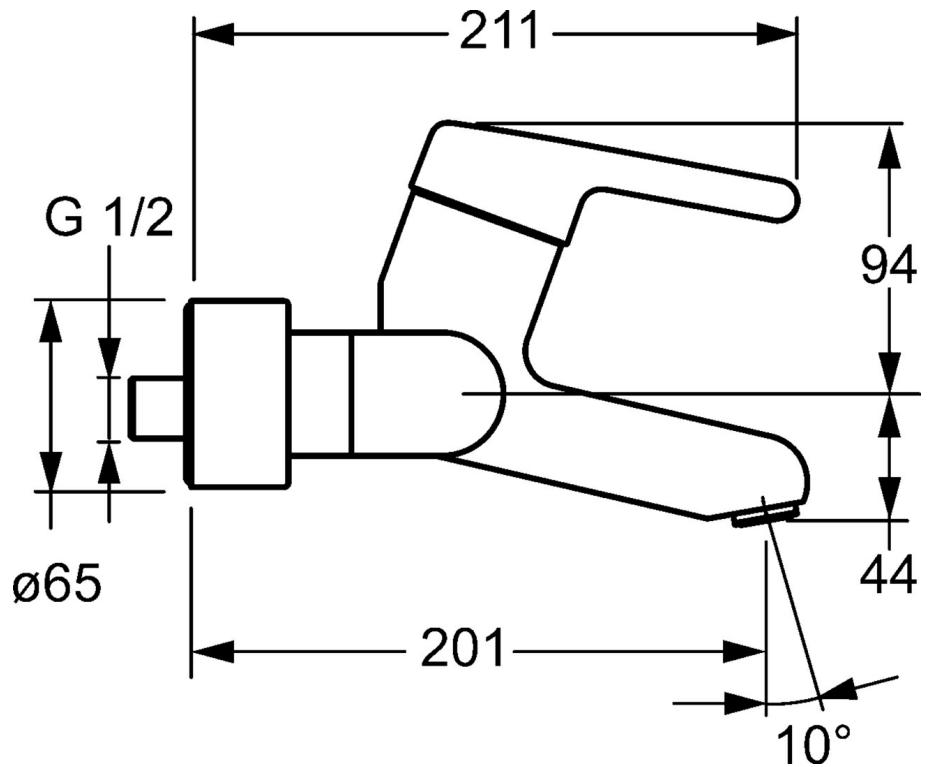

EAN: 4015474267367  
[static.hansa.com/02622103](https://static.hansa.com/02622103)

- Gezondheid en verzorging
- Eengreeps
- Wandmontage
- Chrom
- Vaste uitloop
- Kristalheldere laminaire straal
- Hendel met warm-koud-aanduiding, Eengreeps bediend
- S-koppelingen met rozetten, Rozet(ten), Schuifrozet met afsluitbare S-koppelingen
- Kraanhuis gemaakt van DZR messing, Oppervlakken in contact met drinkwater bevatten minder dan 0,3% lood, Oppervlakte met watercontact zonder nikkelcoating

## Technische gegevens

### Technische eigenschappen

Warmwatertoevoer	max. +80°C
Werkdruk	0.5-10 bar
Inbouwbreedte	cc150 ± 10 mm
Lengte / Hoogte	201 mm
Materiaal	brass

### SP02622103

	Naam	Code
1	Hendel, L=93 mm Chroom	59914072
1.1	Schroef, M5x8, SW2,5	59904755
1.2	Joint klassiek uitloop	59904778
2	Kap Chroom	59914069
3	Schroefring, M50x1, SW45	59914070
3.1	O-ring, d 46x2	59912470
4	Binnenwerk, 4.8 Classic	59911437
4.1	Hot water limiter	59904759
11	Mousseur, M24x1 STD PL HC A Laminar (2013-) Chroom	59914054
12	Aansluiting moer, G3/4, AF30	59902230
12.1	Toetreding	59913400
12.2	Borgring, 23.9x15.2x2	59902689
13	Opbouwdeel Chroom Stopgezet	02720000
N.I.	Sleutel, SW45/SW50	59905190