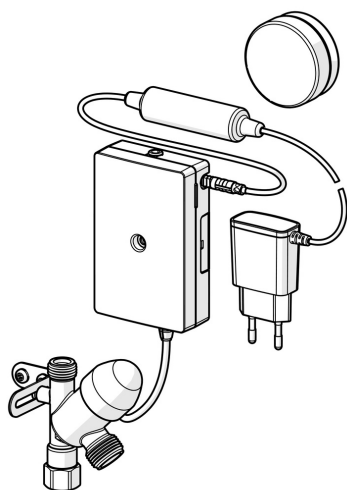

EAN: 4015474277496
static.hansa.com/02590110

- Kuchyňa
- Príslušenstvo
- Zásuvkový transformátor
- Chróm
- Inteligentný diaľkovo ovládaný uzatvárací ventil pre pripojenie umývačky riadu alebo práčky
- Externá riadiaca jednotka

Technické údaje

Vlastnosti prietoku

Prietok pri tlaku 3 bar **16.8 l/min**

Technické vlastnosti

Veľkosť DN (menovitý rozmer) **DN15**
 Dodávka teplej vody **max. +70°C**
 Pracovný tlak **0.5-10 bar**

Softvérové nastavenia

Doba otvorenia ventilu umývačky riadu **4 h / 12 h**

Elektronické vlastnosti

Elektrické pripojenie **230 / 5 V**
 Batéria **CR 2450 3 V**

Predpisy

Smernica o EU **CE Low Voltage Directive 2014/35/EU , EMC Directive 2014/30/EU , RoHS Directive 2011/65/EU**
 Norma EN **ETSI EN 301 489-1 V1.9.2 , ETSI EN 300 328 v2.2.2 , EN 61000-6-1:2007 , EN 61000-6-3:2007+A1:2011+AC:2012 , EN 60335-1:2012+A11+A13+A14+A15:2021, Part 19.11.4**
 Trieda ochrany **IP 54 / transformer IP 40**

Schválenia a Prehlásenia

Vyhlásenie o zhode **LVD**

Náhradné diely

SP02590110

	Názov	Kód
01	Batéria, CR2450 3 V Lithium	59914137
02	Pilot ventil, 3 V	59914338
03	Membrána	1006500V
03	Membrána Ukončené	59914126
04	Elektronický box, 5 V Ukončené	59914138
05	Riadiaca jednotka, 230/5 V Ukončené	59914542