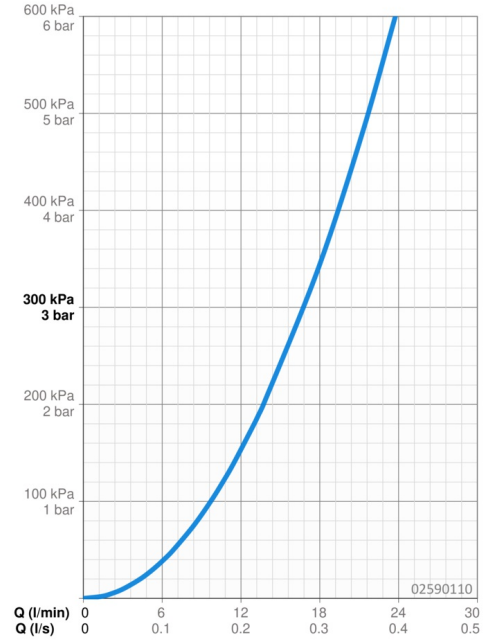

Technické údaje

Vlastnosti prietoku

Prietok pri tlaku 3 bar **16.8 l/min**

Technické vlastnosti

Veľkosť DN (menovitý rozmer) **DN15**
Dodávka teplej vody **max. +70°C**
Pracovný tlak **0.5-10 bar**

Softvérové nastavenia

Doba otvorenia ventilu umývačky riadu **4 h / 12 h**

Elektronické vlastnosti

Elektrické pripojenie **230 / 5 V**
Batéria **CR 2450 3 V**

Predpisy

Smernica o EU **CE Low Voltage Directive 2014/35/EU , EMC Directive 2014/30/EU , RoHS Directive 2011/65/EU**
Norma EN **ETSI EN 301 489-1 V1.9.2 , ETSI EN 300 328 v2.2.2 , EN 61000-6-1:2007 , EN 61000-6-3:2007+A1:2011+AC:2012 , EN 60335-1:2012+A11+A13+A14+A15:2021, Part 19.11.4**
Trieda ochrany **IP 54 / transformer IP 40**

Schválenia a Prehlásenia

Vyhlásenie o zhode **LVD**