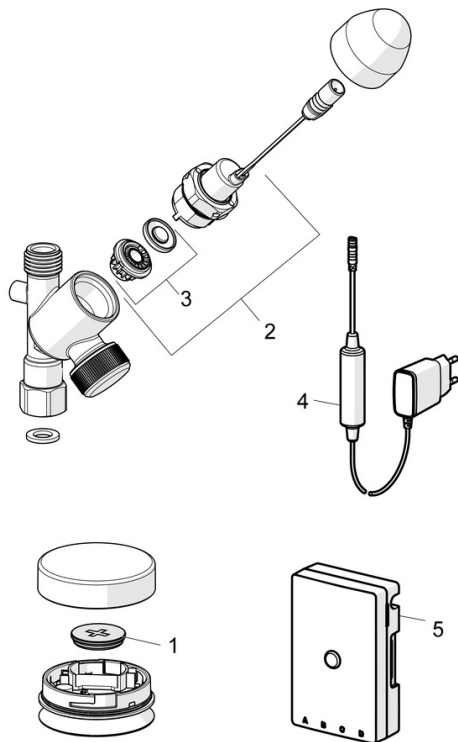

Doba otvorenia ventilu umývačky riadu **4 h / 12 h**

Elektronické vlastnosti

Elektrické pripojenie **230 / 5 V**
 Batéria **CR 2450 3 V**

Predpisy

Smernica o EU **CE Low Voltage Directive 2014/35/EU , EMC Directive 2014/30/EU , RoHS Directive 2011/65/EU**
 Norma EN **ETSI EN 301 489-1 V1.9.2 , ETSI EN 300 328 v2.2.2 , EN 61000-6-1:2007 , EN 61000-6-3:2007+A1:2011+AC:2012 , EN 60335-1:2012+A11+A13+A14+A15:2021, Part 19.11.4**
 Trieda ochrany **IP 54 / transformer IP 40**

Schválenia a Prehlásenia

Vyhlásenie o zhode **LVD**

Náhradné diely

SP02590110

	Názov	Kód
01	Batéria, CR2450 3 V Lithium	59914137
02	Pilot ventil, 3 V	59914338
03	Membrána	1006500V
03	Membrána Ukončené	59914126
04	Elektronický box, 5 V Ukončené	59914138
05	Riadiaca jednotka, 230/5 V Ukončené	59914542