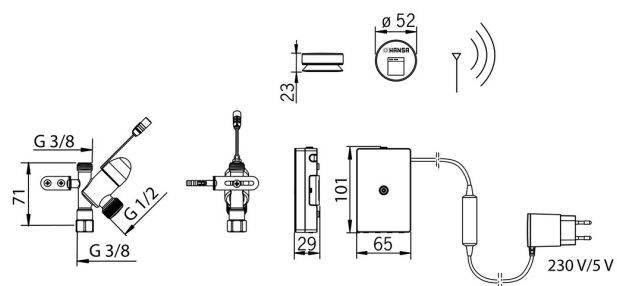

Technické údaje

Vlastnosti prietoku

Prietok pri tlaku 3 bar **16.8 l/min**

Technické vlastnosti

Veľkosť DN (menovitý rozmer) **DN15**
 Dodávka teplej vody **max. +70°C**
 Pracovný tlak **0.5-10 bar**

Softvérové nastavenia

Doba otvorenia ventilu umývačky riadu **4 h / 12 h**

Elektronické vlastnosti

Elektrické pripojenie **230 / 5 V**
 Batéria **CR 2450 3 V**

Predpisy

Smernica o EU **CE Low Voltage Directive 2014/35/EU , EMC Directive 2014/30/EU , RoHS Directive 2011/65/EU**
 Norma EN **ETSI EN 301 489-1 V1.9.2 , ETSI EN 300 328 v2.2.2 , EN 61000-6-1:2007 , EN 61000-6-3:2007+A1:2011+AC:2012 , EN 60335-1:2012+A11+A13+A14+A15:2021, Part 19.11.4**
 Trieda ochrany **IP 54 / transformer IP 40**

Schválenia a Prehlásenia

Vyhlásenie o zhode **LVD**

Náhradné diely

SP02590110

	Názov	Kód
01	Batéria, CR2450 3 V Lithium	59914137
02	Pilot ventil, 3 V	59914338
03	Membrána	1006500V
03	Membrána Ukončené	59914126
04	Elektronický box, 5 V Ukončené	59914138
05	Riadiaca jednotka, 230/5 V Ukončené	59914542