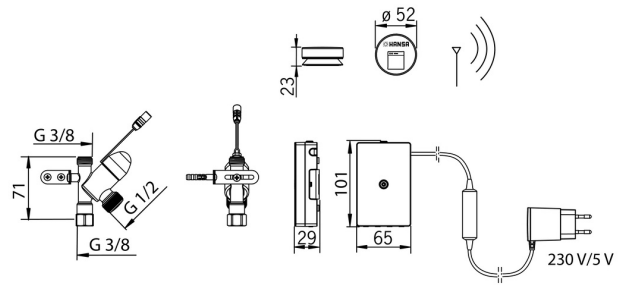

EAN: 4015474277496
static.hansa.com/02590110

- Keuken
- Hulpuitrustingen
- Opbouwvoeding met stekker
- Chroom
- Op afstand bedienbare stopkraan voor vaatwasser
- Controle eenheid

Technische gegevens

Doorstromingseigenschappen

Doorstroomhoeveelheid bij 3 bar **16.8 l/min**

Technische eigenschappen

DN-maat **DN15**
 Warmwatertoevoer **max. +70°C**
 Werkdruk **0.5-10 bar**

Software-instellingen

Openingstijd vaatwasser stopkraan **4 h / 12 h**

Eigenschappen elektronica

Elektrische aansluiting **230 / 5 V**
 Batterij **CR 2450 3 V**

Voorschriften

EU-richtlijn **C € Low Voltage Directive 2014/35/EU , EMC Directive 2014/30/EU , RoHS Directive 2011/65/EU**
 EN-norm **ETSI EN 301 489-1 V1.9.2 , ETSI EN 300 328 v2.2.2 , EN 61000-6-1:2007 , EN 61000-6-3:2007+A1:2011+AC:2012 , EN 60335-1:2012+A11+A13+A14+A15:2021, Part 19.11.4**
 Beschermingsklasse **IP 54 / transformer IP 40**

Toestemmingen en Verklaringen

Verklaring van overeenstemming **LVD**

Reserveonderdelen

SP02590110

	Naam	Code
01	Batterij, CR2450 3 V Lithium	59914137
02	Magneetventiel, 3 V	59914338
03	Membraan voor ventiel	1006500V
03	Membraan Stopgezet	59914126
04	Electrische doos, 5 V Stopgezet	59914138
05	Controle eenheid, 230/5 V Stopgezet	59914542