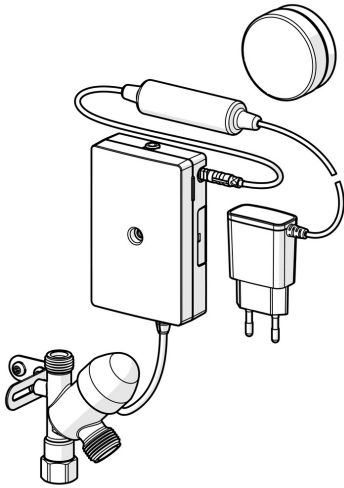

EAN: 4015474277496
static.hansa.com/02590110

- Keuken
- Hulpuitrustingen
- Opbouwvoeding met stekker
- Chroom
- Op afstand bedienbare stopkraan voor vaatwasser
- Controle eenheid

Technische gegevens

Doorstromingseigenschappen

Doorstroomhoeveelheid bij 3 bar **16.8 l/min**

Technische eigenschappen

DN-maat **DN15**
 Warmwatertoevoer **max. +70°C**
 Werkdruk **0.5-10 bar**

Software-instellingen

Openingstijd vaatwasser stopkraan **4 h / 12 h**

Eigenschappen elektronica

Elektrische aansluiting **230 / 5 V**
 Batterij **CR 2450 3 V**

Voorschriften

EU-richtlijn **C € Low Voltage Directive 2014/35/EU , EMC Directive 2014/30/EU , RoHS Directive 2011/65/EU**
 EN-norm **ETSI EN 301 489-1 V1.9.2 , ETSI EN 300 328 v2.2.2 , EN 61000-6-1:2007 , EN 61000-6-3:2007+A1:2011+AC:2012 , EN 60335-1:2012+A11+A13+A14+A15:2021, Part 19.11.4**
 Beschermingsklasse **IP 54 / transformer IP 40**