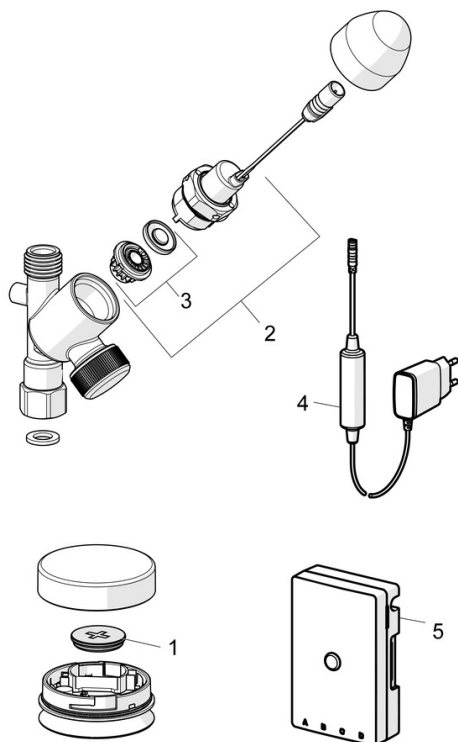

EAN: 4015474277496
static.hansa.com/02590110

- Keuken
- Hulpuitrustingen
- Opbouwvoeding met stekker
- Chroom
- Op afstand bedienbare stopkraan voor vaatwasser
- Controle eenheid

Technische gegevens

Doorstromingseigenschappen

Eigenschappen elektronica

Elektrische aansluiting **230 / 5 V**
 Batterij **CR 2450 3 V**

Voorschriften

EU-richtlijn **C € Low Voltage Directive 2014/35/EU , EMC Directive 2014/30/EU , RoHS Directive 2011/65/EU**
 EN-norm **ETSI EN 301 489-1 V1.9.2 , ETSI EN 300 328 v2.2.2 , EN 61000-6-1:2007 , EN 61000-6-3:2007+A1:2011+AC:2012 , EN 60335-1:2012+A11+A13+A14+A15:2021, Part 19.11.4**
 Beschermingsklasse **IP 54 / transformer IP 40**

Toestemmingen en Verklaringen

Verklaring van overeenstemming **LVD**

Reserveonderdelen

SP02590110

	Naam	Code
01	Batterij, CR2450 3 V Lithium	59914137
02	Magneetventiel, 3 V	59914338
03	Membraan voor ventiel	1006500V
03	Membraan Stopgezet	59914126
04	Electrische doos, 5 V Stopgezet	59914138
05	Controle eenheid, 230/5 V Stopgezet	59914542