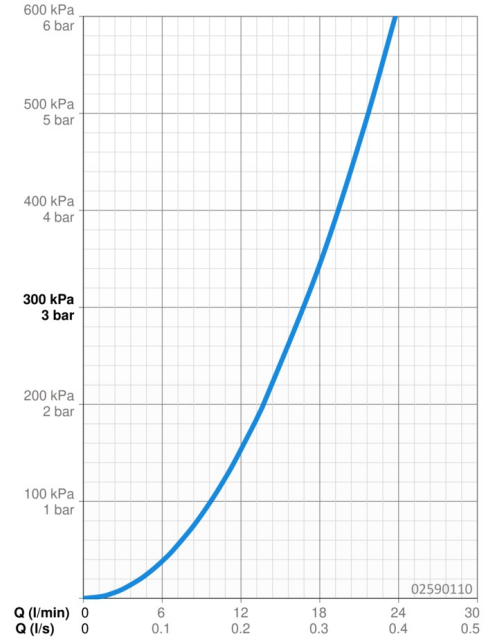

Technische gegevens

Doorstromingseigenschappen

Doorstroomhoeveelheid bij 3 bar **16.8 l/min**

Technische eigenschappen

DN-maat **DN15**
Warmwatertoevoer **max. +70°C**
Werkdruk **0.5-10 bar**

Software-instellingen

Openingstijd vaatwasser stopkraan **4 h / 12 h**

Eigenschappen elektronica

Elektrische aansluiting **230 / 5 V**
Batterij **CR 2450 3 V**

Voorschriften

EU-richtlijn **C € Low Voltage Directive 2014/35/EU , EMC Directive 2014/30/EU , RoHS Directive 2011/65/EU**
EN-norm **ETSI EN 301 489-1 V1.9.2 , ETSI EN 300 328 v2.2.2 , EN 61000-6-1:2007 , EN 61000-6-3:2007+A1:2011+AC:2012 , EN 60335-1:2012+A11+A13+A14+A15:2021, Part 19.11.4**
Beschermingsklasse **IP 54 / transformer IP 40**

Toestemmingen en Verklaringen

Verklaring van overeenstemming **LVD**