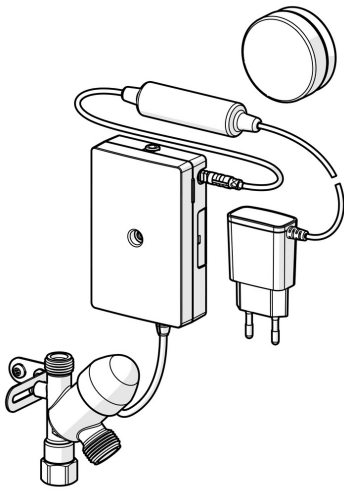

EAN: 4015474277496
static.hansa.com/02590110

- Küche
- Zubehör
- Steckernetzteil
- Chrom
- Geräteabsperrventil mit Fernbedienung
- Kontrolleinheit

Technische Daten

Durchflusseigenschaften

Durchfluss bei 3 bar **16.8 l/min**

Technische Eigenschaften

DN-Größe (Nennmaß) **DN15**
 Warmwasserversorgung **max. +70°C**
 Arbeitsdruck **0.5-10 bar**

Software-Einstellungen

Spülmaschinenventil Öffnungszeit **4 h / 12 h**

Elektronische Eigenschaften

Elektrischer Anschluss **230 / 5 V**
 Batterie **CR 2450 3 V**

Vorschriften

EU Directive **C € Low Voltage Directive 2014/35/EU , EMC Directive 2014/30/EU , RoHS Directive 2011/65/EU**
 EN Standard **ETSI EN 301 489-1 V1.9.2 , ETSI EN 300 328 v2.2.2 , EN 61000-6-1:2007 , EN 61000-6-3:2007+A1:2011+AC:2012 , EN 60335-1:2012+A11+A13+A14+A15:2021, Part 19.11.4**
 Schutzklasse **IP 54 / transformer IP 40**