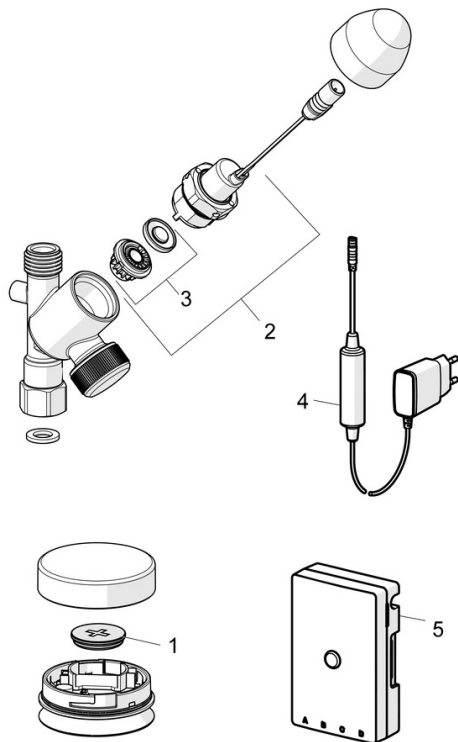

EAN: 4015474277496
static.hansa.com/02590110

- Küche
- Zubehör
- Steckernetzteil
- Chrom
- Geräteabsperrventil mit Fernbedienung
- Kontrolleinheit

Technische Daten

Durchflusseigenschaften

Durchfluss bei 3 bar **16.8 l/min**

Technische Eigenschaften

DN-Größe (Nennmaß) **DN15**
 Warmwasserversorgung **max. +70°C**
 Arbeitsdruck **0.5-10 bar**

Software-Einstellungen

Spülmaschinenventil Öffnungszeit **4 h / 12 h**

Elektronische Eigenschaften

Elektrischer Anschluss **230 / 5 V**
 Batterie **CR 2450 3 V**

Vorschriften

EU Directive **C € Low Voltage Directive 2014/35/EU , EMC Directive 2014/30/EU , RoHS Directive 2011/65/EU**
 EN Standard **ETSI EN 301 489-1 V1.9.2 , ETSI EN 300 328 v2.2.2 , EN 61000-6-1:2007 , EN 61000-6-3:2007+A1:2011+AC:2012 , EN 60335-1:2012+A11+A13+A14+A15:2021, Part 19.11.4**
 Schutzklasse **IP 54 / transformer IP 40**

Zulassungen und Deklarationen

Konformitätserklärung **LVD**

Ersatzteile

SP02590110

	Name	Art.-Nr.
01	Batterie, CR2450 3 V Lithium	59914137
02	Magnetventil, 3 V	59914338
03	Membrane für Magnetventil	1006500V
03	Membrane Ausgelaufen	59914126
04	Netzteil, 5 V Ausgelaufen	59914138
05	Kontrolleinheit, 230/5 V Ausgelaufen	59914542