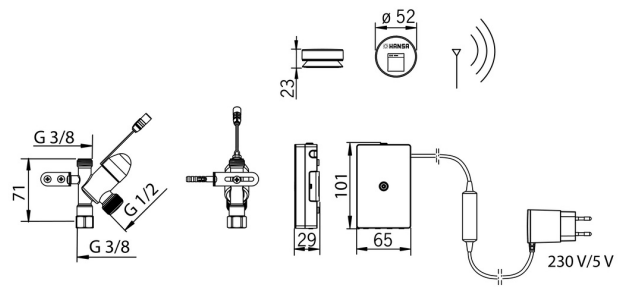

EAN: 4015474277496
static.hansa.com/02590110

- Küche
- Zubehör
- Steckernetzteil
- Chrom
- Geräteabsperrventil mit Fernbedienung
- Kontrolleinheit

Technische Daten

Durchflusseigenschaften

Durchfluss bei 3 bar **16.8 l/min**

Technische Eigenschaften

DN-Größe (Nennmaß) **DN15**
 Warmwasserversorgung **max. +70°C**
 Arbeitsdruck **0.5-10 bar**

Software-Einstellungen

Spülmaschinenventil Öffnungszeit **4 h / 12 h**

Elektronische Eigenschaften

Elektrischer Anschluss **230 / 5 V**
 Batterie **CR 2450 3 V**

Vorschriften

EU Directive **C € Low Voltage Directive 2014/35/EU , EMC Directive 2014/30/EU , RoHS Directive 2011/65/EU**
 EN Standard **ETSI EN 301 489-1 V1.9.2 , ETSI EN 300 328 v2.2.2 , EN 61000-6-1:2007 , EN 61000-6-3:2007+A1:2011+AC:2012 , EN 60335-1:2012+A11+A13+A14+A15:2021, Part 19.11.4**
 Schutzklasse **IP 54 / transformer IP 40**

Zulassungen und Deklarationen

Konformitätserklärung **LVD**

Ersatzteile

SP02590110

	Name	Art.-Nr.
01	Batterie, CR2450 3 V Lithium	59914137
02	Magnetventil, 3 V	59914338
03	Membrane für Magnetventil	1006500V
03	Membrane Ausgelaufen	59914126
04	Netzteil, 5 V Ausgelaufen	59914138
05	Kontrolleinheit, 230/5 V Ausgelaufen	59914542