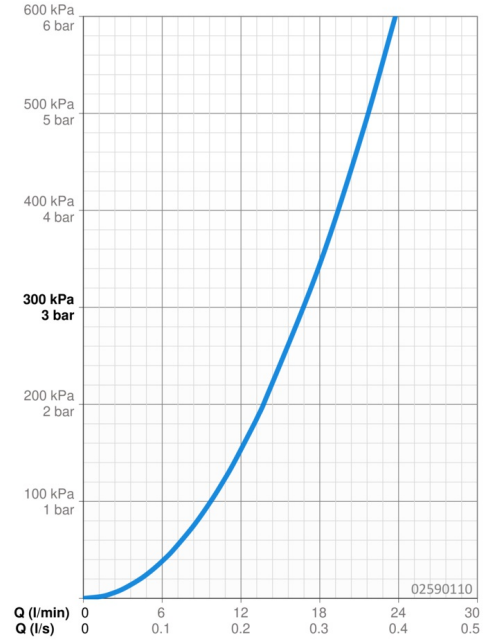

Technische Daten

Durchflusseigenschaften

Durchfluss bei 3 bar **16.8 l/min**

Technische Eigenschaften

DN-Größe (Nennmaß) **DN15**
Warmwasserversorgung **max. +70°C**
Arbeitsdruck **0.5-10 bar**

Software-Einstellungen

Spülmaschinenventil Öffnungszeit **4 h / 12 h**

Elektronische Eigenschaften

Elektrischer Anschluss **230 / 5 V**
Batterie **CR 2450 3 V**

Vorschriften

EU Directive **C € Low Voltage Directive 2014/35/EU , EMC Directive 2014/30/EU , RoHS Directive 2011/65/EU**
EN Standard **ETSI EN 301 489-1 V1.9.2 , ETSI EN 300 328 v2.2.2 , EN 61000-6-1:2007 , EN 61000-6-3:2007+A1:2011+AC:2012 , EN 60335-1:2012+A11+A13+A14+A15:2021, Part 19.11.4**
Schutzklasse **IP 54 / transformer IP 40**

Zulassungen und Deklarationen

Konformitätserklärung **LVD**