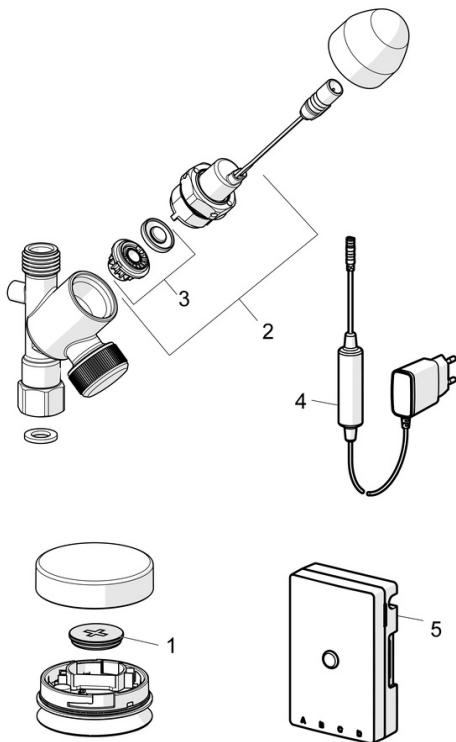

Doba otevření ventilu myčky **4 h / 12 h**

Elektronické vlastnosti

Napájecí napětí **230 / 5 V**
 Baterie **CR 2450 3 V**

Předpisy

EU Directive **CE Low Voltage Directive 2014/35/EU , EMC Directive 2014/30/EU , RoHS Directive 2011/65/EU**

Schválení a Prohlášení

Prohlášení o shodě **LVD**

Náhradní díly

SP02590110

	Název	Kód
01	Monočlánek, CR2450 3 V Lithium	59914137
02	Pilot ventil, 3 V	59914338
03	Membrána elektromagnetického ventilu	1006500V
03	Membrána Ukončeno	59914126
04	Napájecí zdroj, 5 V Ukončeno	59914138
05	Řídící jednotka, 230/5 V Ukončeno	59914542