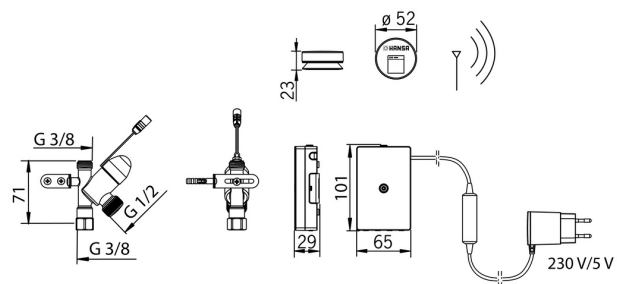

Technické údaje

Vlastnosti průtoku

Průtokové množství při 3 bar **16.8 l/min**

Technické vlastnosti

Velikost DN (jmenovitý rozměr) **DN15**
 Zdroj teplé vody **max. +70°C**
 Pracovní tlak **0.5-10 bar**

Nastavení softwaru

Doba otevření ventilu myčky **4 h / 12 h**

Elektronické vlastnosti

Napájecí napětí **230 / 5 V**
 Baterie **CR 2450 3 V**

Předpisy

EU Directive **CE Low Voltage Directive 2014/35/EU , EMC Directive 2014/30/EU , RoHS Directive 2011/65/EU**

Schválení a Prohlášení

Prohlášení o shodě **LVD**

Náhradní díly

SP02590110

	Název	Kód
01	Monočlánek, CR2450 3 V Lithium	59914137
02	Pilot ventil, 3 V	59914338
03	Membrána elektromagnetického ventilu	1006500V
03	Membrána Ukončeno	59914126
04	Napájecí zdroj, 5 V Ukončeno	59914138
05	Řídící jednotka, 230/5 V Ukončeno	59914542