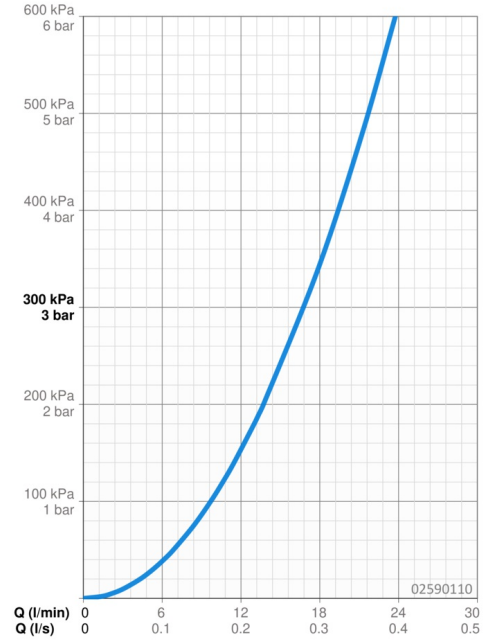

Technické údaje

Vlastnosti průtoku

Průtokové množství při 3 bar **16.8 l/min**

Technické vlastnosti

Velikost DN (jmenovitý rozměr) **DN15**
Zdroj teplé vody **max. +70°C**
Pracovní tlak **0.5-10 bar**

Nastavení softwaru

Doba otevření ventilu myčky **4 h / 12 h**

Elektronické vlastnosti

Napájecí napětí **230 / 5 V**
Baterie **CR 2450 3 V**

Předpisy

EU Directive **CE Low Voltage Directive 2014/35/EU , EMC Directive 2014/30/EU , RoHS Directive 2011/65/EU**

Norma EN **ETSI EN 301 489-1 V1.9.2 , ETSI EN 300 328 v2.2.2 , EN 61000-6-1:2007 , EN 61000-6-3:2007+A1:2011+AC:2012 , EN 60335-1:2012+A11+A13+A14+A14+A2+A15:2021, Part 19.11.4**

Třída ochrany **IP 54 / transformer IP 40**

Schválení a Prohlášení

Prohlášení o shodě **LVD**