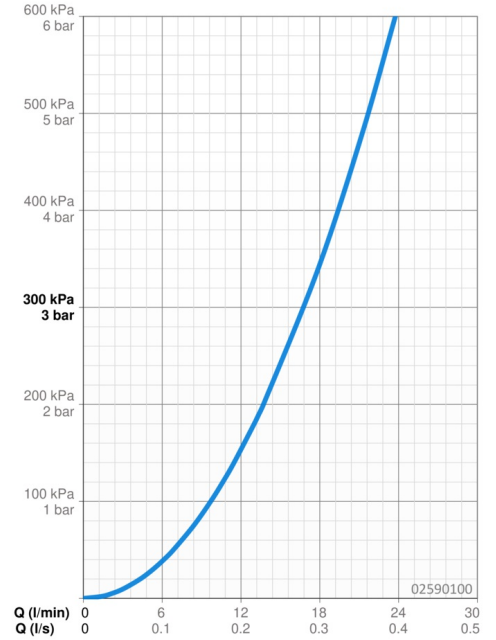

Technické údaje

Vlastnosti prietoku

Prietok pri tlaku 3 bar **16.8 l/min**

Technické vlastnosti

Veľkosť DN (menovitý rozmer) **DN15**
Dodávka teplej vody **max. +70°C**
Pracovný tlak **1-10 bar**

Softvérové nastavenia

Doba otvorenia ventilu umývačky riadu **4 h / 12 h**

Elektronické vlastnosti

Batéria **AA 1.5 V Lithium x 2, CR 2450 3 V**

Predpisy

Smernica o EU **C E EMC Directive 2014/30/EU, RoHS Directive 2011/65/EU**
Norma EN **ETSI EN 301 489-1 V1.9.2, ETSI EN 300 328 v2.2.2, EN 61000-6-1:2007, EN 61000-6-3:2007+A1:2011+AC:2012, EN 60335-1:2012+A11+A13+A14+A14+A2+A15:2021, Part 19.11.4**
Trieda ochrany **IP 54**

Schválenia a Prehlásenia

Vyhlásenie o zhode **EMC**