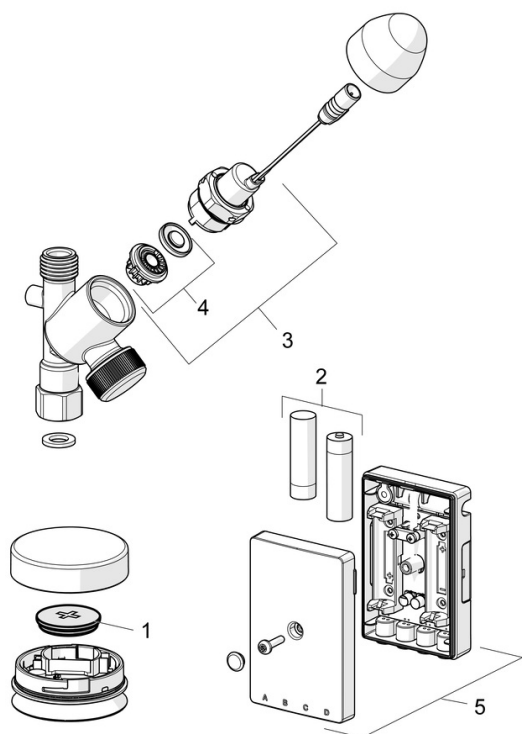

Doba otvorenia ventilu umývačky riadu **4 h / 12 h**

Elektronické vlastnosti

Batéria **AA 1.5 V Lithium x 2, CR 2450 3 V**

Predpisy

Smernica o EU **C E EMC Directive 2014/30/EU, RoHS Directive 2011/65/EU**
Norma EN **ETSI EN 301 489-1 V1.9.2, ETSI EN 300 328 v2.2.2, EN 61000-6-1:2007, EN 61000-6-3:2007+A1:2011+AC:2012, EN 60335-1:2012+A11+A13+A14+A14+A2+A15:2021, Part 19.11.4**
Trieda ochrany **IP 54**

Schválenia a Prehlásenia

Vyhlásenie o zhode **EMC**

Náhradné diely

SP02590100

| | Názov | Kód |
|----|---------------------------------|----------|
| 01 | Batéria, CR2450 3 V Lithium | 59914137 |
| 02 | Batéria, 1,5 V AA Lithium | 59914136 |
| 03 | Pilot ventil, 3 V | 59914338 |
| 04 | Membrána | 1006500V |
| 04 | Membrána Ukončené | 59914126 |
| 05 | Riadiaca jednotka, 3 V Ukončené | 59914518 |