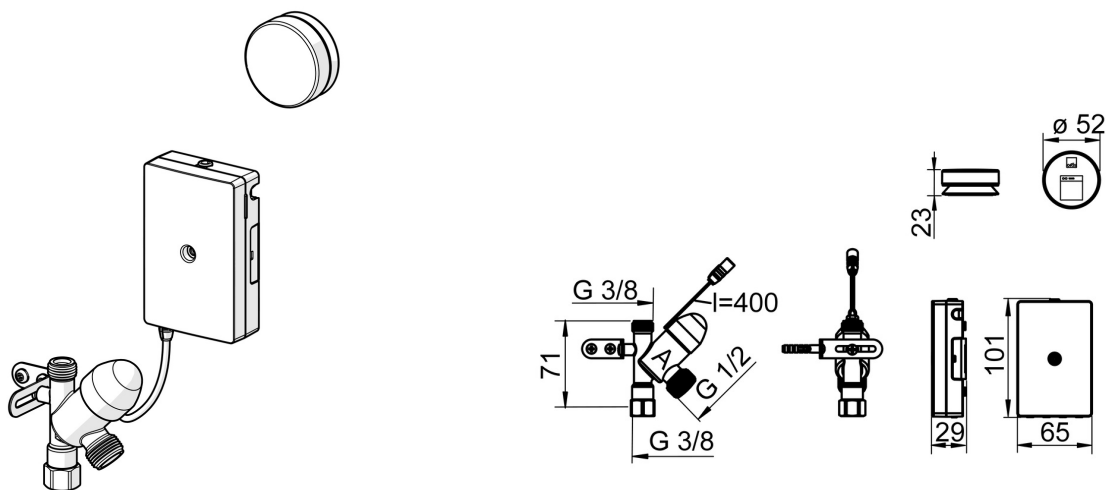

EAN: 4015474277472
static.hansa.com/02590100

- Kuchyňa
- Príslušenstvo
- Batériová prevádzka
- Chróm
- Inteligentný diaľkovo ovládaný uzatvárací ventil pre pripojenie umývačky riadu alebo práčky
- Externá riadiaca jednotka

Technické údaje

Vlastnosti prietoku

Prietok pri tlaku 3 bar **16.8 l/min**

Technické vlastnosti

Veľkosť DN (menovitý rozmer) **DN15**
Dodávka teplej vody **max. +70°C**
Pracovný tlak **1-10 bar**

Softvérové nastavenia

Doba otvorenia ventilu umývačky riadu **4 h / 12 h**

Elektronické vlastnosti

Batéria **AA 1.5 V Lithium x 2, CR 2450 3 V**

Predpisy

Smernica o EU **C E EMC Directive 2014/30/EU, RoHS Directive 2011/65/EU**
Norma EN **ETSI EN 301 489-1 V1.9.2, ETSI EN 300 328 v2.2.2, EN 61000-6-1:2007, EN 61000-6-3:2007+A1:2011+AC:2012, EN 60335-1:2012+A11+A13+A14+A14+A2+A15:2021, Part 19.11.4**
Trieda ochrany **IP 54**

Schválenia a Prehlásenia

Vyhlásenie o zhode **EMC**

Náhradné diely

SP02590100

| | Názov | Kód |
|----|---------------------------------|----------|
| 01 | Batéria, CR2450 3 V Lithium | 59914137 |
| 02 | Batéria, 1,5 V AA Lithium | 59914136 |
| 03 | Pilot ventil, 3 V | 59914338 |
| 04 | Membrána | 1006500V |
| 04 | Membrána Ukončené | 59914126 |
| 05 | Riadiaca jednotka, 3 V Ukončené | 59914518 |