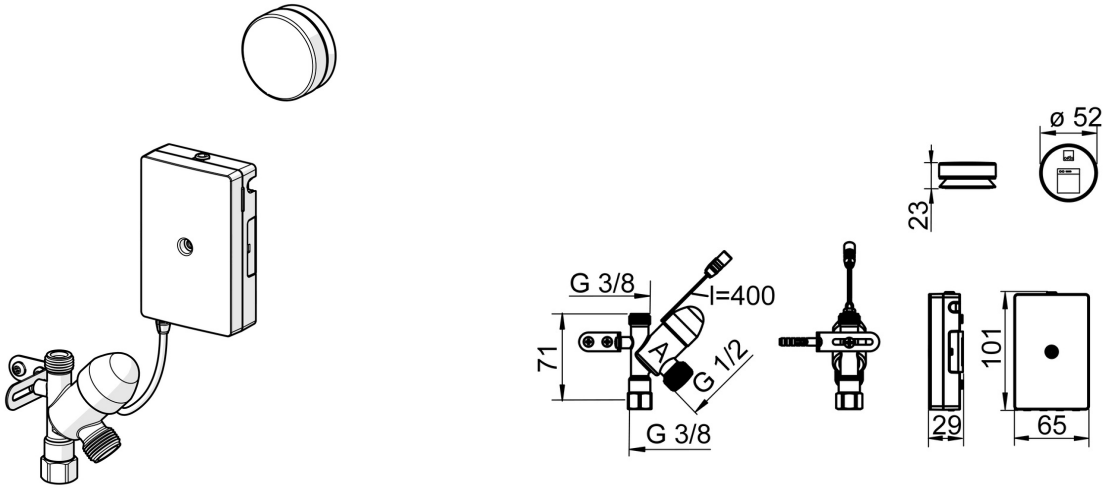

EAN: 4015474277472
static.hansa.com/02590100

- Keuken
- Hulpuitrustingen
- Batterij gestuurd
- Chroom
- Op afstand bedienbare stopkraan voor vaatwasser
- Controle eenheid

Technische gegevens

Doorstromingseigenschappen

Doorstroomhoeveelheid bij 3 bar **16.8 l/min**

Technische eigenschappen

DN-maat **DN15**
 Warmwatertoevoer **max. +70°C**
 Werkdruk **1-10 bar**

Software-instellingen

Openingstijd vaatwasser stopkraan **4 h / 12 h**