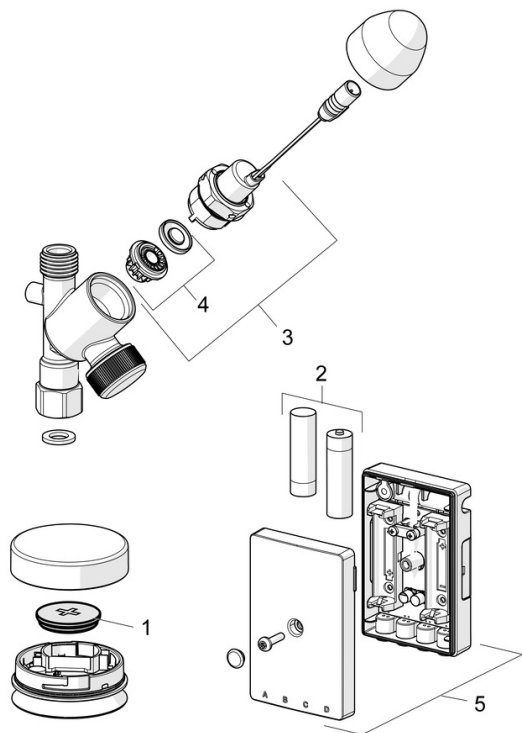

Doorstroomhoeveelheid bij 3 bar **16.8 l/min**

Technische eigenschappen

DN-maat **DN15**
 Warmwatertoevoer **max. +70°C**
 Werkdruk **1-10 bar**

Software-instellingen

Openingstijd vaatwasser stopkraan **4 h / 12 h**

Eigenschappen elektronica

Batterij **AA 1.5 V Lithium x 2, CR 2450 3 V**

Voorschriften

EU-richtlijn **C € EMC Directive 2014/30/EU, RoHS Directive 2011/65/EU**
 EN-norm **ETSI EN 301 489-1 V1.9.2, ETSI EN 300 328 v2.2.2, EN 61000-6-1:2007, EN 61000-6-3:2007+A1:2011+AC:2012, EN 60335-1:2012+A11+A13+A14+A14+A2+A15:2021, Part 19.11.4**
 Beschermingsklasse **IP 54**

Toestemmingen en Verklaringen

Verklaring van overeenstemming **EMC**

Reserveonderdelen

SP02590100

	Naam	Code
01	Batterij, CR2450 3 V Lithium	59914137
02	Batterij, 1.5 V AA Lithium	59914136
03	Magneetventiel, 3 V	59914338
04	Membraan voor ventiel	1006500V
04	Membraan Stopgezet	59914126
05	Controle eenheid, 3 V Stopgezet	59914518