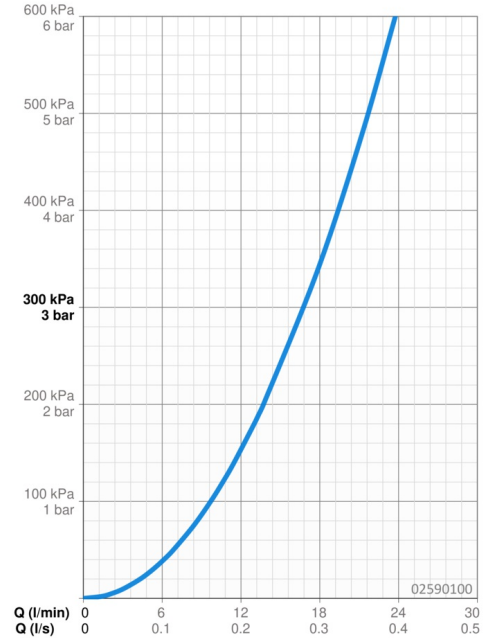

Technische gegevens

Doorstromingseigenschappen

Doorstroomhoeveelheid bij 3 bar **16.8 l/min**

Technische eigenschappen

DN-maat **DN15**
Warmwatertoevoer **max. +70°C**
Werkdruk **1-10 bar**

Software-instellingen

Openingstijd vaatwasser stopkraan **4 h / 12 h**

Eigenschappen elektronica

Batterij **AA 1.5 V Lithium x 2, CR 2450 3 V**

Voorschriften

EU-richtlijn **C € EMC Directive 2014/30/EU, RoHS Directive 2011/65/EU**
EN-norm **ETSI EN 301 489-1 V1.9.2, ETSI EN 300 328 v2.2.2, EN 61000-6-1:2007, EN 61000-6-3:2007+A1:2011+AC:2012, EN 60335-1:2012+A11+A13+A14+A14+A2+A15:2021, Part 19.11.4**
Beschermingsklasse **IP 54**

Toestemmingen en Verklaringen

Verklaring van overeenstemming **EMC**