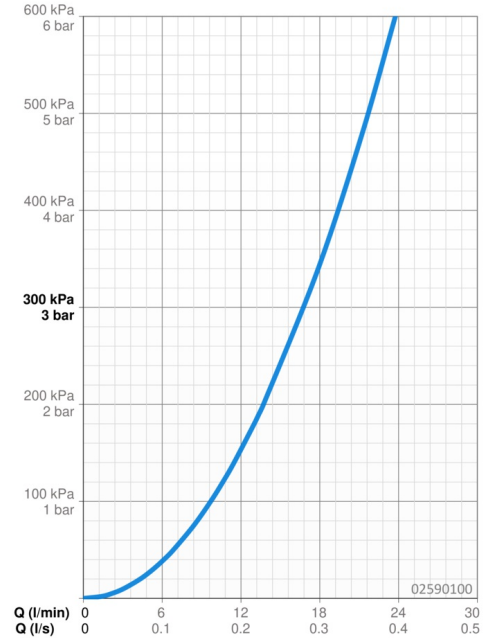

Technische Daten

Durchflusseigenschaften

Durchfluss bei 3 bar **16.8 l/min**

Technische Eigenschaften

DN-Größe (Nennmaß) **DN15**
Warmwasserversorgung **max. +70°C**
Arbeitsdruck **1-10 bar**

Software-Einstellungen

Spülmaschinenventil Öffnungszeit **4 h / 12 h**

Elektronische Eigenschaften

Batterie **AA 1.5 V Lithium x 2, CR 2450 3 V**

Vorschriften

EU Directive **C € EMC Directive 2014/30/EU, RoHS Directive 2011/65/EU**
EN Standard **ETSI EN 301 489-1 V1.9.2, ETSI EN 300 328 v2.2.2, EN 61000-6-1:2007, EN 61000-6-3:2007+A1:2011+AC:2012, EN 60335-1:2012+A11+A13+A14+A14+A2+A15:2021, Part 19.11.4**
Schutzklasse **IP 54**

Zulassungen und Deklarationen

Konformitätserklärung **EMC**