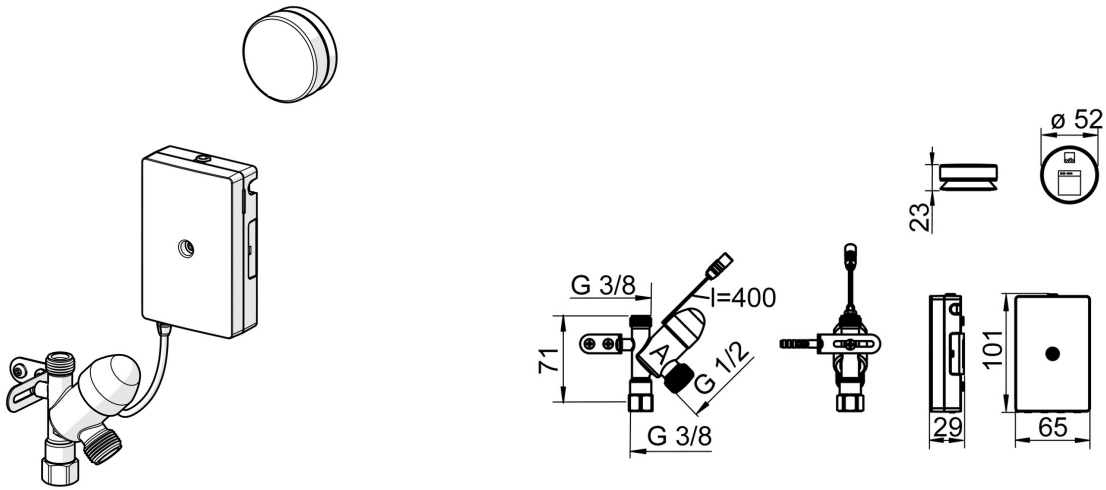

EAN: 4015474277472  
[static.hansa.com/02590100](http://static.hansa.com/02590100)

- Küche
- Zubehör
- Batteriebetrieb
- Chrom
- Geräteabsperrventil mit Fernbedienung
- Kontrolleinheit

### Technische Eigenschaften

DN-Größe (Nennmaß) **DN15**  
 Warmwasserversorgung **max. +70°C**  
 Arbeitsdruck **1-10 bar**