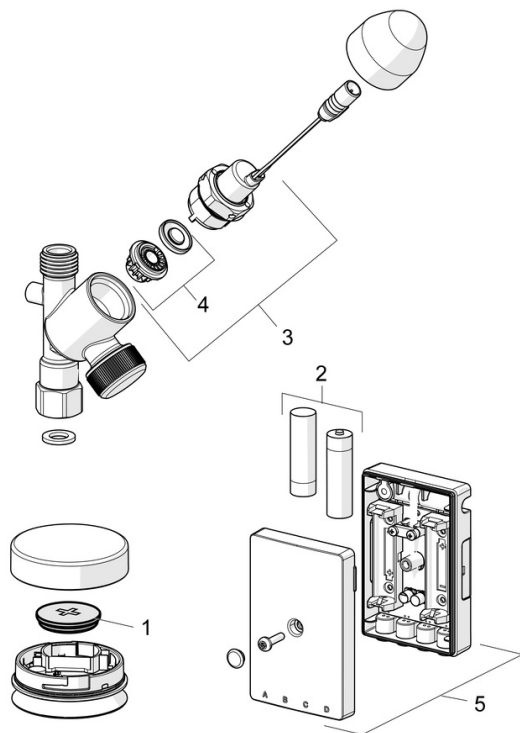

Elektronické vlastnosti

Baterie **AA 1.5 V Lithium x 2, CR 2450 3 V**

Předpisy

EU Directive **C E EMC Directive 2014/30/EU, RoHS Directive 2011/65/EU**
 Norma EN **ETSI EN 301 489-1 V1.9.2, ETSI EN 300 328 v2.2.2, EN 61000-6-1:2007, EN 61000-6-3:2007+A1:2011+AC:2012, EN 60335-1:2012+A11+A13+A14+A14+A2+A15:2021, Part 19.11.4**
 Třída ochrany **IP 54**

Schválení a Prohlášení

Prohlášení o shodě **EMC**

Náhradní díly

SP02590100

| | Název | Kód |
|----|--------------------------------------|----------|
| 01 | Monočlánek, CR2450 3 V Lithium | 59914137 |
| 02 | Monočlánek, 1.5 V AA Lithium | 59914136 |
| 03 | Pilot ventil, 3 V | 59914338 |
| 04 | Membrána elektromagnetického ventilu | 1006500V |
| 04 | Membrána Ukončeno | 59914126 |
| 05 | Řídící jednotka, 3 V Ukončeno | 59914518 |