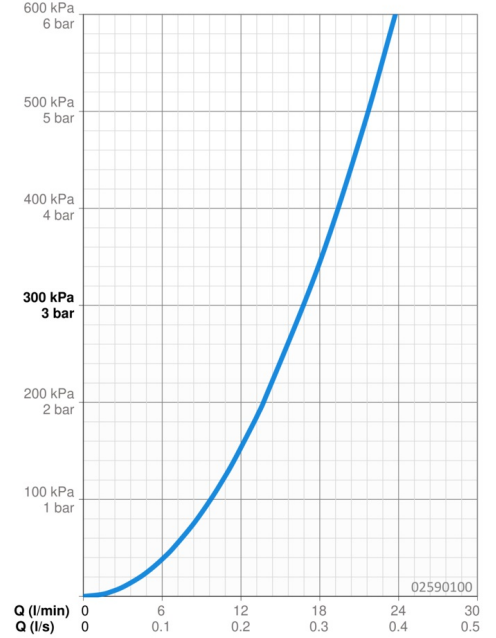

Technické údaje

Vlastnosti průtoku

Průtokové množství při 3 bar **16.8 l/min**

Technické vlastnosti

Velikost DN (jmenovitý rozměr) **DN15**
Zdroj teplé vody **max. +70°C**
Pracovní tlak **1-10 bar**

Nastavení softwaru

Doba otevření ventilu myčky **4 h / 12 h**

Elektronické vlastnosti

Baterie **AA 1.5 V Lithium x 2, CR 2450 3 V**

Předpisy

EU Directive **C E EMC Directive 2014/30/EU, RoHS Directive 2011/65/EU**
Norma EN **ETSI EN 301 489-1 V1.9.2, ETSI EN 300 328 v2.2.2, EN 61000-6-1:2007, EN 61000-6-3:2007+A1:2011+AC:2012, EN 60335-1:2012+A11+A13+A14+A14+A2+A15:2021, Part 19.11.4**
Třída ochrany **IP 54**

Schválení a Prohlášení

Prohlášení o shodě **EMC**