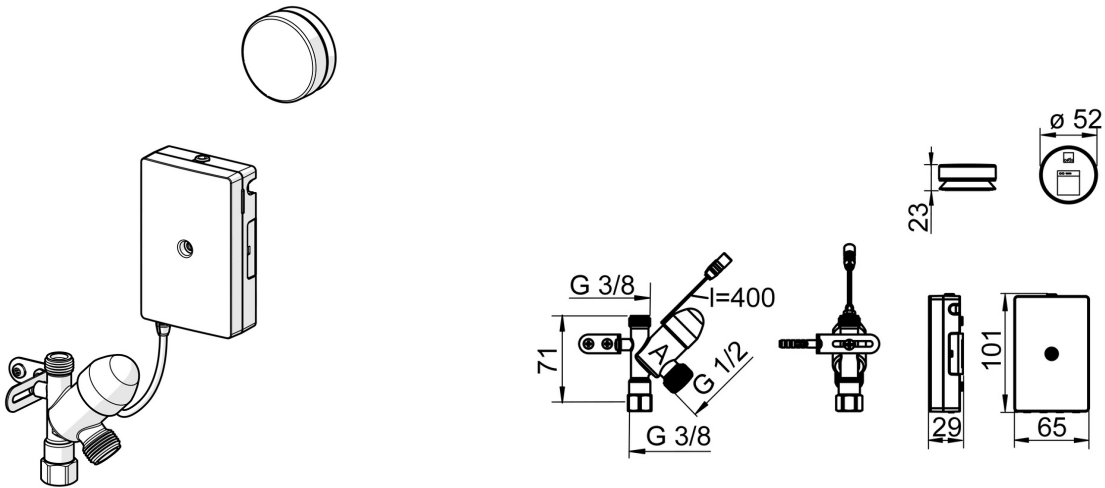

EAN: 4015474277472
static.hansa.com/02590100

- Kuchyně
- Příslušenství
- Bateriový provoz
- Chrom
- Dálkově ovládaný inteligentní ventil pro připojení myčky nebo pračky
- Externí řídicí jednotka

Technické údaje

Vlastnosti průtoku

Průtokové množství při 3 bar **16.8 l/min**

Technické vlastnosti

Velikost DN (jmenovitý rozměr) **DN15**
 Zdroj teplé vody **max. +70°C**
 Pracovní tlak **1-10 bar**

Nastavení softwaru

Doba otevření ventilu myčky **4 h / 12 h**

Schválení a Prohlášení

Prohlášení o shodě **EMC**

Náhradní díly

SP02590100

| | Název | Kód |
|----|--------------------------------------|----------|
| 01 | Monočlánek, CR2450 3 V Lithium | 59914137 |
| 02 | Monočlánek, 1.5 V AA Lithium | 59914136 |
| 03 | Pilot ventil, 3 V | 59914338 |
| 04 | Membrána elektromagnetického ventilu | 1006500V |
| 04 | Membrána Ukončeno | 59914126 |
| 05 | Řídící jednotka, 3 V Ukončeno | 59914518 |