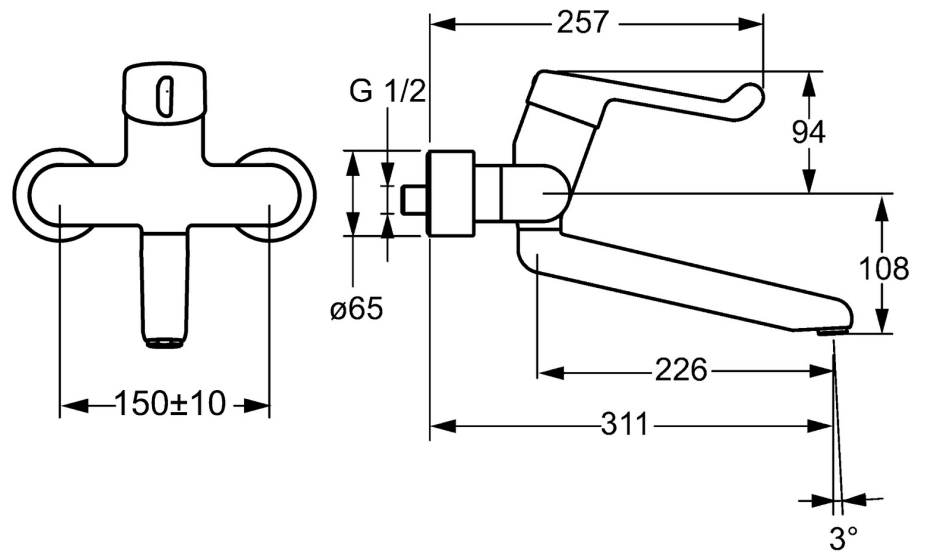

EAN: 4015474267305
static.hansa.com/02582202

- Gezondheid en verzorging
- Eengreeps
- Wandmontage
- Chrom
- Draaibare uitloop, Vast te zetten in de middenstand
- Kristalheldere laminaire straal
- Veiligheidshendel, Hendel met warm-koud-aanduiding, Eengreeps bediend
- \varnothing 35 mm keramisch binnenwerk voor debiet en temperatuur instelling
- S-koppelingen met rozetten, Rozet(ten), Geïntegreerd afsluitventiel, Schuifrozet met afsluitbare S-koppelingen
- Kraanhuis gemaakt van DZR messing, Oppervlakken in contact met drinkwater bevatten minder dan 0,3% lood, Oppervlakte met watercontact zonder nikkelcoating

Technische gegevens

Doorstromingseigenschappen

Doorstroomhoeveelheid bij 3 bar (met debietregelaar) **6.0 l/min**

Technische eigenschappen

DN-maat **DN15**
 Warmwatertoevoer **max. +80°C**
 Werkdruk **0.5-10 bar**
 Inbouwbreedte **150 ± 10 mm**
 Projectie **311 mm**
 Terugstroom beveiliging (EN1717) **AA**
 Materiaal **brass**

| | Naam | Code |
|------|---|----------|
| 1 | Lange hendel, L=142 Chrom Stopgezet | 02460002 |
| 1.1 | Schroef, M5x8, SW2.5 | 59904755 |
| 1.3 | Binnendeel temperatuurhendel Chrom | 59913762 |
| 1.4 | Diverter housing Stopgezet | 02710000 |
| 3 | Schroefring, M50x1, SW45 | 59914070 |
| 4 | Binnenwerk | 59913949 |
| 5.1 | Bevestigingsschroeven, M6x12, AF2.5 | 59904804 |
| 8 | Uitloop, L=226 Chrom | 02702000 |
| 8 | Uitloop, L=161 Chrom | 02692000 |
| 8 | Uitloop, L=86 Chrom | 02682000 |
| 8.1 | O-ring, d 15x2.5 | 59910423 |
| 8.2 | Temperatuurbegrenzer | 59910421 |
| 8.2 | Schroef, M6x10, 2,5 | 59911435 |
| 8.3 | Temperatuurbegrenzer | 59910422 |
| 8.4 | Onderhoud set | 59912230 |
| 11 | Mousseur, M24x1 STD HC, 6 l/min Laminar Chrom | 59914068 |
| 12 | Aansluiting moer, G3/4, AF30 | 59902230 |
| 12.1 | Toetreding | 59913400 |
| 12.2 | Borgring, 23.9x15.2x2 | 59902689 |
| 14 | Opbouwdeel Chrom | 02720200 |
| N.I. | Emptying valve | 59912483 |
| N.I. | Sleutel, SW45/SW50 | 59905190 |