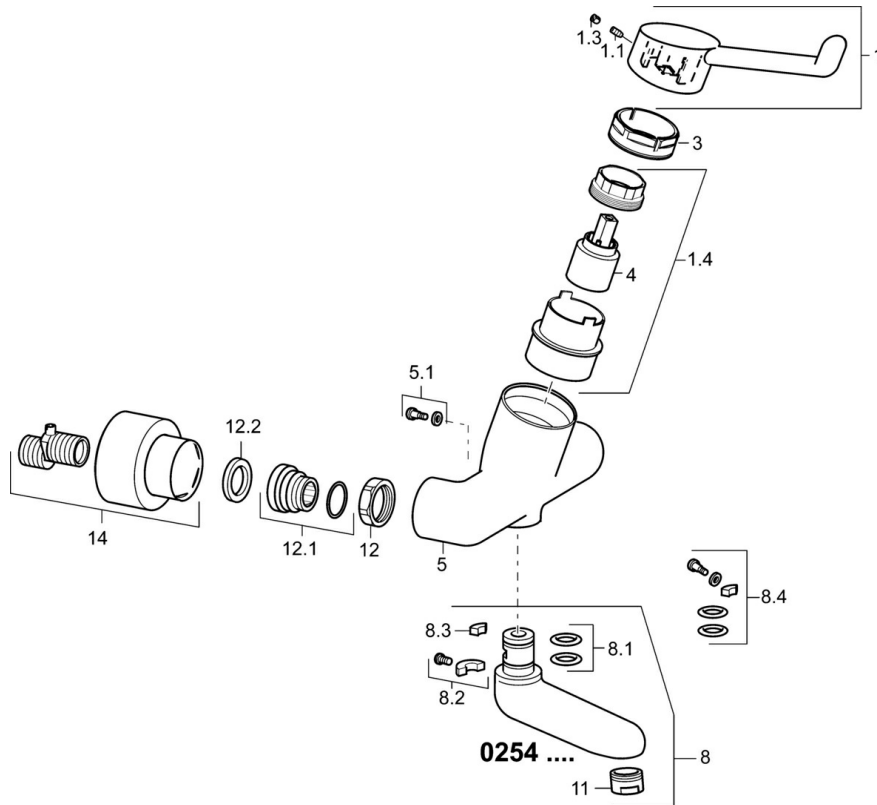

Reserveonderdelen

SP02542202

	Naam	Code
1	Lange hendel, L=142 Chrom Stopgezet	02460002
1.1	Schroef, M5x8, SW2.5	59904755
1.3	Binnendeel temperatuurhendel Chrom	59913762
1.4	Diverter housing Stopgezet	02710000
3	Schroefring, M50x1, SW45	59914070
4	Binnenwerk	59913949
5.1	Bevestigingsschroeven, M6x12, AF2.5	59904804
8	Uitloop, L=226 Chrom	02702000
8	Uitloop, L=161 Chrom	02692000
8	Uitloop, L=86 Chrom	02682000
8.1	O-ring, d 15x2.5	59910423
8.2	Temperatuurbegrenzer	59910421
8.2	Schroef, M6x10, 2,5	59911435
8.3	Temperatuurbegrenzer	59910422
8.4	Onderhoud set	59912230
11	Mousseur, M24x1 STD HC, 6 l/min Laminar Chrom	59914068
12	Aansluiting moer, G3/4, AF30	59902230
12.1	Toetreding	59913400
12.2	Borgring, 23.9x15.2x2	59902689
14	Opbouwdeel Chrom	02720200
N.I.	Emptying valve	59912483
N.I.	Sleutel, SW45/SW50	59905190