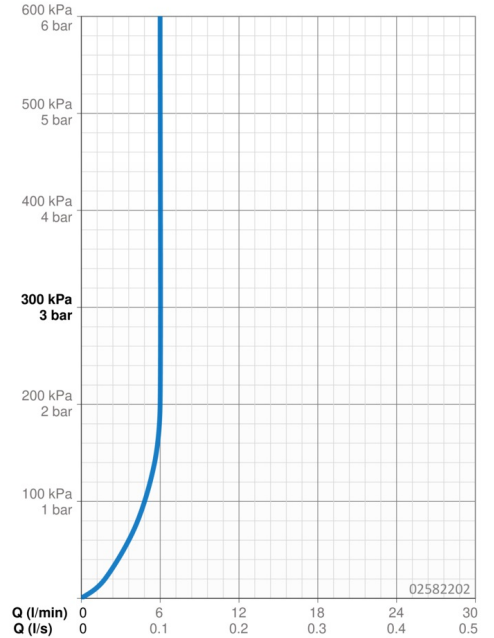

Technische gegevens

Doorstromingseigenschappen

Doorstroomhoeveelheid bij 3 bar (met debietregelaar) **6.0 l/min**

Technische eigenschappen

DN-maat **DN15**
Warmwatertoevoer **max. +80°C**
Werkdruk **0.5-10 bar**
Inbouwbreedte **150 ± 10 mm**
Projectie **311 mm**
Terugstroom beveiliging (EN1717) **AA**
Materiaal **brass**

Voorschriften

EN-norm **EN 817**
Geluidsklasse **I (ISO 3822)**

Toestemmingen en Verklaringen

DVGW **NW-6506CR0028**
ABP **PA-IX 29894/IO**
Verklaring van overeenstemming **DoC**