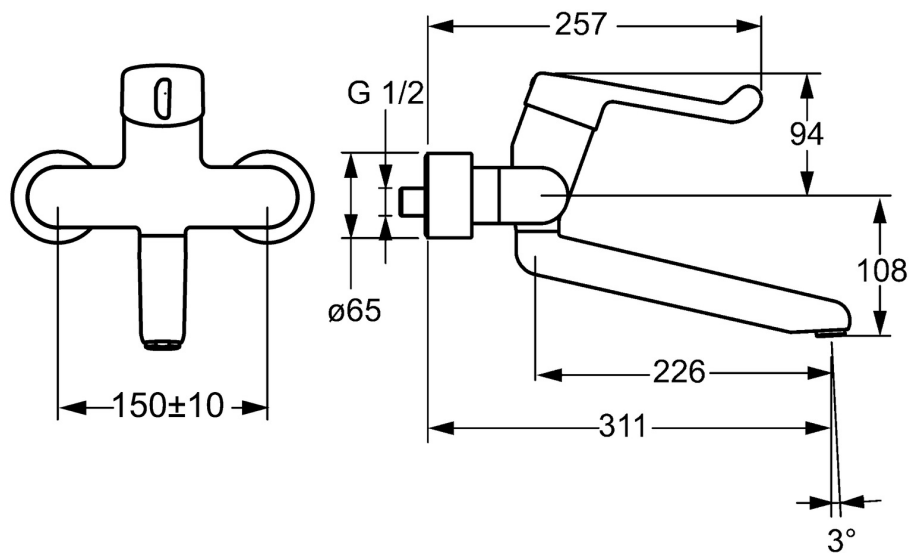

EAN: 4015474267305
static.hansa.com/02582202

- Gesundheit & Pflege
- Einhebelmischer
- Wandmontage
- Chrom
- Schwenkbarer Auslauf, Auslauf in Mittelstellung arretierbar
- Kristallklarer Laminarstrahl
- Sicherheitshebel, Hebel mit W+K-Kennzeichnung, Einhandbedienhebel/Griff
- \varnothing 3.5 classic Steuerpatrone mit keramischen Dichtscheiben zur Wassermengen- und Temperatureinstellung
- S-Anschlüsse, Abdeckung(en), mit integrierter Vorabspernung, Rosetten 3-fach abgedichtet
- Armaturenkörper aus entzinkungsbeständigem Messing (DZR), Messing in Trinkwasserkontakt enthält weniger als 0,3% Blei, Wasserwege ohne Nickelbeschichtung
- Sicherheitssteuerpatrone mit Bedienung auf einer Ebene

Technische Daten

Durchflusseigenschaften

Durchfluss bei 3 bar (mit Durchflussregler) **6.0 l/min**

Technische Eigenschaften

DN-Größe (Nennmaß) **DN15**
 Warmwasserversorgung **max. +80°C**
 Arbeitsdruck **0.5-10 bar**
 Installationsabstand **150 ± 10 mm**
 Ausladung **311 mm**
 Sicherungseinrichtung (EN1717) **AA**
 Werkstoff **Messing**

Vorschriften

EN Standard **EN 817**
 Geräuschklasse **I (ISO 3822)**

Zulassungen und Deklarationen

DVGW **NW-6506CR0028**
 ABP **PA-IX 29894/IO**
 Konformitätserklärung **DoC**

Ersatzteile

SP02542202

	Name	Art.-Nr.
1	Langer Hebel, L=142 Ausgelaufen	02460002
1.1	Schraube, M5x8, SW2.5	59904755
1.3	Blindstopfen	59913762
1.4	Diverter housing Ausgelaufen	02710000
3	Spann-Mutter, M50x1, SW45	59914070
4	Kartusche	59913949
5.1	Befestigungsschraube, M6x12, AF2.5	59904804
8	Auslauf, L=226	02702000
8	Auslauf, L=161	02692000
8	Auslauf, L=86	02682000
8.1	O-Ring, d 15x2.5	59910423
8.2	Begrenzer	59910421
8.2	Schraube, M6x10, 2,5	59911435
8.3	Begrenzer	59910422
8.4	Wartungsset	59912230
11	Luftsprudler, M24x1 STD HC, 6 l/min Laminar	59914068
12	Anschlussmutter, G3/4, AF30	59902230
12.1	Verbinder	59913400
12.2	Haltering, 23.9x15.2x2	59902689
14	Rosetten (2 Stück)	02720200
N.I.	Entleerungsventil	59912483
N.I.	Schlüssel, SW45/SW50	59905190