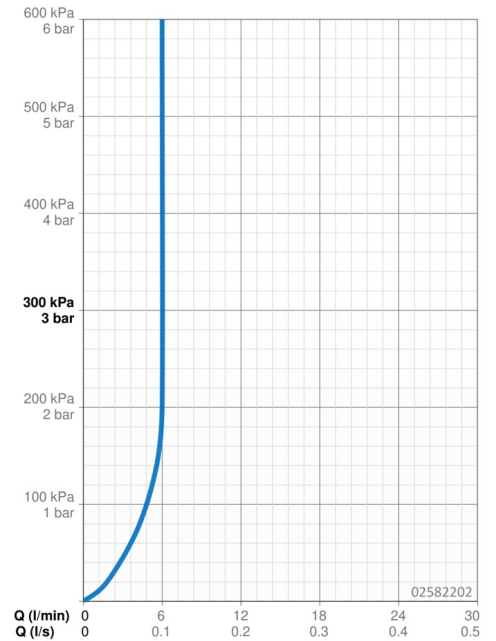

Technische Daten

Durchflusseigenschaften

Durchfluss bei 3 bar (mit Durchflussregler) **6.0 l/min**

Technische Eigenschaften

DN-Größe (Nennmaß) **DN15**
Warmwasserversorgung **max. +80°C**
Arbeitsdruck **0.5-10 bar**
Installationsabstand **150 ± 10 mm**
Ausladung **311 mm**
Sicherungseinrichtung (EN1717) **AA**
Werkstoff **Messing**

Vorschriften

EN Standard **EN 817**
Geräuschklasse **I (ISO 3822)**

Zulassungen und Deklarationen

DVGW **NW-6506CR0028**
ABP **PA-IX 29894/IO**
Konformitätserklärung **DoC**