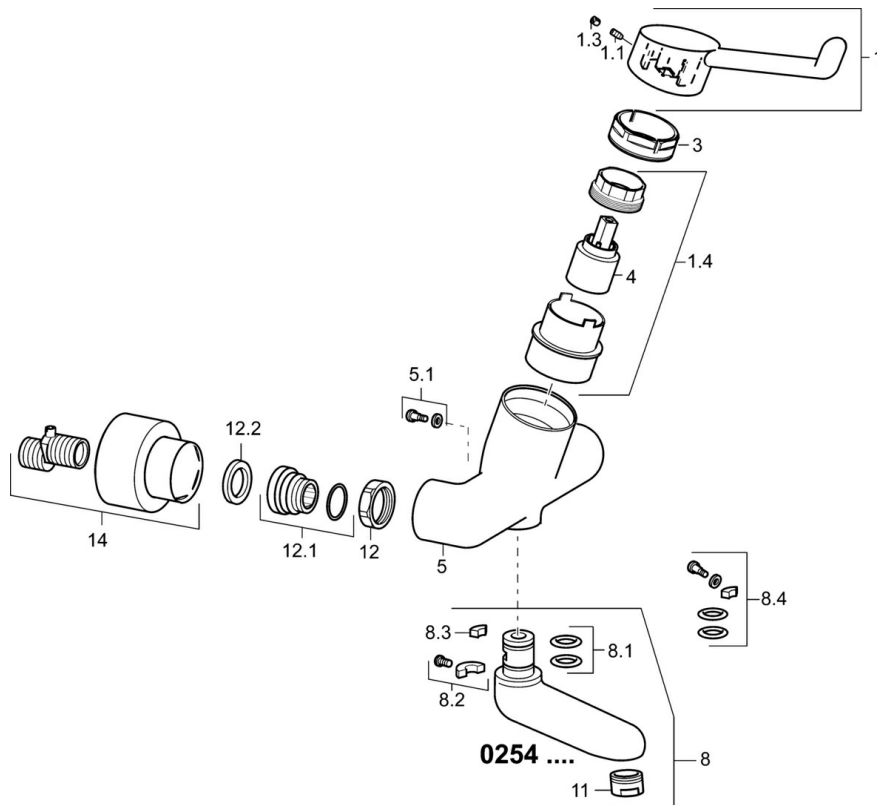

EAN: 4015474267305
static.hansa.com/02582202

- Gesundheit & Pflege
- Einhebelmischer
- Wandmontage
- Chrom
- Schwenkbarer Auslauf, Auslauf in Mittelstellung arretierbar
- Kristallklarer Laminarstrahl
- Sicherheitshebel, Hebel mit W+K-Kennzeichnung, Einhandbedienhebel/Griff
- \varnothing 3.5 classic Steuerpatrone mit keramischen Dichtscheiben zur Wassermengen- und Temperatureinstellung
- S-Anschlüsse, Abdeckung(en), mit integrierter Vorabspernung, Rosetten 3-fach abgedichtet
- Armaturenkörper aus entzinkungsbeständigem Messing (DZR), Messing in Trinkwasserkontakt enthält weniger als 0,3% Blei, Wasserwege ohne Nickelbeschichtung
- Sicherheitssteuerpatrone mit Bedienung auf einer Ebene

Technische Daten

Durchflusseigenschaften

Durchfluss bei 3 bar (mit Durchflussregler) **6.0 l/min**

Technische Eigenschaften

DN-Größe (Nennmaß) **DN15**
 Warmwasserversorgung **max. +80°C**
 Arbeitsdruck **0.5-10 bar**
 Installationsabstand **150 ± 10 mm**
 Ausladung **311 mm**
 Sicherungseinrichtung (EN1717) **AA**
 Werkstoff **Messing**

Vorschriften

EN Standard **EN 817**
 Geräuschklasse **I (ISO 3822)**

Zulassungen und Deklarationen

DVGW **NW-6506CR0028**
 ABP **PA-IX 29894/IO**
 Konformitätserklärung **DoC**

Ersatzteile

SP02542202

	Name	Art.-Nr.
1	Langer Hebel, L=142 Ausgelaufen	02460002
1.1	Schraube, M5x8, SW2.5	59904755
1.3	Blindstopfen	59913762
1.4	Diverter housing Ausgelaufen	02710000
3	Spann-Mutter, M50x1, SW45	59914070
4	Kartusche	59913949
5.1	Befestigungsschraube, M6x12, AF2.5	59904804
8	Auslauf, L=226	02702000
8	Auslauf, L=161	02692000
8	Auslauf, L=86	02682000
8.1	O-Ring, d 15x2.5	59910423
8.2	Begrenzer	59910421
8.2	Schraube, M6x10, 2,5	59911435
8.3	Begrenzer	59910422
8.4	Wartungsset	59912230
11	Luftsprudler, M24x1 STD HC, 6 l/min Laminar	59914068
12	Anschlussmutter, G3/4, AF30	59902230
12.1	Verbinder	59913400
12.2	Haltering, 23.9x15.2x2	59902689
14	Rosetten (2 Stück)	02720200
N.I.	Entleerungsventil	59912483
N.I.	Schlüssel, SW45/SW50	59905190