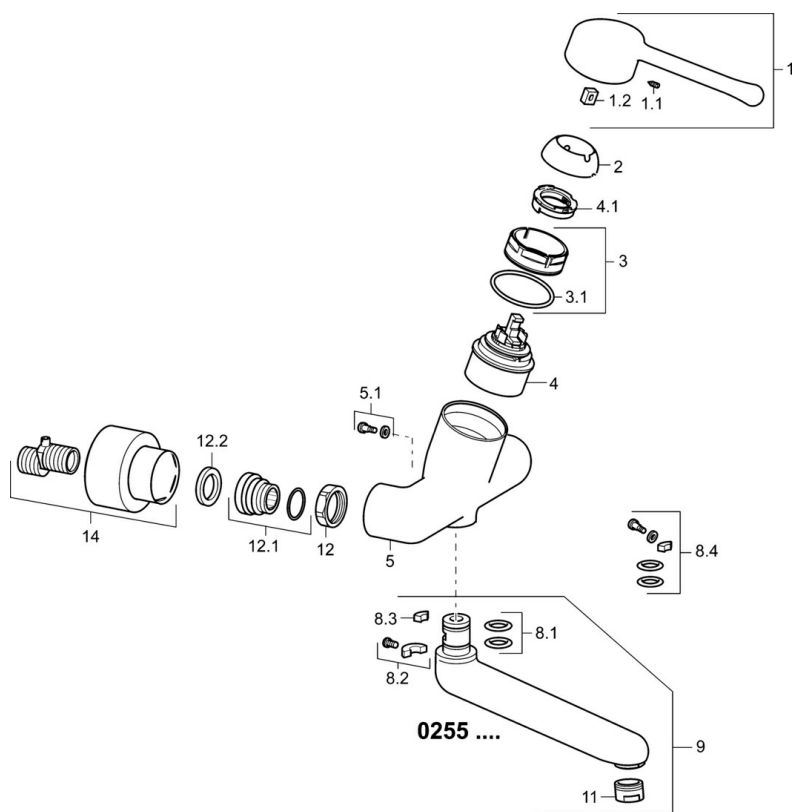

EAN: 4015474267282  
[static.hansa.com/02572206](http://static.hansa.com/02572206)

- Zdravotná starostlivosť a opatrovatelstvo
- Jednopáková
- Nástenná montáž
- Chróm
- Otočné výtokové rameno, Uzamykateľné v strednej polohe
- Aerátor s laminárnym prúdom vody
- Dlhá páka, Páka so symbolom teplej a studenej vody, Jedna ovládacia páka / rukoväť
- Funkcie pre nastavenie maximálnej teploty a prietoku vody, Nastaviteľný obmedzovač teploty vody (súčasť dodávky, možnosť dodatočnej inštalácie)
- $\varnothing$  48 mm keramická kartuša pre ovládanie teploty a prietoku vody
- Excentrické etážky, Krycia doska (y), Uzatvárací ventil (y), Trojito tesnené krycie ružice
- Telo batérie z mosadze DZR, Povrchy prichádzajúce do styku s pitnou vodou obsahujú menej ako 0,3% olova, Vodné cesty bez poniklovania

### Technické vlastnosti

Veľkosť DN (menovitý rozmer) **DN15**  
 Dodávka teplej vody **max. +80°C**  
 Pracovný tlak **0.5-10 bar**  
 Vzdialenosť na inštaláciu **150 ± 10 mm**  
 Projection **311 mm**  
 Spätná klapka (STN EN 1717) **AA**  
 Materiál **Mosadz**

### SP02552206

Název	Kód
1 Dlhý páka, L=143	02450006
1.1 Skrutka, M5x8, SW2.5	59904755
1.2 Klzné puzdro	59904778
2 Krytka	59914069
3 Prítlačná matica, M50x1, SW45	59914070
3.1 O-kružok, d 46x2	59912470
4 Kartuš, 4.8 Classic	59911437
4.1 Hot water limiter	59904759
5.1 Upevňovacia skrutka, M6x12, AF2.5	59904804
8.1 O-kružok, d 15x2.5	59910423
8.2 Skrutka, M6x10, 2,5	59911435
8.2 Obmedzovač	59910421
8.3 Obmedzovač	59910422
8.4 Sada na údržbu	59912230
9 Výtokové rameno, L=161	02692000
9 Výtokové rameno, L=226	02702000
11 Aerátor, M24x1 STD PL HC A Laminar (2013-)	59914054
12 Pripojovacie matice, G3/4, AF30	59902230
12.1 Pristúpenie	59913400
12.2 Tesniaci krúžok, 23.9x15.2x2	59902689
14 Sada krycích ružíc (2 ks)	02720200
N.I. Klúč, SW45/SW50	59905190
N.I.	59912483