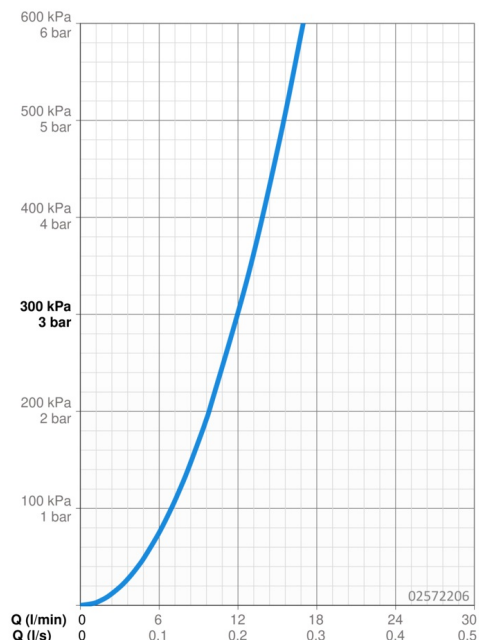

Technické údaje

Vlastnosti prietoku

Prietok pri tlaku 3 bar **12.0 l/min**

Technické vlastnosti

Veľkosť DN (menovitý rozmer) **DN15**
Dodávka teplej vody **max. +80°C**
Pracovný tlak **0.5-10 bar**
Vzdialenosť na inštaláciu **150 ± 10 mm**
Projection **311 mm**
Spätná klapka (STN EN 1717) **AA**
Materiál **Mosadz**

Predpisy

Norma EN **EN 817**
Trieda hlučnosti **I (ISO 3822)**

Schválenia a Prehlásenia

DVGW **NW-6506CR0028**
ABP **PA-IX 29893/IA**
Vyhlásenie o zhode **DoC**