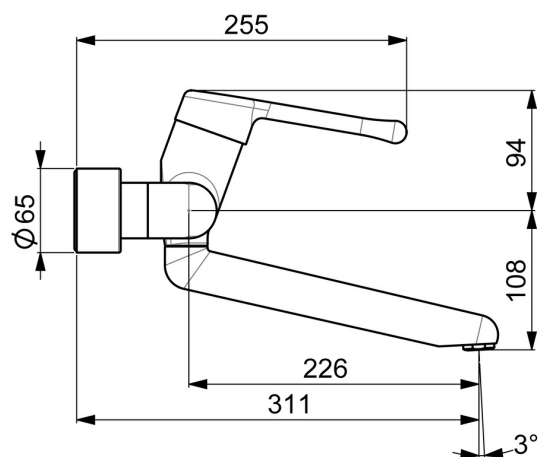

EAN: 4015474267282  
[static.hansa.com/02572206](http://static.hansa.com/02572206)

- Zdravotná starostlivosť a opatrovatelstvo
- Jednopáková
- Nástenná montáž
- Chróm
- Otočné výtokové rameno, Uzamykateľné v strednej polohe
- Aerátor s laminárnym prúdom vody
- Dlhá páka, Páka so symbolom teplej a studenej vody, Jedna ovládacia páka / rukoväť
- Funkcie pre nastavenie maximálnej teploty a prietoku vody, Nastaviteľný obmedzovač teploty vody (súčasť dodávky, možnosť dodatočnej inštalácie)
- $\varnothing$  48 mm keramická kartuša pre ovládanie teploty a prietoku vody
- Excentrické etážky, Krycia doska (y), Uzatvárací ventil (y), Trojito tesnené krycie ružice
- Telo batérie z mosadze DZR, Povrchy prichádzajúce do styku s pitnou vodou obsahujú menej ako 0,3% olova, Vodné cesty bez poniklovania

### Technické vlastnosti

Veľkosť DN (menovitý rozmer) **DN15**  
 Dodávka teplej vody **max. +80°C**  
 Pracovný tlak **0.5-10 bar**  
 Vzdialenosť na inštaláciu **150 ± 10 mm**  
 Projection **311 mm**  
 Spätná klapka (STN EN 1717) **AA**  
 Materiál **Mosadz**

### SP02552206

Název	Kód
1 Dlhý páka, L=143	02450006
1.1 Skrutka, M5x8, SW2.5	59904755
1.2 Klzné puzdro	59904778
2 Krytka	59914069
3 Prítlačná matica, M50x1, SW45	59914070
3.1 O-kružok, d 46x2	59912470
4 Kartuš, 4.8 Classic	59911437
4.1 Hot water limiter	59904759
5.1 Upevňovacia skrutka, M6x12, AF2.5	59904804
8.1 O-kružok, d 15x2.5	59910423
8.2 Skrutka, M6x10, 2,5	59911435
8.2 Obmedzovač	59910421
8.3 Obmedzovač	59910422
8.4 Sada na údržbu	59912230
9 Výtokové rameno, L=161	02692000
9 Výtokové rameno, L=226	02702000
11 Aerátor, M24x1 STD PL HC A Laminar (2013-)	59914054
12 Pripojovacie matice, G3/4, AF30	59902230
12.1 Pristúpenie	59913400
12.2 Tesniaci krúžok, 23.9x15.2x2	59902689
14 Sada krycích ružíc (2 ks)	02720200
N.I. Klúč, SW45/SW50	59905190
N.I.	59912483