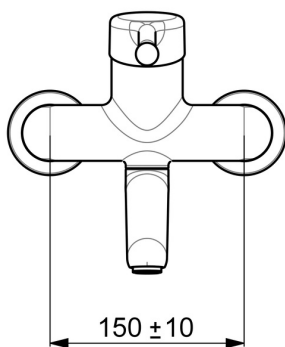

EAN: 4015474267282
static.hansa.com/02572206

- Gesundheit & Pflege
- Einhebelmischer
- Wandmontage
- Chrom
- Schwenkbarer Auslauf, Auslauf in Mittelstellung arretierbar
- Kristallklarer Laminarstrahl
- Bedienungshebel lang, Hebel mit W+K-Kennzeichnung, Einhandbedienhebel/Griff
- Temperaturbegrenzer, Heißwassersperre einstellbar (im Lieferumfang enthalten)
- ø 4.8 classic Steuerpatrone mit keramischen Dichtscheiben zur Wassermengen- und Temperatureinstellung
- S-Anschlüsse, Abdeckung(en), mit integrierter Vorabspernung, Rosetten 3-fach abgedichtet
- Armaturenkörper aus entzinkungsbeständigem Messing (DZR), Messing in Trinkwasserkontakt enthält weniger als 0,3% Blei, Wasserwege ohne Nickelbeschichtung

Technische Daten

Durchflusseigenschaften

Durchfluss bei 3 bar **12.0 l/min**

Technische Eigenschaften

DN-Größe (Nennmaß) **DN15**
 Warmwasserversorgung **max. +80°C**
 Arbeitsdruck **0.5-10 bar**
 Installationsabstand **150 ± 10 mm**
 Ausladung **311 mm**
 Sicherungseinrichtung (EN1717) **AA**
 Werkstoff **Messing**

Vorschriften

EN Standard **EN 817**
 Geräuschklasse **I (ISO 3822)**

Zulassungen und Deklarationen

DVGW **NW-6506CR0028**
 ABP **PA-IX 29893/IA**
 Konformitätserklärung **DoC**

Ersatzteile

SP02552206

	Name	Art.-Nr.
1	Langer Hebel, L=143	02450006
1.1	Schraube, M5x8, SW2.5	59904755
1.2	Kunststoffadapter	59904778
2	Abdeckkappe	59914069
3	Spann-Mutter, M50x1, SW45	59914070
3.1	O-Ring, d 46x2	59912470
4	Kartusche, 4.8 Classic	59911437
4.1	Warmwasser Begrenzer	59904759
5.1	Befestigungsschraube, M6x12, AF2.5	59904804
8.1	O-Ring, d 15x2.5	59910423
8.2	Schraube, M6x10, 2,5	59911435
8.2	Begrenzer	59910421
8.3	Begrenzer	59910422
8.4	Wartungsset	59912230
9	Auslauf, L=161	02692000
9	Auslauf, L=226	02702000
11	Luftsprudler, M24x1 STD PL HC A Laminar (2013-)	59914054
12	Anschlussmutter, G3/4, AF30	59902230
12.1	Verbinder	59913400
12.2	Halting, 23.9x15.2x2	59902689
14	Rosetten (2 Stück)	02720200
N.I.	Schlüssel, SW45/SW50	59905190
N.I.	Entleerungsventil	59912483