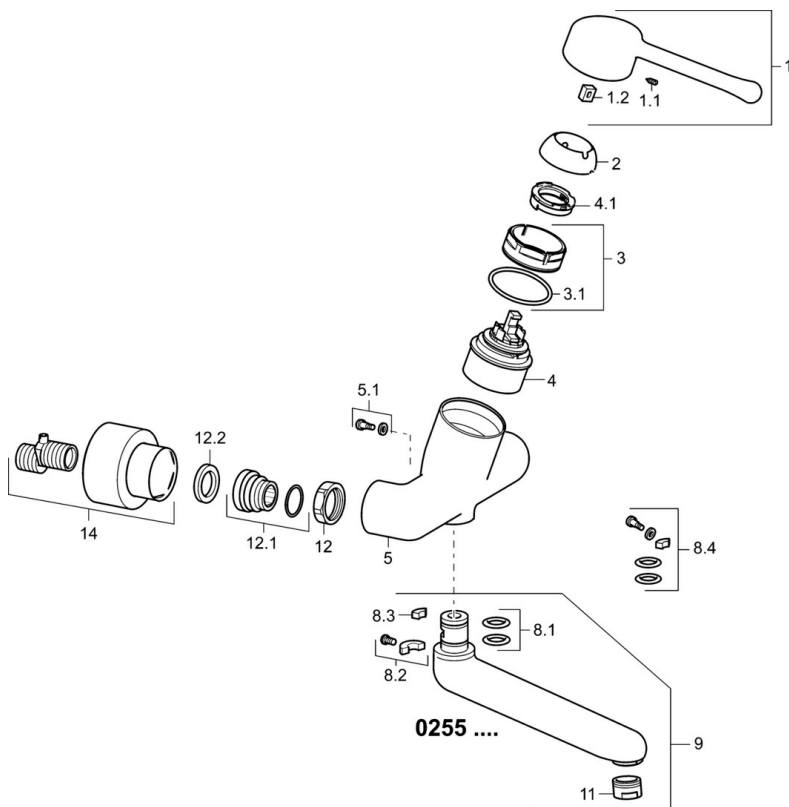

EAN: 4015474267282
static.hansa.com/02572206

- Gesundheit & Pflege
- Einhebelmischer
- Wandmontage
- Chrom
- Schwenkbarer Auslauf, Auslauf in Mittelstellung arretierbar
- Kristallklarer Laminarstrahl
- Bedienungshebel lang, Hebel mit W+K-Kennzeichnung, Einhandbedienhebel/Griff
- Temperaturbegrenzer, Heißwassersperre einstellbar (im Lieferumfang enthalten)
- ø 4.8 classic Steuerpatrone mit keramischen Dichtscheiben zur Wassermengen- und Temperatureinstellung
- S-Anschlüsse, Abdeckung(en), mit integrierter Vorabspernung, Rosetten 3-fach abgedichtet
- Armaturenkörper aus entzinkungsbeständigem Messing (DZR), Messing in Trinkwasserkontakt enthält weniger als 0,3% Blei, Wasserwege ohne Nickelbeschichtung

Technische Daten

Durchflusseigenschaften

Durchfluss bei 3 bar **12.0 l/min**

Technische Eigenschaften

DN-Größe (Nennmaß) **DN15**
 Warmwasserversorgung **max. +80°C**
 Arbeitsdruck **0.5-10 bar**
 Installationsabstand **150 ± 10 mm**
 Ausladung **311 mm**
 Sicherungseinrichtung (EN1717) **AA**
 Werkstoff **Messing**

Vorschriften

EN Standard **EN 817**
 Geräuschklasse **I (ISO 3822)**

Zulassungen und Deklarationen

DVGW **NW-6506CR0028**
 ABP **PA-IX 29893/IA**
 Konformitätserklärung **DoC**

Ersatzteile

SP02552206

	Name	Art.-Nr.
1	Langer Hebel, L=143	02450006
1.1	Schraube, M5x8, SW2.5	59904755
1.2	Kunststoffadapter	59904778
2	Abdeckkappe	59914069
3	Spann-Mutter, M50x1, SW45	59914070
3.1	O-Ring, d 46x2	59912470
4	Kartusche, 4.8 Classic	59911437
4.1	Warmwasser Begrenzer	59904759
5.1	Befestigungsschraube, M6x12, AF2.5	59904804
8.1	O-Ring, d 15x2.5	59910423
8.2	Schraube, M6x10, 2,5	59911435
8.2	Begrenzer	59910421
8.3	Begrenzer	59910422
8.4	Wartungsset	59912230
9	Auslauf, L=161	02692000
9	Auslauf, L=226	02702000
11	Luftsprudler, M24x1 STD PL HC A Laminar (2013-)	59914054
12	Anschlussmutter, G3/4, AF30	59902230
12.1	Verbinder	59913400
12.2	Halting, 23.9x15.2x2	59902689
14	Rosetten (2 Stück)	02720200
N.I.	Schlüssel, SW45/SW50	59905190
N.I.	Entleerungsventil	59912483