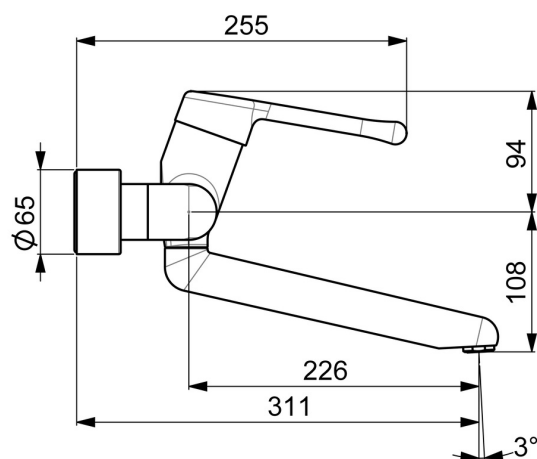

EAN: 4015474267282
static.hansa.com/02572206

- Gesundheit & Pflege
- Einhebelmischer
- Wandmontage
- Chrom
- Schwenkbarer Auslauf, Auslauf in Mittelstellung arretierbar
- Kristallklarer Laminarstrahl
- Bedienungshebel lang, Hebel mit W+K-Kennzeichnung, Einhandbedienhebel/Griff
- Temperaturbegrenzer, Heißwassersperre einstellbar (im Lieferumfang enthalten)
- ø 4.8 classic Steuerpatrone mit keramischen Dichtscheiben zur Wassermengen- und Temperatureinstellung
- S-Anschlüsse, Abdeckung(en), mit integrierter Vorabspernung, Rosetten 3-fach abgedichtet
- Armaturenkörper aus entzinkungsbeständigem Messing (DZR), Messing in Trinkwasserkontakt enthält weniger als 0,3% Blei, Wasserwege ohne Nickelbeschichtung

Technische Daten

Durchflusseigenschaften

Durchfluss bei 3 bar **12.0 l/min**

Technische Eigenschaften

DN-Größe (Nennmaß) **DN15**
 Warmwasserversorgung **max. +80°C**
 Arbeitsdruck **0.5-10 bar**
 Installationsabstand **150 ± 10 mm**
 Ausladung **311 mm**
 Sicherungseinrichtung (EN1717) **AA**
 Werkstoff **Messing**

Vorschriften

EN Standard **EN 817**
 Geräuschklasse **I (ISO 3822)**

Zulassungen und Deklarationen

DVGW **NW-6506CR0028**
 ABP **PA-IX 29893/IA**
 Konformitätserklärung **DoC**

Ersatzteile

SP02552206

	Name	Art.-Nr.
1	Langer Hebel, L=143	02450006
1.1	Schraube, M5x8, SW2.5	59904755
1.2	Kunststoffadapter	59904778
2	Abdeckkappe	59914069
3	Spann-Mutter, M50x1, SW45	59914070
3.1	O-Ring, d 46x2	59912470
4	Kartusche, 4.8 Classic	59911437
4.1	Warmwasser Begrenzer	59904759
5.1	Befestigungsschraube, M6x12, AF2.5	59904804
8.1	O-Ring, d 15x2.5	59910423
8.2	Schraube, M6x10, 2,5	59911435
8.2	Begrenzer	59910421
8.3	Begrenzer	59910422
8.4	Wartungsset	59912230
9	Auslauf, L=161	02692000
9	Auslauf, L=226	02702000
11	Luftsprudler, M24x1 STD PL HC A Laminar (2013-)	59914054
12	Anschlussmutter, G3/4, AF30	59902230
12.1	Verbinder	59913400
12.2	Halting, 23.9x15.2x2	59902689
14	Rosetten (2 Stück)	02720200
N.I.	Schlüssel, SW45/SW50	59905190
N.I.	Entleerungsventil	59912483