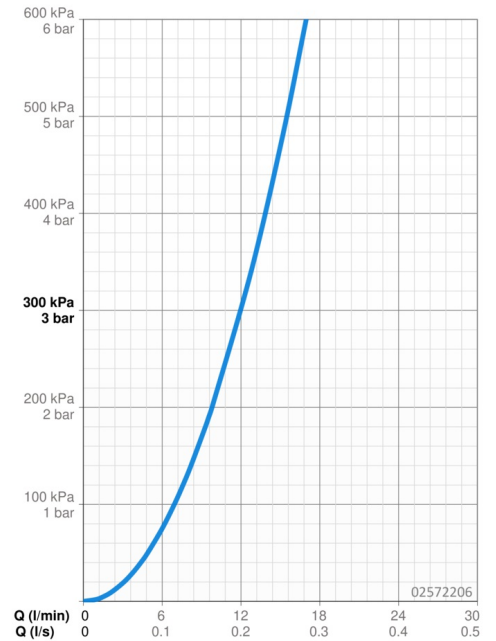

Technische Daten

Durchflusseigenschaften

Durchfluss bei 3 bar **12.0 l/min**

Technische Eigenschaften

DN-Größe (Nennmaß) **DN15**
Warmwasserversorgung **max. +80°C**
Arbeitsdruck **0.5-10 bar**
Installationsabstand **150 ± 10 mm**
Ausladung **311 mm**
Sicherungseinrichtung (EN1717) **AA**
Werkstoff **Messing**

Vorschriften

EN Standard **EN 817**
Geräuschklasse **I (ISO 3822)**

Zulassungen und Deklarationen

DVGW **NW-6506CR0028**
ABP **PA-IX 29893/IA**
Konformitätserklärung **DoC**