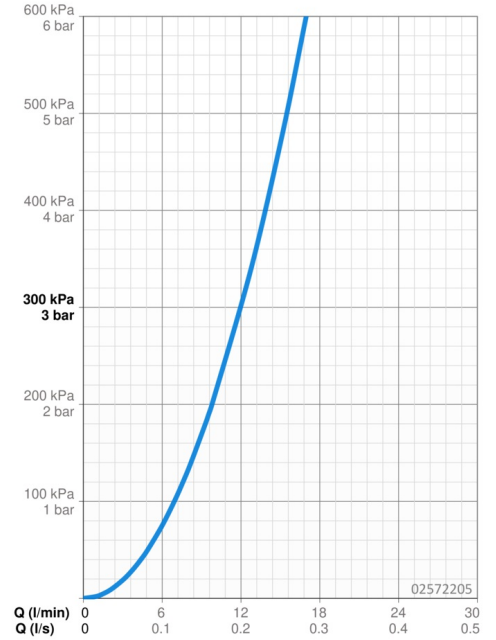

Technische Daten

Durchflusseigenschaften

Durchfluss bei 3 bar **12.0 l/min**

Technische Eigenschaften

DN-Größe (Nennmaß) **DN15**
Warmwasserversorgung **max. +80°C**
Arbeitsdruck **0.5-10 bar**
Installationsabstand **150 ± 10 mm**
Ausladung **311 mm**
Sicherungseinrichtung (EN1717) **AA**
Werkstoff **Messing**

Vorschriften

EN Standard **EN 817**
Geräuschklasse **I (ISO 3822)**

Zulassungen und Deklarationen

DVGW **NW-6506CR0028**
ABP **PA-IX 29893/IA**
Konformitätserklärung **DoC**