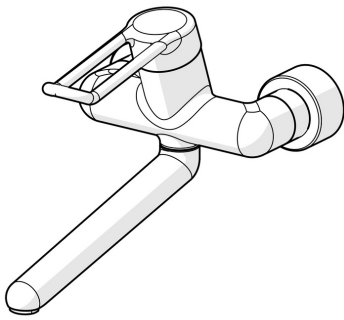

EAN: 4015474267299  
[static.hansa.com/02572205](https://static.hansa.com/02572205)

- Gesundheit & Pflege
- Einhebelmischer
- Wandmontage
- Chrom
- Schwenkbarer Auslauf, Auslauf in Mittelstellung arretierbar
- Kristallklarer Laminarstrahl
- Bedienungshebel lang, Hebel mit W+K-Kennzeichnung, Bügelhebel, Einhandbedienhebel/Griff
- Temperaturbegrenzer, Heißwassersperre einstellbar (im Lieferumfang enthalten)
- ø 4.8 classic Steuerpatrone mit keramischen Dichtscheiben zur Wassermengen- und Temperatureinstellung
- S-Anschlüsse, Abdeckung(en), mit integrierter Vorabspernung, Rosetten 3-fach abgedichtet
- Armaturenkörper aus entzinkungsbeständigem Messing (DZR), Messing in Trinkwasserkontakt enthält weniger als 0,3% Blei, Wasserwege ohne Nickelbeschichtung