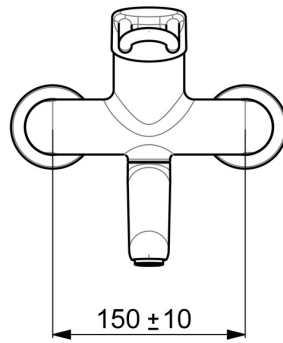

EAN: 4015474267299  
[static.hansa.com/02572205](https://static.hansa.com/02572205)

- Gesundheit & Pflege
- Einhebelmischer
- Wandmontage
- Chrom
- Schwenkbarer Auslauf, Auslauf in Mittelstellung arretierbar
- Kristallklarer Laminarstrahl
- Bedienungshebel lang, Hebel mit W+K-Kennzeichnung, Bügelhebel, Einhandbedienhebel/Griff
- Temperaturbegrenzer, Heißwassersperre einstellbar (im Lieferumfang enthalten)
- ø 4.8 classic Steuerpatrone mit keramischen Dichtscheiben zur Wassermengen- und Temperatureinstellung
- S-Anschlüsse, Abdeckung(en), mit integrierter Vorabspernung, Rosetten 3-fach abgedichtet
- Armaturenkörper aus entzinkungsbeständigem Messing (DZR), Messing in Trinkwasserkontakt enthält weniger als 0,3% Blei, Wasserwege ohne Nickelbeschichtung

### Technische Eigenschaften

DN-Größe (Nennmaß) **DN15**  
 Warmwasserversorgung **max. +80°C**  
 Arbeitsdruck **0.5-10 bar**  
 Installationsabstand **150 ± 10 mm**  
 Ausladung **311 mm**  
 Sicherungseinrichtung (EN1717) **AA**  
 Werkstoff **Messing**

### SP02552205

	Name	Art.-Nr.
1	Langer Hebel, L=149	02440005
1.1	Schraube, M5x8, SW2.5	59904755
1.2	Kunststoffadapter	59904778
2	Abdeckkappe	59914069
3	Spann-Mutter, M50x1, SW45	59914070
3.1	O-Ring, d 46x2	59912470
4	Kartusche, 4.8 Classic	59911437
4.1	Warmwasser Begrenzer	59904759
5.1	Befestigungsschraube, M6x12, AF2.5	59904804
8.2	Begrenzer	59910421
8.2	Schraube, M6x10, 2,5	59911435
8.3	Begrenzer	59910422
8.4	Wartungsset	59912230
9	Auslauf, L=226	02702000
9	Auslauf, L=161	02692000
11	Luftsprudler, M24x1 STD PL HC A Laminar (2013-)	59914054
12	Anschlussmutter, G3/4, AF30	59902230
12.1	Verbinder	59913400
12.2	Haltering, 23.9x15.2x2	59902689
14	Rosetten (2 Stück)	02720200
N.I.	Schlüssel, SW45/SW50	59905190
N.I.	Entleerungsventil	59912483