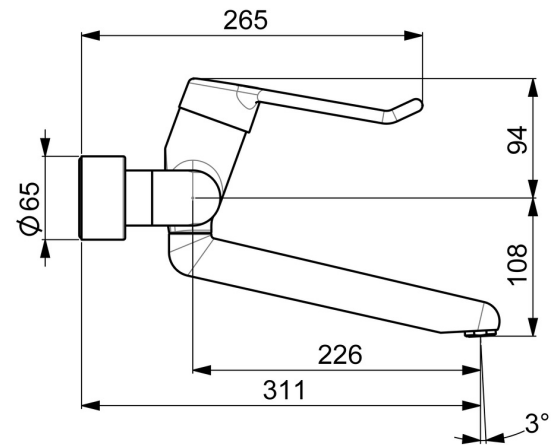

EAN: 4015474267299  
[static.hansa.com/02572205](https://static.hansa.com/02572205)

- Gesundheit & Pflege
- Einhebelmischer
- Wandmontage
- Chrom
- Schwenkbarer Auslauf, Auslauf in Mittelstellung arretierbar
- Kristallklarer Laminarstrahl
- Bedienungshebel lang, Hebel mit W+K-Kennzeichnung, Bügelhebel, Einhandbedienhebel/Griff
- Temperaturbegrenzer, Heißwassersperre einstellbar (im Lieferumfang enthalten)
- ø 4.8 classic Steuerpatrone mit keramischen Dichtscheiben zur Wassermengen- und Temperatureinstellung
- S-Anschlüsse, Abdeckung(en), mit integrierter Vorabspernung, Rosetten 3-fach abgedichtet
- Armaturenkörper aus entzinkungsbeständigem Messing (DZR), Messing in Trinkwasserkontakt enthält weniger als 0,3% Blei, Wasserwege ohne Nickelbeschichtung

### Technische Eigenschaften

DN-Größe (Nennmaß) **DN15**  
 Warmwasserversorgung **max. +80°C**  
 Arbeitsdruck **0.5-10 bar**  
 Installationsabstand **150 ± 10 mm**  
 Ausladung **311 mm**  
 Sicherungseinrichtung (EN1717) **AA**  
 Werkstoff **Messing**

### SP02552205

	Name	Art.-Nr.
1	Langer Hebel, L=149	02440005
1.1	Schraube, M5x8, SW2.5	59904755
1.2	Kunststoffadapter	59904778
2	Abdeckkappe	59914069
3	Spann-Mutter, M50x1, SW45	59914070
3.1	O-Ring, d 46x2	59912470
4	Kartusche, 4.8 Classic	59911437
4.1	Warmwasser Begrenzer	59904759
5.1	Befestigungsschraube, M6x12, AF2.5	59904804
8.2	Begrenzer	59910421
8.2	Schraube, M6x10, 2,5	59911435
8.3	Begrenzer	59910422
8.4	Wartungsset	59912230
9	Auslauf, L=226	02702000
9	Auslauf, L=161	02692000
11	Luftsprudler, M24x1 STD PL HC A Laminar (2013-)	59914054
12	Anschlussmutter, G3/4, AF30	59902230
12.1	Verbinder	59913400
12.2	Haltering, 23.9x15.2x2	59902689
14	Rosetten (2 Stück)	02720200
N.I.	Schlüssel, SW45/SW50	59905190
N.I.	Entleerungsventil	59912483