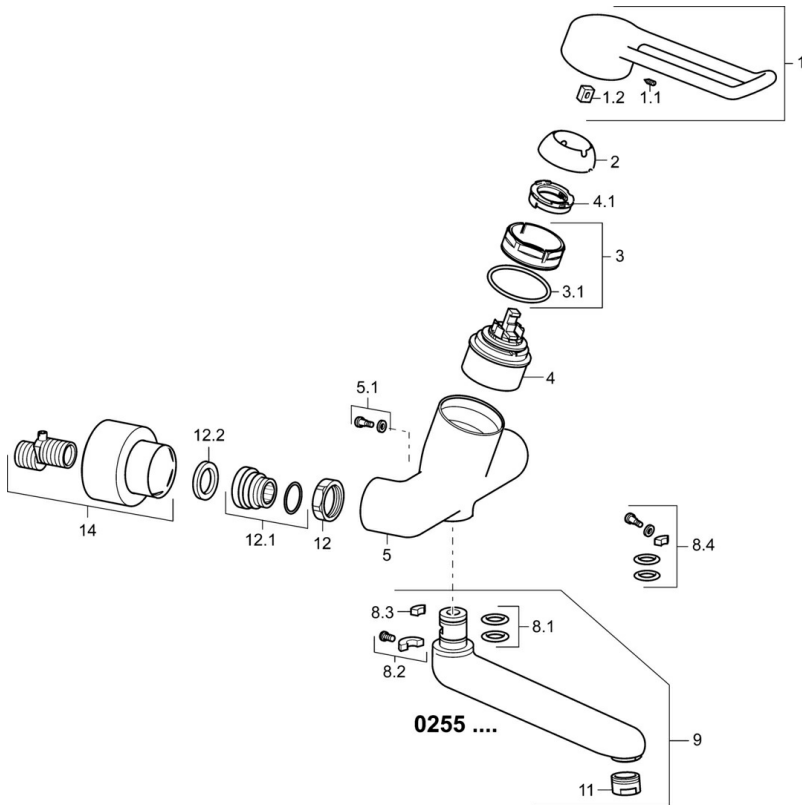

EAN: 4015474267299  
[static.hansa.com/02572205](https://static.hansa.com/02572205)

- Gesundheit & Pflege
- Einhebelmischer
- Wandmontage
- Chrom
- Schwenkbarer Auslauf, Auslauf in Mittelstellung arretierbar
- Kristallklarer Laminarstrahl
- Bedienungshebel lang, Hebel mit W+K-Kennzeichnung, Bügelhebel, Einhandbedienhebel/Griff
- Temperaturbegrenzer, Heißwassersperre einstellbar (im Lieferumfang enthalten)
- ø 4.8 classic Steuerpatrone mit keramischen Dichtscheiben zur Wassermengen- und Temperatureinstellung
- S-Anschlüsse, Abdeckung(en), mit integrierter Vorabspernung, Rosetten 3-fach abgedichtet
- Armaturenkörper aus entzinkungsbeständigem Messing (DZR), Messing in Trinkwasserkontakt enthält weniger als 0,3% Blei, Wasserwege ohne Nickelbeschichtung

### Technische Eigenschaften

DN-Größe (Nennmaß) **DN15**  
 Warmwasserversorgung **max. +80°C**  
 Arbeitsdruck **0.5-10 bar**  
 Installationsabstand **150 ± 10 mm**  
 Ausladung **311 mm**  
 Sicherungseinrichtung (EN1717) **AA**  
 Werkstoff **Messing**

## Ersatzteile

### SP02552205

	Name	Art.-Nr.
1	Langer Hebel, L=149	02440005
1.1	Schraube, M5x8, SW2.5	59904755
1.2	Kunststoffadapter	59904778
2	Abdeckkappe	59914069
3	Spann-Mutter, M50x1, SW45	59914070
3.1	O-Ring, d 46x2	59912470
4	Kartusche, 4.8 Classic	59911437
4.1	Warmwasser Begrenzer	59904759
5.1	Befestigungsschraube, M6x12, AF2.5	59904804
8.2	Begrenzer	59910421
8.2	Schraube, M6x10, 2,5	59911435
8.3	Begrenzer	59910422
8.4	Wartungsset	59912230
9	Auslauf, L=226	02702000
9	Auslauf, L=161	02692000
11	Luftsprudler, M24x1 STD PL HC A Laminar (2013-)	59914054
12	Anschlussmutter, G3/4, AF30	59902230
12.1	Verbinder	59913400
12.2	Haltering, 23.9x15.2x2	59902689
14	Rosetten (2 Stück)	02720200
N.I.	Schlüssel, SW45/SW50	59905190
N.I.	Entleerungsventil	59912483