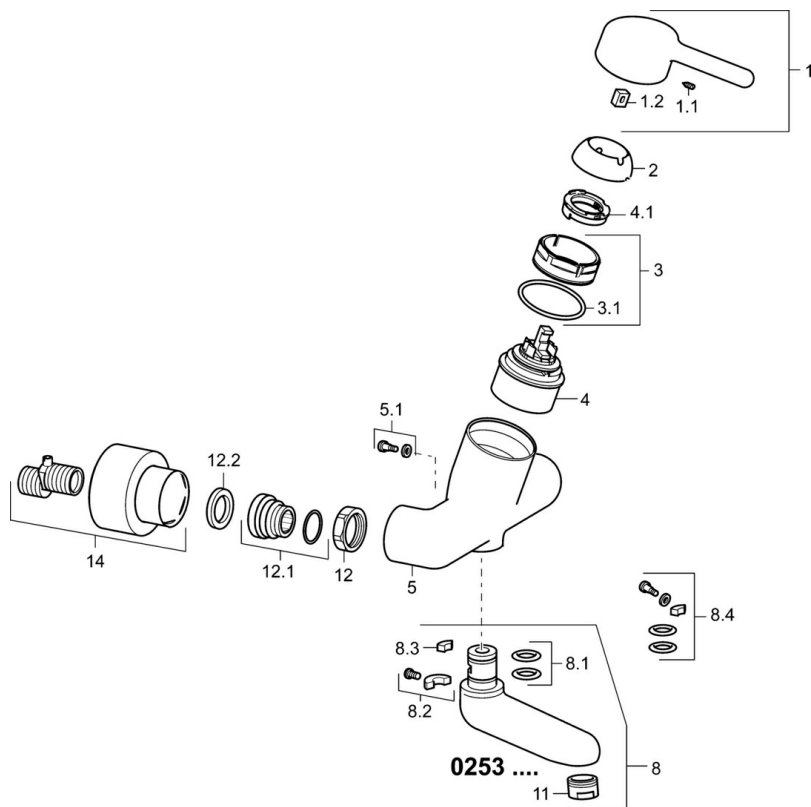

EAN: 4015474267275  
[static.hansa.com/02572203](http://static.hansa.com/02572203)

- Zdravotná starostlivosť a opatrovatelstvo
- Jednopáková
- Nástenná montáž
- Chróm
- Otočné výtokové rameno, Uzamykateľné v strednej polohe
- Aerátor s laminárnym prúdom vody
- Páka so symbolom teplej a studenej vody, Jedna ovládacia páka / rukoväť
- Funkcie pre nastavenie maximálnej teploty a prietoku vody, Nastaviteľný obmedzovač teploty vody (súčasť dodávky, možnosť dodatočnej inštalácie)
- $\varnothing$  48 mm keramická kartuša pre ovládanie teploty a prietoku vody
- Excentrické etážky, Krycia doska (y), Uzatvárací ventil (y), Trojito tesnené krycie ružice
- Telo batérie z mosadze DZR, Povrchy prichádzajúce do styku s pitnou vodou obsahujú menej ako 0,3% olova, Vodné cesty bez poniklovania

### Technické vlastnosti

Veľkosť DN (menovitý rozmer) **DN15**  
 Dodávka teplej vody **max. +80°C**  
 Pracovný tlak **0.5-10 bar**  
 Vzdialenosť na inštaláciu **150 ± 10 mm**  
 Projection **311 mm**  
 Spätná klapka (STN EN 1717) **AA**  
 Materiál **Mosadz**

### SP02532203

Název	Kód
1 Ovládací rukoväť, L=93 mm	59914072
1.1 Skrutka, M5x8, SW2.5	59904755
1.2 Klzné puzdro	59904778
2 Krytka	59914069
3 Pritlačná matica, M50x1, SW45	59914070
3.1 O-kružok, d 46x2	59912470
4 Kartuš, 4.8 Classic	59911437
4.1 Hot water limiter	59904759
5.1 Upevňovacia skrutka, M6x12, AF2.5	59904804
8 Výtokové rameno, L=161	02692000
8 Výtokové rameno, L=226	02702000
8 Výtokové rameno, L=86	02682000
8.1 O-kružok, d 15x2.5	59910423
8.2 Skrutka, M6x10, 2,5	59911435
8.2 Obmedzovač	59910421
8.3 Obmedzovač	59910422
8.4 Sada na údržbu	59912230
11 Aerator, M24x1 STD PL HC A Laminar (2013-)	59914054
12 Pripojovacie matice, G3/4, AF30	59902230
12.1 Prístúpenie	59913400
12.2 Tesniaci krúžok, 23.9x15.2x2	59902689
14 Sada krycích ružíc (2 ks)	02720200
N.I.	59912483
N.I. Kľúč, SW45/SW50	59905190