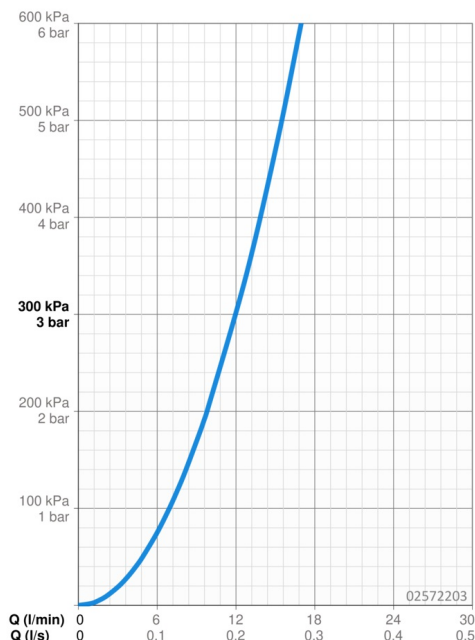

Technické údaje

Vlastnosti prietoku

Prietok pri tlaku 3 bar **12.0 l/min**

Technické vlastnosti

Veľkosť DN (menovitý rozmer) **DN15**
Dodávka teplej vody **max. +80°C**
Pracovný tlak **0.5-10 bar**
Vzdialenosť na inštaláciu **150 ± 10 mm**
Projection **311 mm**
Spätná klapka (STN EN 1717) **AA**
Materiál **Mosadz**

Predpisy

Norma EN **EN 817**
Trieda hlučnosti **I (ISO 3822)**

Schválenia a Prehlásenia

DVGW **NW-6506CR0028**
ABP **PA-IX 29893/IA**
Vyhlásenie o zhode **DoC**