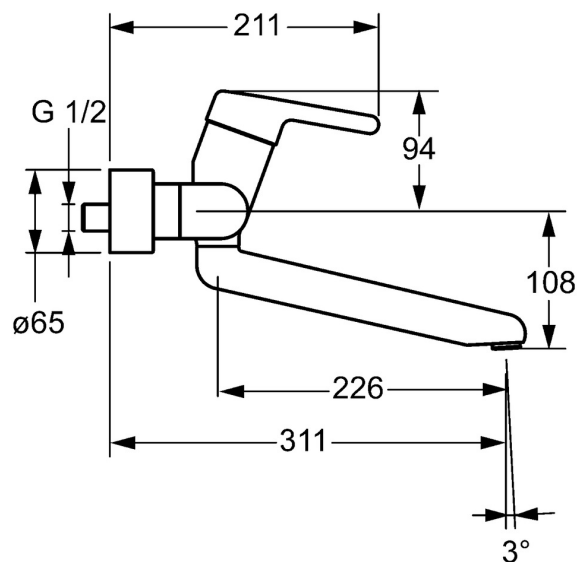

EAN: 4015474267275  
[static.hansa.com/02572203](http://static.hansa.com/02572203)

- Zdravotná starostlivosť a opatrovatelstvo
- Jednopáková
- Nástenná montáž
- Chróm
- Otočné výtokové rameno, Uzamykateľné v strednej polohe
- Aerátor s laminárnym prúdom vody
- Páka so symbolom teplej a studenej vody, Jedna ovládacia páka / rukoväť
- Funkcie pre nastavenie maximálnej teploty a prietoku vody, Nastaviteľný obmedzovač teploty vody (súčasť dodávky, možnosť dodatočnej inštalácie)
- $\varnothing$  48 mm keramická kartuša pre ovládanie teploty a prietoku vody
- Excentrické etážky, Krycia doska (y), Uzatvárací ventil (y), Trojito tesnené krycie ružice
- Telo batérie z mosadze DZR, Povrchy prichádzajúce do styku s pitnou vodou obsahujú menej ako 0,3% olova, Vodné cesty bez poniklovania

### Technické vlastnosti

Veľkosť DN (menovitý rozmer) **DN15**  
 Dodávka teplej vody **max. +80°C**  
 Pracovný tlak **0.5-10 bar**  
 Vzdialenosť na inštaláciu **150 ± 10 mm**  
 Projection **311 mm**  
 Spätná klapka (STN EN 1717) **AA**  
 Materiál **Mosadz**

### SP02532203

Název	Kód
1 Ovládací rukoväť, L=93 mm	59914072
1.1 Skrutka, M5x8, SW2.5	59904755
1.2 Klzné puzdro	59904778
2 Krytka	59914069
3 Pritlačná matica, M50x1, SW45	59914070
3.1 O-kružok, d 46x2	59912470
4 Kartuš, 4.8 Classic	59911437
4.1 Hot water limiter	59904759
5.1 Upevňovacia skrutka, M6x12, AF2.5	59904804
8 Výtokové rameno, L=161	02692000
8 Výtokové rameno, L=226	02702000
8 Výtokové rameno, L=86	02682000
8.1 O-kružok, d 15x2.5	59910423
8.2 Skrutka, M6x10, 2,5	59911435
8.2 Obmedzovač	59910421
8.3 Obmedzovač	59910422
8.4 Sada na údržbu	59912230
11 Aerator, M24x1 STD PL HC A Laminar (2013-)	59914054
12 Pripojovacie matice, G3/4, AF30	59902230
12.1 Prístúpenie	59913400
12.2 Tesniaci krúžok, 23.9x15.2x2	59902689
14 Sada krycích ružíc (2 ks)	02720200
N.I.	59912483
N.I. Kľúč, SW45/SW50	59905190