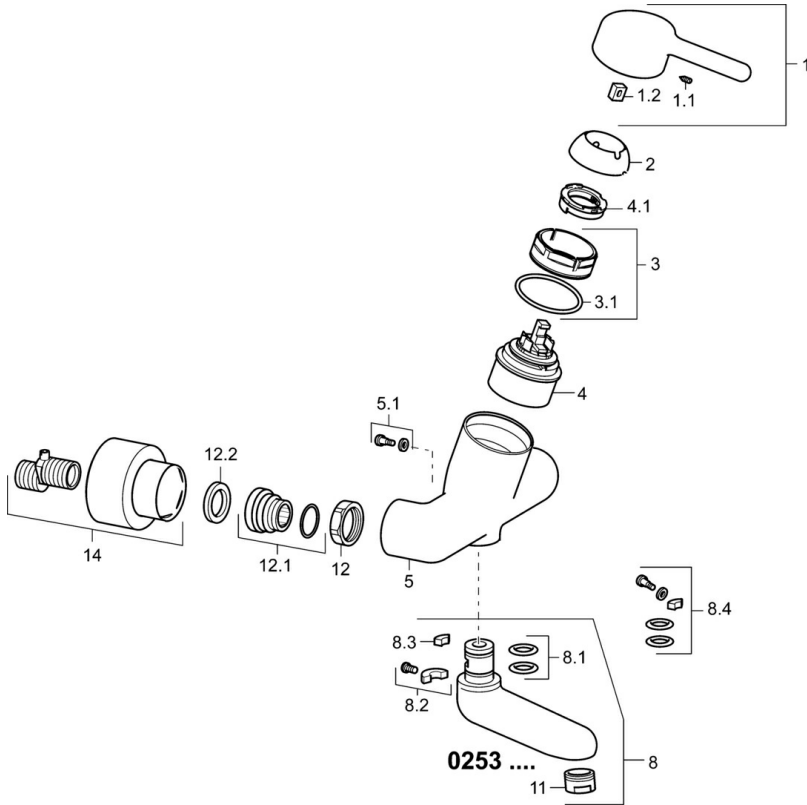

Reserveonderdelen

SP02532203

	Naam	Code
1	Hendel, L=93 mm Chroom	59914072
1.1	Schroef, M5x8, SW2.5	59904755
1.2	Joint klassiek uitloop	59904778
2	Kap Chroom	59914069
3	Schroefring, M50x1, SW45	59914070
3.1	O-ring, d 46x2	59912470
4	Binnenwerk, 4.8 Classic	59911437
4.1	Hot water limiter	59904759
5.1	Bevestigingsschroeven, M6x12, AF2.5	59904804
8	Uitloop, L=161 Chroom	02692000
8	Uitloop, L=226 Chroom	02702000
8	Uitloop, L=86 Chroom	02682000
8.1	O-ring, d 15x2.5	59910423
8.2	Schroef, M6x10, 2,5	59911435
8.2	Temperatuurbegrenzer	59910421
8.3	Temperatuurbegrenzer	59910422
8.4	Onderhoud set	59912230
11	Mousseur, M24x1 STD PL HC A Laminar (2013-) Chroom	59914054
12	Aansluiting moer, G3/4, AF30	59902230
12.1	Toetreding	59913400
12.2	Borgring, 23.9x15.2x2	59902689
14	Opbouwdeel Chroom	02720200
N.I.	Emptying valve	59912483
N.I.	Sleutel, SW45/SW50	59905190