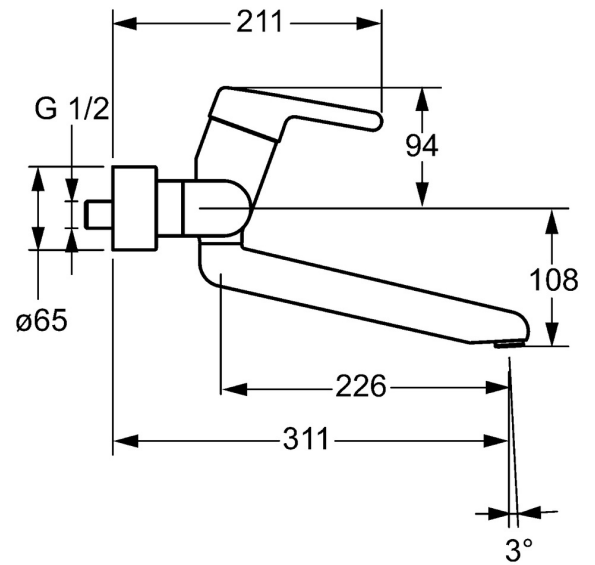

EAN: 4015474267275
static.hansa.com/02572203

- Gezondheid en verzorging
- Eengreeps
- Wandmontage
- Chroom
- Draaibare uitloop, Vast te zetten in de middenstand
- Kristalheldere laminaire straal
- Hendel met warm-koud-aanduiding, Eengreeps bediend
- Temperatuurbegrenzer, Temperatuurbegrenzer (achteraf instelbaar)
- \varnothing 48 mm keramisch binnenwerk voor debiet en temperatuur instelling
- S-koppelingen met rozetten, Rozet(ten), Geïntegreerd afsluitventiel, Schuifrozet met afsluitbare S-koppelingen
- Kraanhuis gemaakt van DZR messing, Oppervlakken in contact met drinkwater bevatten minder dan 0,3% lood, Oppervlakte met watercontact zonder nikkelcoating

Technische gegevens

Doorstromingseigenschappen

Doorstroomhoeveelheid bij 3 bar **12.0 l/min**

Technische eigenschappen

DN-maat **DN15**
 Warmwatertoevoer **max. +80°C**
 Werkdruk **0.5-10 bar**
 Inbouwbreedte **150 ± 10 mm**
 Projection **311 mm**
 Terugstroom beveiliging (EN1717) **AA**
 Materiaal **brass**

	Naam	Code
1	Hendel, L=93 mm Chroom	59914072
1.1	Schroef, M5x8, SW2.5	59904755
1.2	Joint klassiek uitloop	59904778
2	Kap Chroom	59914069
3	Schroefring, M50x1, SW45	59914070
3.1	O-ring, d 46x2	59912470
4	Binnenwerk, 4.8 Classic	59911437
4.1	Hot water limiter	59904759
5.1	Bevestigingsschroeven, M6x12, AF2.5	59904804
8	Uitloop, L=161 Chroom	02692000
8	Uitloop, L=226 Chroom	02702000
8	Uitloop, L=86 Chroom	02682000
8.1	O-ring, d 15x2.5	59910423
8.2	Schroef, M6x10, 2,5	59911435
8.2	Temperatuurbegrenzer	59910421
8.3	Temperatuurbegrenzer	59910422
8.4	Onderhoud set	59912230
11	Mousseur, M24x1 STD PL HC A Laminar (2013-) Chroom	59914054
12	Aansluiting moer, G3/4, AF30	59902230
12.1	Toetreding	59913400
12.2	Borgring, 23.9x15.2x2	59902689
14	Opbouwdeel Chroom	02720200
N.I.	Emptying valve	59912483
N.I.	Sleutel, SW45/SW50	59905190