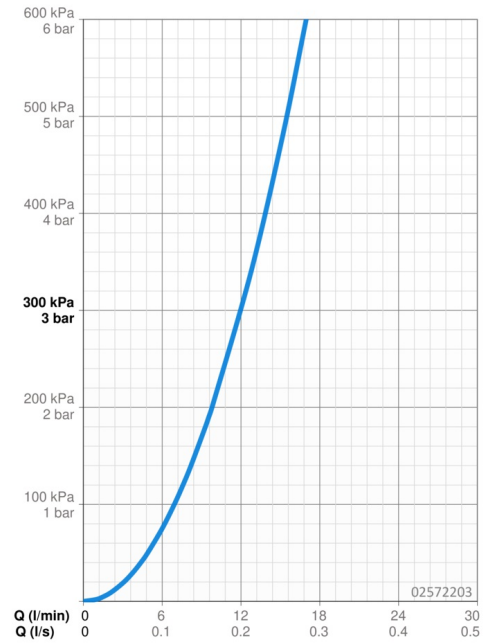

Technische gegevens

Doorstromingseigenschappen

Doorstroomhoeveelheid bij 3 bar **12.0 l/min**

Technische eigenschappen

DN-maat **DN15**
Warmwatertoevoer **max. +80°C**
Werkdruk **0.5-10 bar**
Inbouwbreedte **150 ± 10 mm**
Projection **311 mm**
Terugstroom beveiliging (EN1717) **AA**
Materiaal **brass**

Voorschriften

EN-norm **EN 817**
Geluidsklasse **I (ISO 3822)**

Toestemmingen en Verklaringen

DVGW **NW-6506CR0028**
ABP **PA-IX 29893/IA**
Verklaring van overeenstemming **DoC**