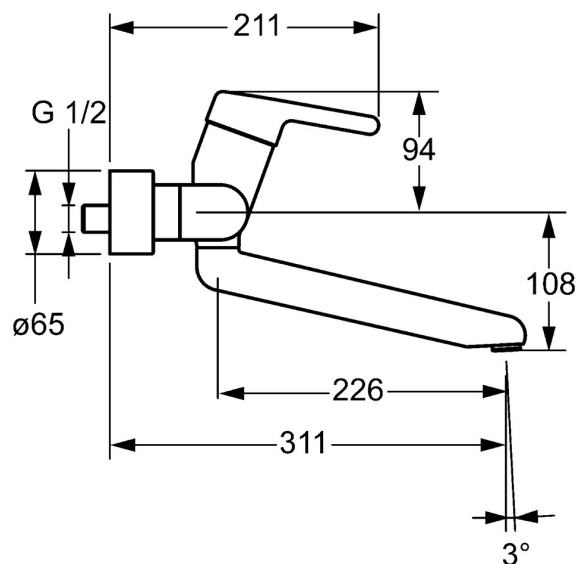

EAN: 4015474267275  
[static.hansa.com/02572203](http://static.hansa.com/02572203)

- Santé & soins
- Monocommande
- Montage mural
- Chrome
- Bec pivotant, Verrouillable en position médiane
- Brise jet laminaire - sans adjonction d'air
- Levier avec symbole C+F, Levier monocommande
- Limiteur de température et de débit, Limiteur de température ajustable
- Cartouche céramique de  $\varnothing 48$  mm pour contrôle de température et de débit
- Raccords excentriques, Rosaces de finition, Robinet d'arrêt, Triple étanchéité du corps extérieur
- Corps en laiton DZR, Le laiton en contact avec l'eau potable comporte une teneur en plomb  $<0,3\%$ , Voies d'eau sans revêtement de nickel

## Caractéristiques techniques

### Caractéristiques techniques

Taille DN (diamètre nominal) **DN15**  
 Alimentation en eau chaude **max. +80°C**  
 Pression de service **0.5-10 bar**  
 Largeur d'installation **150 ± 10 mm**  
 Saillie **311 mm**  
 Dispositif de protection (EN1717) **AA**  
 Matériau **brass**

### SP02532203

	Nom	Code
1	Levier, L=93 mm	59914072
1.1	Vis, M5x8, SW2.5	59904755
1.2	Kit de joints pour bec	59904778
2	Chape	59914069
3	Écrou de maintien, M50x1, SW45	59914070
3.1	Joint, d 46x2	59912470
4	Cartouche, 4.8 Classic	59911437
4.1	Hot water limiter	59904759
5.1	Vis, M6x12, AF2.5	59904804
8	Bec, L=161	02692000
8	Bec, L=226	02702000
8	Bec, L=86	02682000
8.1	Joint, d 15x2.5	59910423
8.2	Vis, M6x10, 2,5	59911435
8.2	Limiteur	59910421
8.3	Limiteur	59910422
8.4	Ensemble d'entretien	59912230
11	Aérateur, M24x1 STD PL HC A Laminar (2013-)	59914054
12	Écrou de connexion, G3/4, AF30	59902230
12.1	Connecteur	59913400
12.2	Joint, 23.9x15.2x2	59902689
14	Rosaces la paire	02720200
N.I.	Emptying valve	59912483
N.I.	Clef, SW45/SW50	59905190