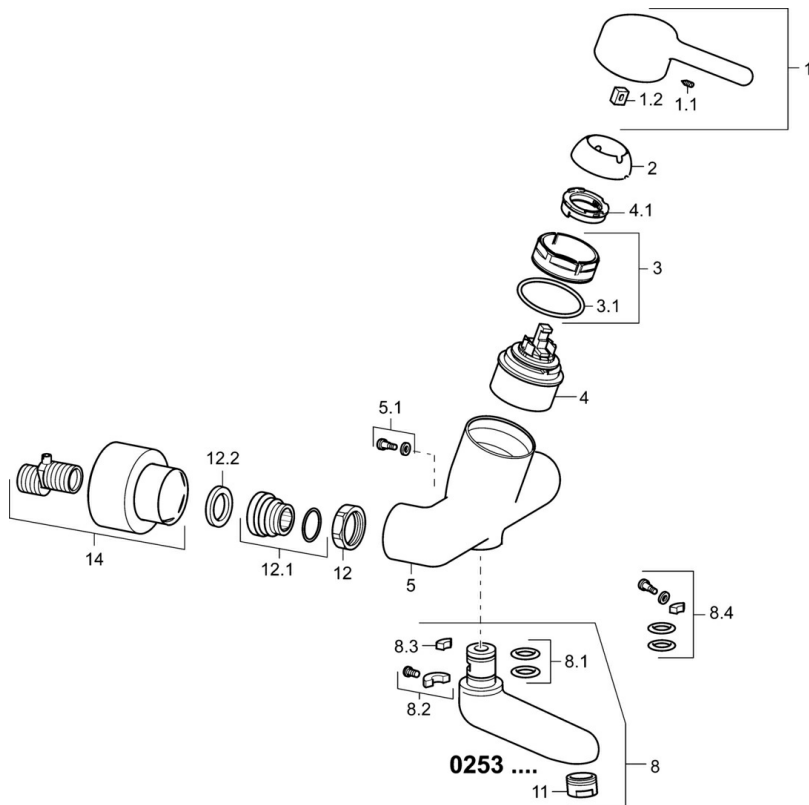

EAN: 4015474267275  
[static.hansa.com/02572203](http://static.hansa.com/02572203)

- Santé & soins
- Monocommande
- Montage mural
- Chrome
- Bec pivotant, Verrouillable en position médiane
- Brise jet laminaire - sans adjonction d'air
- Levier avec symbole C+F, Levier monocommande
- Limiteur de température et de débit, Limiteur de température ajustable
- Cartouche céramique de  $\varnothing 48$  mm pour contrôle de température et de débit
- Raccords excentriques, Rosaces de finition, Robinet d'arrêt, Triple étanchéité du corps extérieur
- Corps en laiton DZR, Le laiton en contact avec l'eau potable comporte une teneur en plomb  $<0,3\%$ , Voies d'eau sans revêtement de nickel

### Caractéristiques techniques

Taille DN (diamètre nominal) **DN15**  
 Alimentation en eau chaude **max. +80°C**  
 Pression de service **0.5-10 bar**  
 Largeur d'installation **150 ± 10 mm**  
 Saillie **311 mm**  
 Dispositif de protection (EN1717) **AA**  
 Matériau **brass**

## Pièces de rechange

### SP02532203

	Nom	Code
1	Levier, L=93 mm	59914072
1.1	Vis, M5x8, SW2.5	59904755
1.2	Kit de joints pour bec	59904778
2	Chape	59914069
3	Écrou de maintien, M50x1, SW45	59914070
3.1	Joint, d 46x2	59912470
4	Cartouche, 4.8 Classic	59911437
4.1	Hot water limiter	59904759
5.1	Vis, M6x12, AF2.5	59904804
8	Bec, L=161	02692000
8	Bec, L=226	02702000
8	Bec, L=86	02682000
8.1	Joint, d 15x2.5	59910423
8.2	Vis, M6x10, 2,5	59911435
8.2	Limiteur	59910421
8.3	Limiteur	59910422
8.4	Ensemble d'entretien	59912230
11	Aérateur, M24x1 STD PL HC A Laminar (2013-)	59914054
12	Écrou de connexion, G3/4, AF30	59902230
12.1	Connecteur	59913400
12.2	Joint, 23.9x15.2x2	59902689
14	Rosaces la paire	02720200
N.I.	Emptying valve	59912483
N.I.	Clef, SW45/SW50	59905190