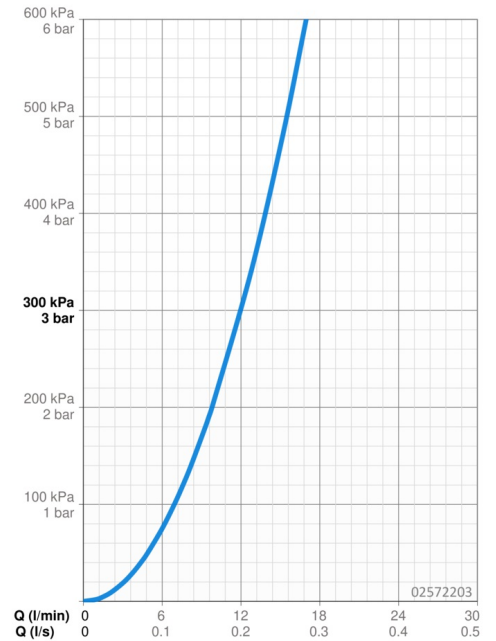

Caractéristiques techniques

Caractéristiques de débit

Débit à 3 bar **12.0 l/min**

Caractéristiques techniques

Taille DN (diamètre nominal) **DN15**
Alimentation en eau chaude **max. +80°C**
Pression de service **0.5-10 bar**
Largeur d'installation **150 ± 10 mm**
Saillie **311 mm**
Dispositif de protection (EN1717) **AA**
Matériau **brass**

Règlementations

Norme EN **EN 817**
Classe acoustique **I (ISO 3822)**

Certificats et normes

DVGW **NW-6506CR0028**
ABP **PA-IX 29893/IA**
Déclaration de conformité **DoC**