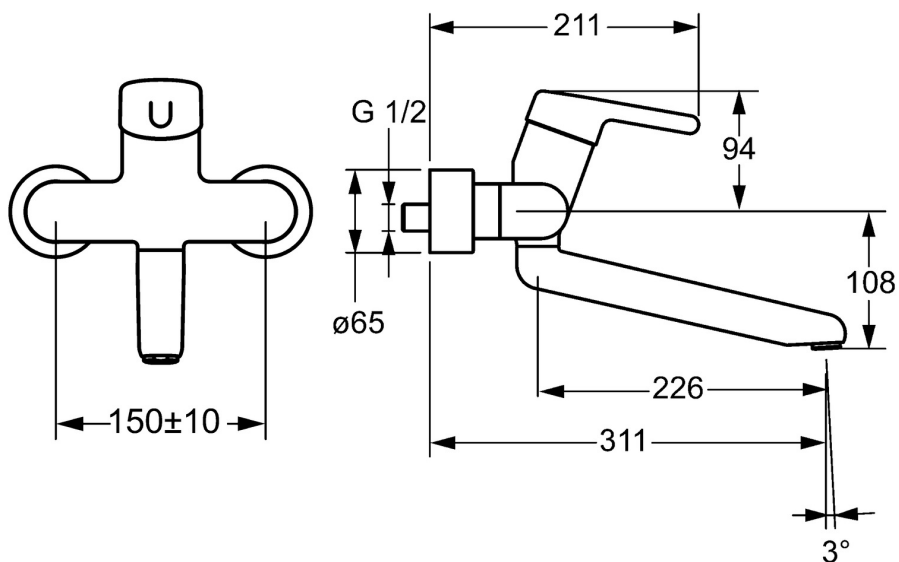

EAN: 4015474267275
static.hansa.com/02572203

- Zdraví a péče
- Jednopáková
- Montáž na zeď
- Chrom
- Otočné výtokové rameno, Uzamykatelné ve střední poloze
- Aerátor s laminárním proudem vody
- Páka se symboly teplé a studené vody, Jedna ovládací páka / rukojeť
- Funkce pro nastavení maximální teploty a průtoku vody, Nastavitelný omezovač teploty vody (součástí dodávky, možnost dodatečné instalace)
- ϕ 48 mm keramická kartuše pro ovládání teploty a průtoku vody
- Etážky, Krycí deska(y), Uzavírací ventil(y), Trojitě těsněné krycí růžice
- Tělo baterie z mosazi DZR, Povrchy přicházející do styku s pitnou vodou obsahují méně než 0,3 % olova, Vodní cesty bez poniklování

Technické údaje

Vlastnosti průtoku

Průtokové množství při 3 bar **12.0 l/min**

Technické vlastnosti

Velikost DN (jmenovitý rozměr) **DN15**
 Zdroj teplé vody **max. +80°C**
 Pracovní tlak **0.5-10 bar**
 Instalační šířka **150 ± 10 mm**
 Projection **311 mm**
 Zabezpečení proti zpětnému toku (ČSN EN 1717) **AA**
 Materiál **Mosaz**

Předpisy

Norma EN **EN 817**
 Třída hlučnosti **I (ISO 3822)**

Schválení a Prohlášení

DVGW **NW-6506CR0028**
 ABP **PA-IX 29893/IA**
 Prohlášení o shodě **DoC**

Náhradní díly

SP02532203

	Název	Kód
1	Páka, L=93 mm	59914072
1.1	Šroub, M5x8, SW2.5	59904755
1.2	Kluzné pouzdro (osazené)	59904778
2	Krytka	59914069
3	Upevňovací matice, M50x1, SW45	59914070
3.1	O-kroužek, d 46x2	59912470
4	Kartuše, 4.8 Classic	59911437
4.1	Hot water limiter	59904759
5.1	Upevňovací šroub, M6x12, AF2.5	59904804
8	Výtokové rameno, L=161	02692000
8	Výtokové rameno, L=226	02702000
8	Výtokové rameno, L=86	02682000
8.1	O-kroužek, d 15x2.5	59910423
8.2	Šroub, M6x10, 2,5	59911435
8.2	Omezovač	59910421
8.3	Omezovač	59910422
8.4	Sada na údržbu	59912230
11	Aerator, M24x1 STD PL HC A Laminar (2013-)	59914054
12	Připojovací matice, G3/4, AF30	59902230
12.1	Přistoupení	59913400
12.2	Těsnící kroužek, 23.9x15.2x2	59902689
14	Krycí díl	02720200
N.I.	Emptying valve	59912483
N.I.	Klíč, SW45/SW50	59905190