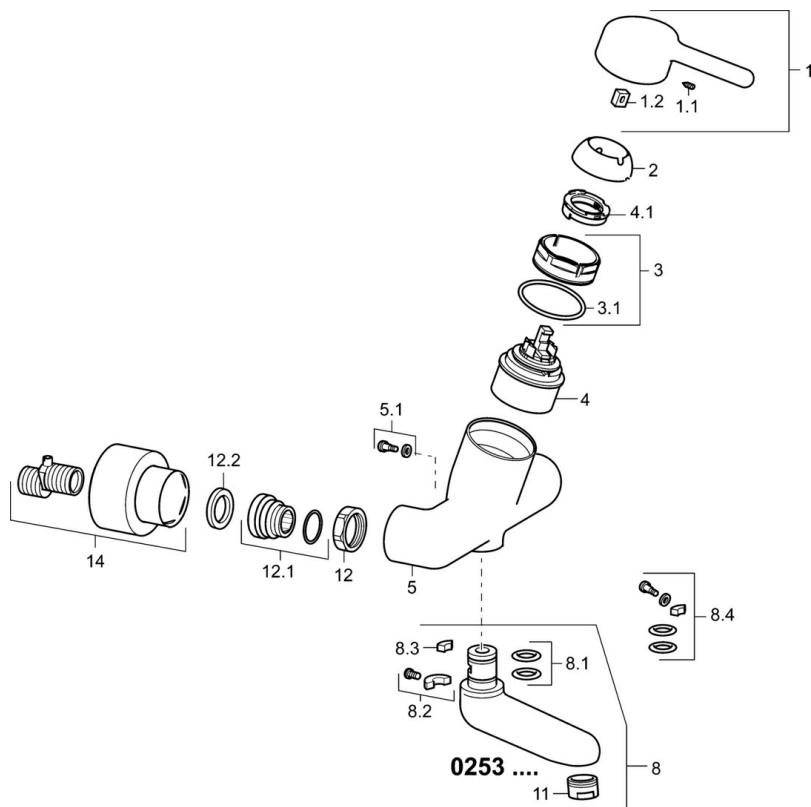

EAN: 4015474267275
static.hansa.com/02572203

- Zdraví a péče
- Jednopáková
- Montáž na zeď
- Chrom
- Otočné výtokové rameno, Uzamykatelné ve střední poloze
- Aerátor s laminárním proudem vody
- Páka se symboly teplé a studené vody, Jedna ovládací páka / rukojeť
- Funkce pro nastavení maximální teploty a průtoku vody, Nastavitelný omezovač teploty vody (součástí dodávky, možnost dodatečné instalace)
- ϕ 48 mm keramická kartuše pro ovládání teploty a průtoku vody
- Etážky, Krycí deska(y), Uzavírací ventil(y), Trojitě těsněné krycí růžice
- Tělo baterie z mosazi DZR, Povrchy přicházející do styku s pitnou vodou obsahují méně než 0,3 % olova, Vodní cesty bez poniklování

Technické údaje

Vlastnosti průtoku

Průtokové množství při 3 bar **12.0 l/min**

Technické vlastnosti

Velikost DN (jmenovitý rozměr) **DN15**
 Zdroj teplé vody **max. +80°C**
 Pracovní tlak **0.5-10 bar**
 Instalační šířka **150 ± 10 mm**
 Projection **311 mm**
 Zabezpečení proti zpětnému toku (ČSN EN 1717) **AA**
 Materiál **Mosaz**

Předpisy

Norma EN **EN 817**
 Třída hlučnosti **I (ISO 3822)**

Schválení a Prohlášení

DVGW **NW-6506CR0028**
 ABP **PA-IX 29893/IA**
 Prohlášení o shodě **DoC**

Náhradní díly

SP02532203

	Název	Kód
1	Páka, L=93 mm	59914072
1.1	Šroub, M5x8, SW2.5	59904755
1.2	Kluzné pouzdro (osazené)	59904778
2	Krytka	59914069
3	Upevňovací matice, M50x1, SW45	59914070
3.1	O-kroužek, d 46x2	59912470
4	Kartuše, 4.8 Classic	59911437
4.1	Hot water limiter	59904759
5.1	Upevňovací šroub, M6x12, AF2.5	59904804
8	Výtokové rameno, L=161	02692000
8	Výtokové rameno, L=226	02702000
8	Výtokové rameno, L=86	02682000
8.1	O-kroužek, d 15x2.5	59910423
8.2	Šroub, M6x10, 2,5	59911435
8.2	Omezovač	59910421
8.3	Omezovač	59910422
8.4	Sada na údržbu	59912230
11	Aerator, M24x1 STD PL HC A Laminar (2013-)	59914054
12	Připojovací matice, G3/4, AF30	59902230
12.1	Přistoupení	59913400
12.2	Těsnící kroužek, 23.9x15.2x2	59902689
14	Krycí díl	02720200
N.I.	Emptying valve	59912483
N.I.	Klíč, SW45/SW50	59905190