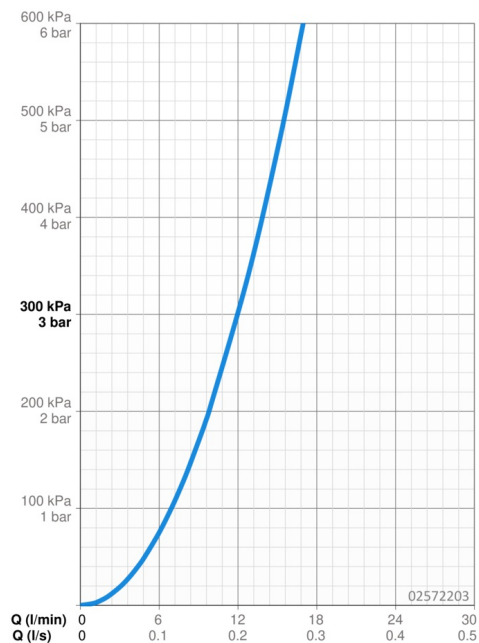

Technické údaje

Vlastnosti průtoku

Průtokové množství při 3 bar **12.0 l/min**

Technické vlastnosti

Velikost DN (jmenovitý rozměr) **DN15**
Zdroj teplé vody **max. +80°C**
Pracovní tlak **0.5-10 bar**
Instalační šířka **150 ± 10 mm**
Projection **311 mm**
Zabezpečení proti zpětnému toku (ČSN EN 1717) **AA**
Materiál **Mosaz**

Předpisy

Norma EN **EN 817**
Třída hlučnosti **I (ISO 3822)**

Schválení a Prohlášení

DVGW **NW-6506CR0028**
ABP **PA-IX 29893/IA**
Prohlášení o shodě **DoC**