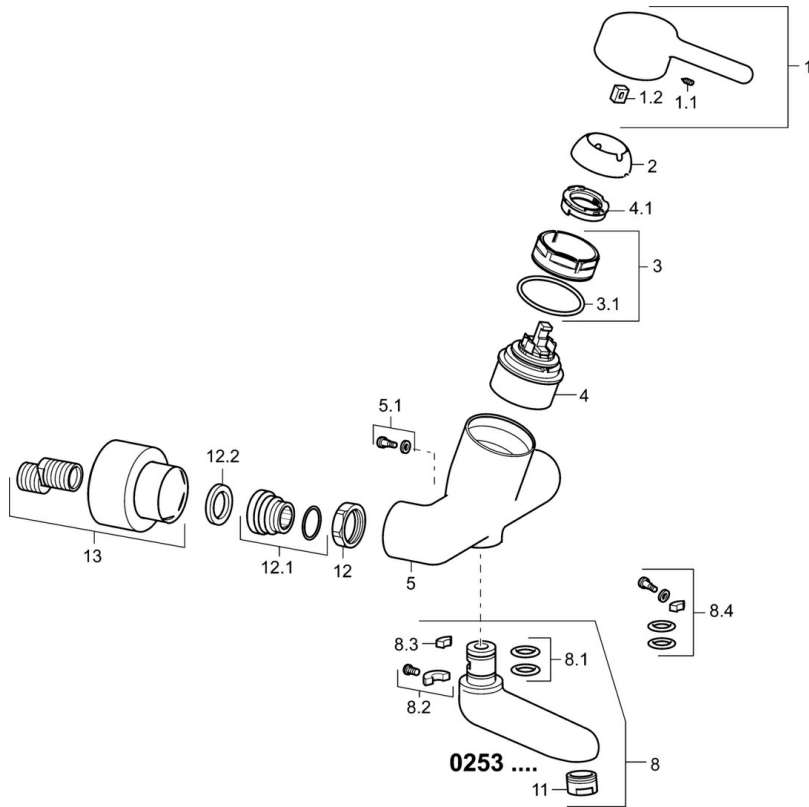

EAN: 4015474267268
static.hansa.com/02572103

- Gezondheid en verzorging
- Eengreeps
- Wandmontage
- Chroom
- Draaibare uitloop, Vast te zetten in de middenstand
- Kristalheldere laminaire straal
- Hendel met warm-koud-aanduiding, Eengreeps bediend
- Temperatuurbegrenzer, Temperatuurbegrenzer (achteraf instelbaar)
- ϕ 48 mm keramisch binnenwerk voor debiet en temperatuur instelling
- S-koppelingen met rozetten, Rozet(ten), Schuifrozet met afsluitbare S-koppelingen
- Kraanhuis gemaakt van DZR messing, Oppervlakken in contact met drinkwater bevatten minder dan 0,3% lood, Oppervlakte met watercontact zonder nikkelcoating

Technische gegevens

Doorstromingseigenschappen

Doorstroomhoeveelheid bij 3 bar **12.0 l/min**

Technische eigenschappen

DN-maat **DN15**
Warmwatertoevoer **max. +80°C**
Werkdruk **0.5-10 bar**
Inbouwbreedte **cc150 ± 10 mm**
Projection **311 mm**
Terugstroom beveiliging (EN1717) **AA**
Materiaal **brass**

Voorschriften

EN-norm **EN 817**
Geluidsklasse **I (ISO 3822)**

Toestemmingen en Verklaringen

DVGW **NW-6506CR0028**
ABP **PA-IX 29893/IA**

Reserveonderdelen

SP02532103

	Naam	Code
1	Hendel, L=93 mm Chrom	59914072
1.1	Schroef, M5x8, SW2.5	59904755
1.2	Joint klassiek uitloop	59904778
2	Kap Chrom	59914069
3	Schroefring, M50x1, SW45	59914070
3.1	O-ring, d 46x2	59912470
4	Binnenwerk, 4.8 Classic	59911437
4.1	Hot water limiter	59904759
5.1	Bevestigingsschroeven, M6x12, AF2.5	59904804
8	Uitloop, L=161 Chrom	02692000
8	Uitloop, L=226 Chrom	02702000
8	Uitloop, L=86 Chrom	02682000
8.1	O-ring, d 15x2.5	59910423
8.2	Schroef, M6x10, 2,5	59911435
8.2	Temperatuurbegrenzer	59910421
8.3	Temperatuurbegrenzer	59910422
8.4	Onderhoud set	59912230
11	Mousseur, M24x1 STD PL HC A Laminar (2013-) Chrom	59914054
12	Aansluiting moer, G3/4, AF30	59902230
12.1	Toetreding	59913400
12.2	Borgring, 23.9x15.2x2	59902689
13	Opbouwdeel Chrom Stopgezet	02720000
N.I.	Emptying valve	59912483
N.I.	Sleutel, SW45/SW50	59905190