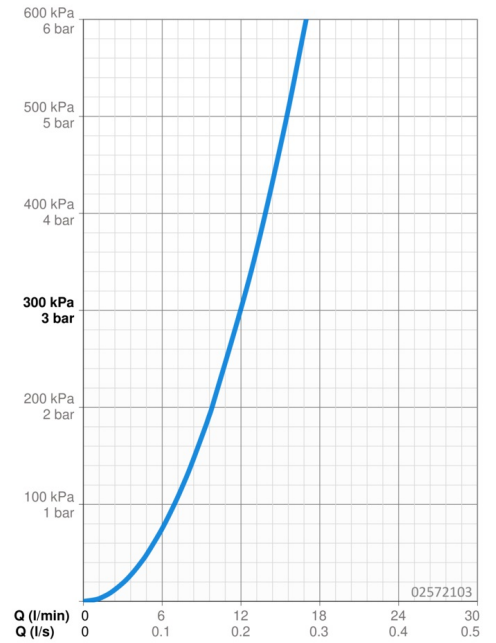

Technische gegevens

Doorstromingseigenschappen

Doorstroomhoeveelheid bij 3 bar **12.0 l/min**

Technische eigenschappen

DN-maat **DN15**
Warmwatertoevoer **max. +80°C**
Werkdruk **0.5-10 bar**
Inbouwbreedte **cc150 ± 10 mm**
Projection **311 mm**
Terugstroom beveiliging (EN1717) **AA**
Materiaal **brass**

Voorschriften

EN-norm **EN 817**
Geluidsklasse **I (ISO 3822)**

Toestemmingen en Verklaringen

DVGW **NW-6506CR0028**
ABP **PA-IX 29893/IA**