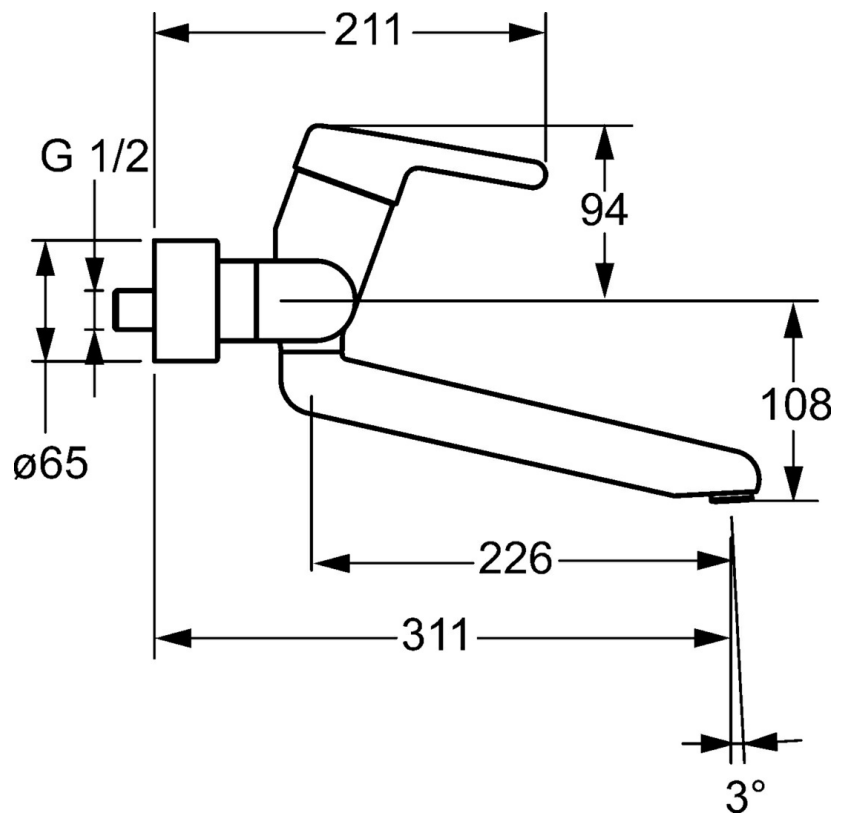

EAN: 4015474267268
static.hansa.com/02572103

- Gezondheid en verzorging
- Eengreeps
- Wandmontage
- Chroom
- Draaibare uitloop, Vast te zetten in de middenstand
- Kristalheldere laminaire straal
- Hendel met warm-koud-aanduiding, Eengreeps bediend
- Temperatuurbegrenzer, Temperatuurbegrenzer (achteraf instelbaar)
- ϕ 48 mm keramisch binnenwerk voor debiet en temperatuur instelling
- S-koppelingen met rozetten, Rozet(ten), Schuifrozet met afsluitbare S-koppelingen
- Kraanhuis gemaakt van DZR messing, Oppervlakken in contact met drinkwater bevatten minder dan 0,3% lood, Oppervlakte met watercontact zonder nikkelcoating

Technische gegevens

Doorstromingseigenschappen

Doorstroomhoeveelheid bij 3 bar **12.0 l/min**

Technische eigenschappen

DN-maat **DN15**
Warmwatertoevoer **max. +80°C**
Werkdruk **0.5-10 bar**
Inbouwbreedte **cc150 ± 10 mm**
Projection **311 mm**
Terugstroom beveiliging (EN1717) **AA**
Materiaal **brass**

Voorschriften

EN-norm **EN 817**
Geluidsklasse **I (ISO 3822)**

Toestemmingen en Verklaringen

DVGW **NW-6506CR0028**
ABP **PA-IX 29893/IA**

Reserveonderdelen

SP02532103

	Naam	Code
1	Hendel, L=93 mm Chrom	59914072
1.1	Schroef, M5x8, SW2.5	59904755
1.2	Joint klassiek uitloop	59904778
2	Kap Chrom	59914069
3	Schroefring, M50x1, SW45	59914070
3.1	O-ring, d 46x2	59912470
4	Binnenwerk, 4.8 Classic	59911437
4.1	Hot water limiter	59904759
5.1	Bevestigingsschroeven, M6x12, AF2.5	59904804
8	Uitloop, L=161 Chrom	02692000
8	Uitloop, L=226 Chrom	02702000
8	Uitloop, L=86 Chrom	02682000
8.1	O-ring, d 15x2.5	59910423
8.2	Schroef, M6x10, 2,5	59911435
8.2	Temperatuurbegrenzer	59910421
8.3	Temperatuurbegrenzer	59910422
8.4	Onderhoud set	59912230
11	Mousseur, M24x1 STD PL HC A Laminar (2013-) Chrom	59914054
12	Aansluiting moer, G3/4, AF30	59902230
12.1	Toetreding	59913400
12.2	Borgring, 23.9x15.2x2	59902689
13	Opbouwdeel Chrom Stopgezet	02720000
N.I.	Emptying valve	59912483
N.I.	Sleutel, SW45/SW50	59905190