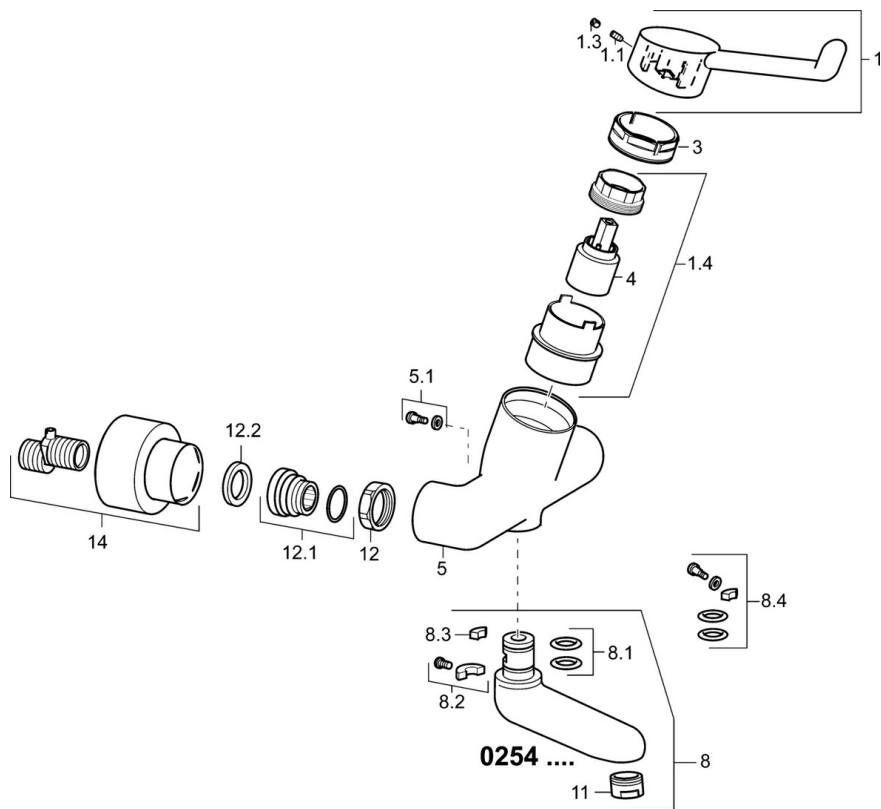

Reserveonderdelen

SP02542202

	Naam	Code
1	Lange hendel, L=142 Chrom Stopgezet	02460002
1.1	Schroef, M5x8, SW2.5	59904755
1.3	Binnendeel temperatuurhendel Chrom	59913762
1.4	Diverter housing Stopgezet	02710000
3	Schroefring, M50x1, SW45	59914070
4	Binnenwerk	59913949
5.1	Bevestigingsschroeven, M6x12, AF2.5	59904804
8	Uitloop, L=226 Chrom	02702000
8	Uitloop, L=161 Chrom	02692000
8	Uitloop, L=86 Chrom	02682000
8.1	O-ring, d 15x2.5	59910423
8.2	Temperatuurbegrenzer	59910421
8.2	Schroef, M6x10, 2,5	59911435
8.3	Temperatuurbegrenzer	59910422
8.4	Onderhoud set	59912230
11	Mousseur, M24x1 STD HC, 6 l/min Laminar Chrom	59914068
12	Aansluiting moer, G3/4, AF30	59902230
12.1	Toetreding	59913400
12.2	Borgring, 23.9x15.2x2	59902689
14	Opbouwdeel Chrom	02720200
N.I.	Emptying valve	59912483
N.I.	Sleutel, SW45/SW50	59905190