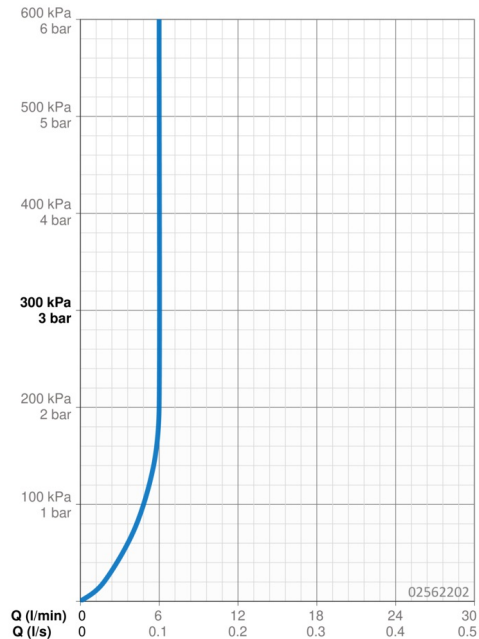

Technische gegevens

Doorstromingseigenschappen

Doorstroomhoeveelheid bij 3 bar (met debietregelaar) **6.0 l/min**

Technische eigenschappen

DN-maat **DN15**
Warmwatertoevoer **max. +80°C**
Werkdruk **0.5-10 bar**
Inbouwbreedte **150 ± 10 mm**
Projectie **246 mm**
Terugstroom beveiliging (EN1717) **AA**
Materiaal **brass**

Voorschriften

EN-norm **EN 817**
Geluidsklasse **I (ISO 3822)**

Toestemmingen en Verklaringen

DVGW **NW-6506CR0028**
ABP **PA-IX 29894/IO**
Verklaring van overeenstemming **DoC**