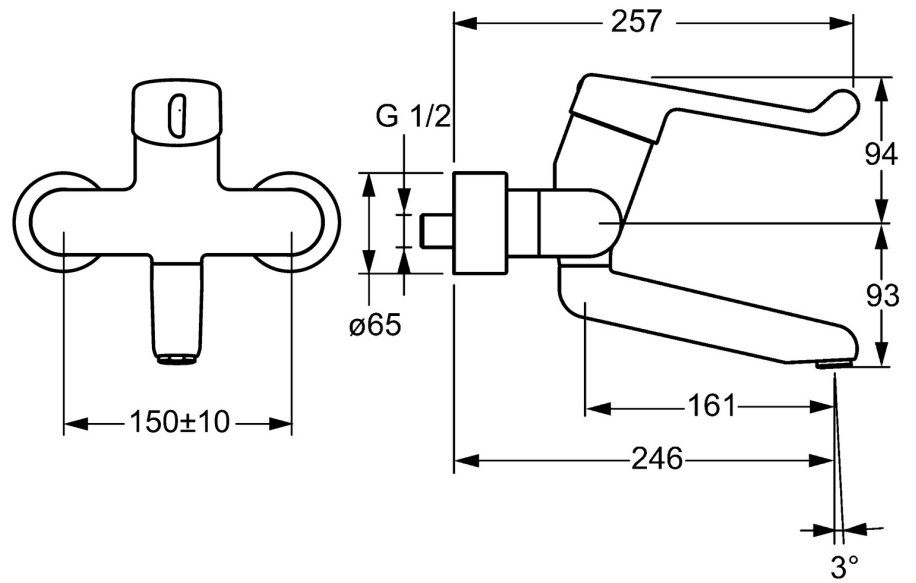

EAN: 4015474267251
static.hansa.com/02562202

- Gezondheid en verzorging
- Eengreeps
- Wandmontage
- Chroom
- Draaibare uitloop, Vast te zetten in de middenstand
- Kristalheldere laminaire straal
- Veiligheidshendel, Hendel met warm-koud-aanduiding, Eengreeps bediend
- \varnothing 35 mm keramisch binnenwerk voor debiet en temperatuur instelling
- S-koppelingen met rozetten, Rozet(ten), Geïntegreerd afsluitventiel, Schuifrozet met afsluitbare S-koppelingen
- Kraanhuis gemaakt van DZR messing, Oppervlakken in contact met drinkwater bevatten minder dan 0,3% lood, Oppervlakte met watercontact zonder nikkelcoating

Technische gegevens

Doorstromingseigenschappen

Doorstroomhoeveelheid bij 3 bar (met debietregelaar) **6.0 l/min**

Technische eigenschappen

DN-maat **DN15**
 Warmwatertoevoer **max. +80°C**
 Werkdruk **0.5-10 bar**
 Inbouwbreedte **150 ± 10 mm**
 Projectie **246 mm**
 Terugstroom beveiliging (EN1717) **AA**
 Materiaal **brass**

	Naam	Code
1	Lange hendel, L=142 Chrom Stopgezet	02460002
1.1	Schroef, M5x8, SW2.5	59904755
1.3	Binnendeel temperatuurhendel Chrom	59913762
1.4	Diverter housing Stopgezet	02710000
3	Schroefring, M50x1, SW45	59914070
4	Binnenwerk	59913949
5.1	Bevestigingsschroeven, M6x12, AF2.5	59904804
8	Uitloop, L=226 Chrom	02702000
8	Uitloop, L=161 Chrom	02692000
8	Uitloop, L=86 Chrom	02682000
8.1	O-ring, d 15x2.5	59910423
8.2	Temperatuurbegrenzer	59910421
8.2	Schroef, M6x10, 2,5	59911435
8.3	Temperatuurbegrenzer	59910422
8.4	Onderhoud set	59912230
11	Mousseur, M24x1 STD HC, 6 l/min Laminar Chrom	59914068
12	Aansluiting moer, G3/4, AF30	59902230
12.1	Toetreding	59913400
12.2	Borgring, 23.9x15.2x2	59902689
14	Opbouwdeel Chrom	02720200
N.I.	Emptying valve	59912483
N.I.	Sleutel, SW45/SW50	59905190