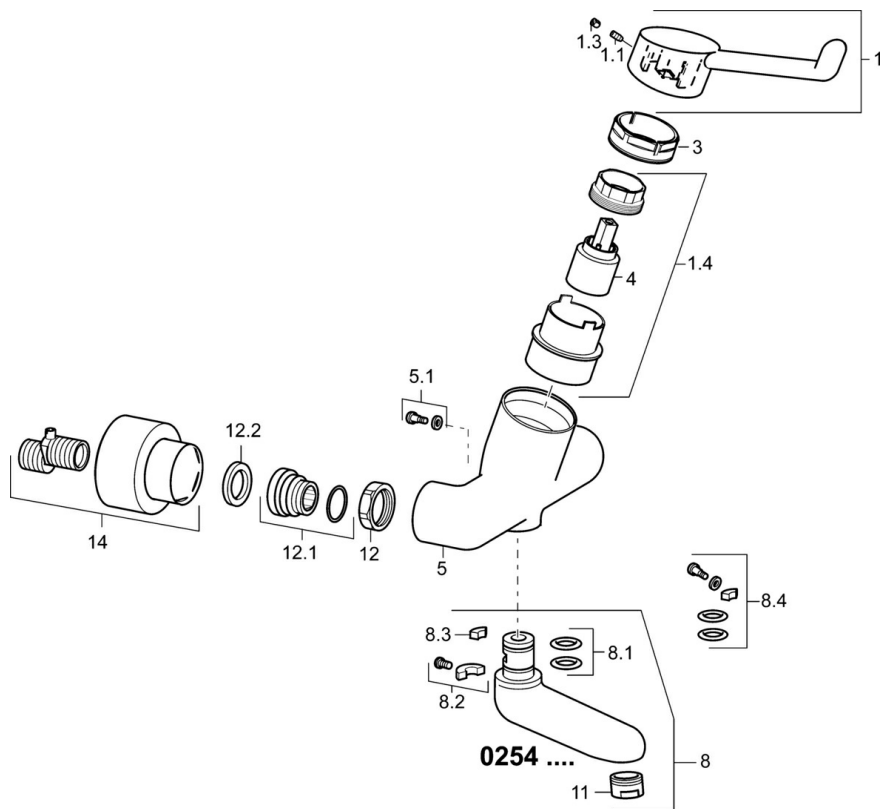

EAN: 4015474267251  
[static.hansa.com/02562202](https://static.hansa.com/02562202)

- Gesundheit & Pflege
- Einhebelmischer
- Wandmontage
- Chrom
- Schwenkbarer Auslauf, Auslauf in Mittelstellung arretierbar
- Kristallklarer Laminarstrahl
- Sicherheitshebel, Hebel mit W+K-Kennzeichnung, Einhandbedienhebel/Griff
- $\varnothing$  3.5 classic Steuerpatrone mit keramischen Dichtscheiben zur Wassermengen- und Temperatureinstellung
- S-Anschlüsse, Abdeckung(en), mit integrierter Vorabsperrung, Rosetten 3-fach abgedichtet
- Armaturenkörper aus entzinkungsbeständigem Messing (DZR), Messing in Trinkwasserkontakt enthält weniger als 0,3% Blei, Wasserwege ohne Nickelbeschichtung
- Sicherheitssteuerpatrone mit Bedienung auf einer Ebene

### Technische Eigenschaften

DN-Größe (Nennmaß) **DN15**  
 Warmwasserversorgung **max. +80°C**  
 Arbeitsdruck **0.5-10 bar**  
 Installationsabstand **150 ± 10 mm**  
 Ausladung **246 mm**  
 Sicherungseinrichtung (EN1717) **AA**  
 Werkstoff **Messing**

## Ersatzteile

### SP02542202

	Name	Art.-Nr.
1	Langer Hebel, L=142 Ausgelaufen	02460002
1.1	Schraube, M5x8, SW2.5	59904755
1.3	Blindstopfen	59913762
1.4	Diverter housing Ausgelaufen	02710000
3	Spann-Mutter, M50x1, SW45	59914070
4	Kartusche	59913949
5.1	Befestigungsschraube, M6x12, AF2.5	59904804
8	Auslauf, L=226	02702000
8	Auslauf, L=161	02692000
8	Auslauf, L=86	02682000
8.1	O-Ring, d 15x2.5	59910423
8.2	Begrenzer	59910421
8.2	Schraube, M6x10, 2,5	59911435
8.3	Begrenzer	59910422
8.4	Wartungsset	59912230
11	Luftsprudler, M24x1 STD HC, 6 l/min Laminar	59914068
12	Anschlussmutter, G3/4, AF30	59902230
12.1	Verbinder	59913400
12.2	Haltering, 23.9x15.2x2	59902689
14	Rosetten (2 Stück)	02720200
N.I.	Entleerungsventil	59912483
N.I.	Schlüssel, SW45/SW50	59905190