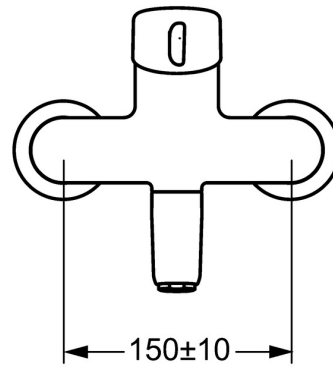

EAN: 4015474267251  
[static.hansa.com/02562202](https://static.hansa.com/02562202)

- Gesundheit & Pflege
- Einhebelmischer
- Wandmontage
- Chrom
- Schwenkbarer Auslauf, Auslauf in Mittelstellung arretierbar
- Kristallklarer Laminarstrahl
- Sicherheitshebel, Hebel mit W+K-Kennzeichnung, Einhandbedienhebel/Griff
- $\varnothing$  3.5 classic Steuerpatrone mit keramischen Dichtscheiben zur Wassermengen- und Temperatureinstellung
- S-Anschlüsse, Abdeckung(en), mit integrierter Vorabsperrung, Rosetten 3-fach abgedichtet
- Armaturenkörper aus entzinkungsbeständigem Messing (DZR), Messing in Trinkwasserkontakt enthält weniger als 0,3% Blei, Wasserwege ohne Nickelbeschichtung
- Sicherheitssteuerpatrone mit Bedienung auf einer Ebene

### Technische Eigenschaften

DN-Größe (Nennmaß) **DN15**  
 Warmwasserversorgung **max. +80°C**  
 Arbeitsdruck **0.5-10 bar**  
 Installationsabstand **150 ± 10 mm**  
 Ausladung **246 mm**  
 Sicherungseinrichtung (EN1717) **AA**  
 Werkstoff **Messing**