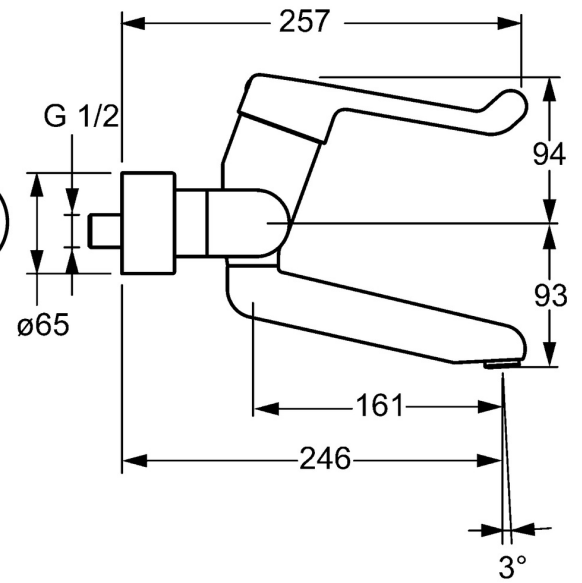

EAN: 4015474267251  
[static.hansa.com/02562202](https://static.hansa.com/02562202)

- Gesundheit & Pflege
- Einhebelmischer
- Wandmontage
- Chrom
- Schwenkbarer Auslauf, Auslauf in Mittelstellung arretierbar
- Kristallklarer Laminarstrahl
- Sicherheitshebel, Hebel mit W+K-Kennzeichnung, Einhandbedienhebel/Griff
- $\varnothing$  3.5 classic Steuerpatrone mit keramischen Dichtscheiben zur Wassermengen- und Temperatureinstellung
- S-Anschlüsse, Abdeckung(en), mit integrierter Vorabsperrung, Rosetten 3-fach abgedichtet
- Armaturenkörper aus entzinkungsbeständigem Messing (DZR), Messing in Trinkwasserkontakt enthält weniger als 0,3% Blei, Wasserwege ohne Nickelbeschichtung
- Sicherheitssteuerpatrone mit Bedienung auf einer Ebene

### Technische Eigenschaften

DN-Größe (Nennmaß) **DN15**  
 Warmwasserversorgung **max. +80°C**  
 Arbeitsdruck **0.5-10 bar**  
 Installationsabstand **150 ± 10 mm**  
 Ausladung **246 mm**  
 Sicherungseinrichtung (EN1717) **AA**  
 Werkstoff **Messing**

### SP02542202

	Name	Art.-Nr.
1	Langer Hebel, L=142 Ausgelaufen	02460002
1.1	Schraube, M5x8, SW2.5	59904755
1.3	Blindstopfen	59913762
1.4	Diverter housing Ausgelaufen	02710000
3	Spann-Mutter, M50x1, SW45	59914070
4	Kartusche	59913949
5.1	Befestigungsschraube, M6x12, AF2.5	59904804
8	Auslauf, L=226	02702000
8	Auslauf, L=161	02692000
8	Auslauf, L=86	02682000
8.1	O-Ring, d 15x2.5	59910423
8.2	Begrenzer	59910421
8.2	Schraube, M6x10, 2,5	59911435
8.3	Begrenzer	59910422
8.4	Wartungsset	59912230
11	Luftsprudler, M24x1 STD HC, 6 l/min Laminar	59914068
12	Anschlussmutter, G3/4, AF30	59902230
12.1	Verbinder	59913400
12.2	Haltering, 23.9x15.2x2	59902689
14	Rosetten (2 Stück)	02720200
N.I.	Entleerungsventil	59912483
N.I.	Schlüssel, SW45/SW50	59905190