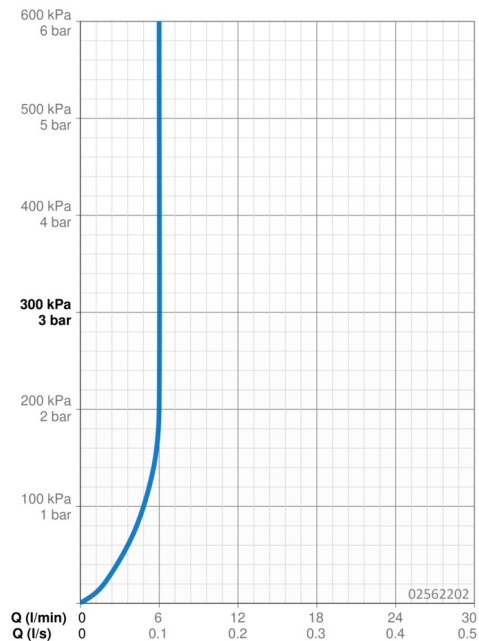

Technische Daten

Durchflusseigenschaften

Durchfluss bei 3 bar (mit Durchflussregler) **6.0 l/min**

Technische Eigenschaften

DN-Größe (Nennmaß) **DN15**
Warmwasserversorgung **max. +80°C**
Arbeitsdruck **0.5-10 bar**
Installationsabstand **150 ± 10 mm**
Ausladung **246 mm**
Sicherungseinrichtung (EN1717) **AA**
Werkstoff **Messing**

Vorschriften

EN Standard **EN 817**
Geräuschklasse **I (ISO 3822)**

Zulassungen und Deklarationen

DVGW **NW-6506CR0028**
ABP **PA-IX 29894/IO**
Konformitätserklärung **DoC**