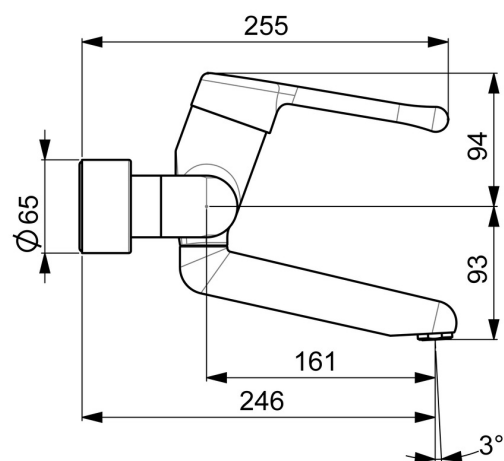

EAN: 4015474267237  
[static.hansa.com/02552206](http://static.hansa.com/02552206)

- Zdravotná starostlivosť a opatrovatelstvo
- Jednopaková
- Nástenná montáž
- Chróm
- Otočné výtokové rameno, Uzamykateľné v strednej polohe
- Aerátor s laminárnym prúdom vody
- Dlhá páka, Páka so symbolom teplej a studenej vody, Jedna ovládacia páka / rukoväť
- Funkcie pre nastavenie maximálnej teploty a prietoku vody, Nastaviteľný obmedzovač teploty vody (súčasť dodávky, možnosť dodatočnej inštalácie)
- $\phi$  48 mm keramická kartuša pre ovládanie teploty a prietoku vody
- Excentrické etážky, Krycia doska (y), Uzatvárací ventil (y), Trojito tesnené krycie ružice
- Telo batérie z mosadze DZR, Povrchy prichádzajúce do styku s pitnou vodou obsahujú menej ako 0,3% olova, Vodné cesty bez ponikľovania

### Technické vlastnosti

Veľkosť DN (menovitý rozmer) **DN15**  
 Dodávka teplej vody **max. +80°C**  
 Pracovný tlak **0.5-10 bar**  
 Vzdialenosť na inštaláciu **150 ± 10 mm**  
 Projection **246 mm**  
 Spätná klapka (STN EN 1717) **AA**  
 Materiál **Mosadz**

### SP02552206

Název	Kód
1 Dlhý páka, L=143	02450006
1.1 Skrutka, M5x8, SW2.5	59904755
1.2 Klzné puzdro	59904778
2 Krytka	59914069
3 Prítlačná matica, M50x1, SW45	59914070
3.1 O-kružok, d 46x2	59912470
4 Kartuš, 4.8 Classic	59911437
4.1 Hot water limiter	59904759
5.1 Upevňovacia skrutka, M6x12, AF2.5	59904804
8.1 O-kružok, d 15x2.5	59910423
8.2 Skrutka, M6x10, 2,5	59911435
8.2 Obmedzovač	59910421
8.3 Obmedzovač	59910422
8.4 Sada na údržbu	59912230
9 Výtokové rameno, L=161	02692000
9 Výtokové rameno, L=226	02702000
11 Aerátor, M24x1 STD PL HC A Laminar (2013-)	59914054
12 Pripojovacie matice, G3/4, AF30	59902230
12.1 Pristúpenie	59913400
12.2 Tesniaci krúžok, 23.9x15.2x2	59902689
14 Sada krycích ružíc (2 ks)	02720200
N.I. Klúč, SW45/SW50	59905190
N.I.	59912483