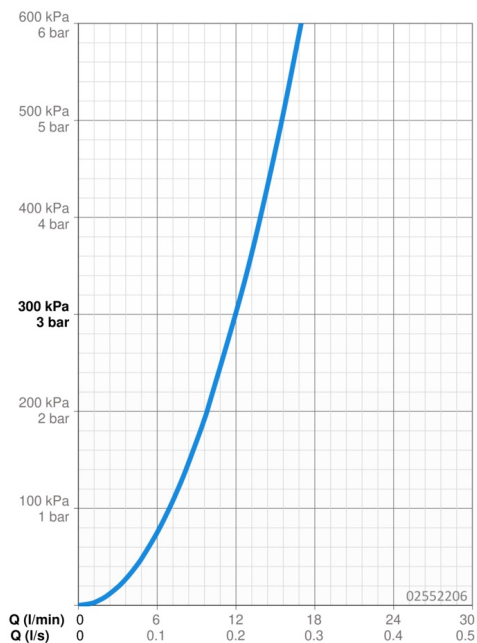

Technické údaje

Vlastnosti prietoku

Prietok pri tlaku 3 bar **12.0 l/min**

Technické vlastnosti

Veľkosť DN (menovitý rozmer) **DN15**
Dodávka teplej vody **max. +80°C**
Pracovný tlak **0.5-10 bar**
Vzdialenosť na inštaláciu **150 ± 10 mm**
Projection **246 mm**
Spätná klapka (STN EN 1717) **AA**
Materiál **Mosadz**

Predpisy

Norma EN **EN 817**
Trieda hlučnosti **I (ISO 3822)**

Schválenia a Prehlásenia

DVGW **NW-6506CR0028**
ABP **PA-IX 29893/IA**
Vyhlásenie o zhode **DoC**