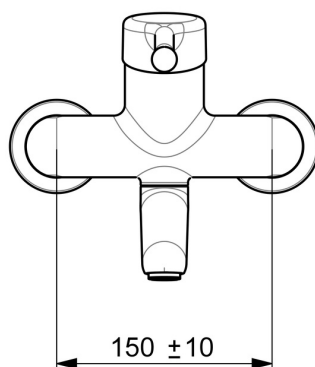

EAN: 4015474267237  
[static.hansa.com/02552206](http://static.hansa.com/02552206)

- Zdravotná starostlivosť a opatrovatelstvo
- Jednopaková
- Nástenná montáž
- Chróm
- Otočné výtokové rameno, Uzamykateľné v strednej polohe
- Aerátor s laminárnym prúdom vody
- Dlhá páka, Páka so symbolom teplej a studenej vody, Jedna ovládacia páka / rukoväť
- Funkcie pre nastavenie maximálnej teploty a prietoku vody, Nastaviteľný obmedzovač teploty vody (súčasť dodávky, možnosť dodatočnej inštalácie)
- $\phi$  48 mm keramická kartuša pre ovládanie teploty a prietoku vody
- Excentrické etážky, Krycia doska (y), Uzatvárací ventil (y), Trojito tesnené krycie ružice
- Telo batérie z mosadze DZR, Povrchy prichádzajúce do styku s pitnou vodou obsahujú menej ako 0,3% olova, Vodné cesty bez ponikľovania

### Technické vlastnosti

Veľkosť DN (menovitý rozmer) **DN15**  
 Dodávka teplej vody **max. +80°C**  
 Pracovný tlak **0.5-10 bar**  
 Vzdialenosť na inštaláciu **150 ± 10 mm**  
 Projection **246 mm**  
 Spätná klapka (STN EN 1717) **AA**  
 Materiál **Mosadz**

### SP02552206

Název	Kód
1 Dlhý páka, L=143	02450006
1.1 Skrutka, M5x8, SW2.5	59904755
1.2 Klzné puzdro	59904778
2 Krytka	59914069
3 Prítlačná matica, M50x1, SW45	59914070
3.1 O-kružok, d 46x2	59912470
4 Kartuš, 4.8 Classic	59911437
4.1 Hot water limiter	59904759
5.1 Upevňovacia skrutka, M6x12, AF2.5	59904804
8.1 O-kružok, d 15x2.5	59910423
8.2 Skrutka, M6x10, 2,5	59911435
8.2 Obmedzovač	59910421
8.3 Obmedzovač	59910422
8.4 Sada na údržbu	59912230
9 Výtokové rameno, L=161	02692000
9 Výtokové rameno, L=226	02702000
11 Aerátor, M24x1 STD PL HC A Laminar (2013-)	59914054
12 Pripojovacie matice, G3/4, AF30	59902230
12.1 Pristúpenie	59913400
12.2 Tesniaci krúžok, 23.9x15.2x2	59902689
14 Sada krycích ružíc (2 ks)	02720200
N.I. Klúč, SW45/SW50	59905190
N.I.	59912483