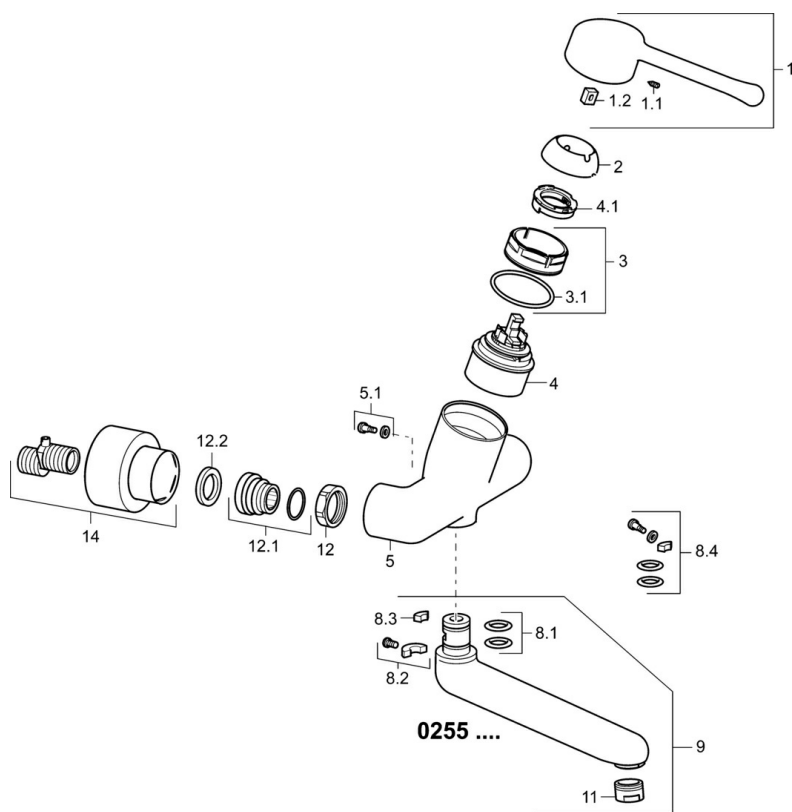

EAN: 4015474267237  
[static.hansa.com/02552206](http://static.hansa.com/02552206)

- Zdravotná starostlivosť a opatrovatelstvo
- Jednopaková
- Nástenná montáž
- Chróm
- Otočné výtokové rameno, Uzamykateľné v strednej polohe
- Aerátor s laminárnym prúdom vody
- Dlhá páka, Páka so symbolom teplej a studenej vody, Jedna ovládacia páka / rukoväť
- Funkcie pre nastavenie maximálnej teploty a prietoku vody, Nastaviteľný obmedzovač teploty vody (súčasť dodávky, možnosť dodatočnej inštalácie)
- $\phi$  48 mm keramická kartuša pre ovládanie teploty a prietoku vody
- Excentrické etážky, Krycia doska (y), Uzatvárací ventil (y), Trojito tesnené krycie ružice
- Telo batérie z mosadze DZR, Povrchy prichádzajúce do styku s pitnou vodou obsahujú menej ako 0,3% olova, Vodné cesty bez ponikľovania

### Technické vlastnosti

Veľkosť DN (menovitý rozmer) **DN15**  
 Dodávka teplej vody **max. +80°C**  
 Pracovný tlak **0.5-10 bar**  
 Vzdialenosť na inštaláciu **150 ± 10 mm**  
 Projection **246 mm**  
 Spätná klapka (STN EN 1717) **AA**  
 Materiál **Mosadz**

### SP02552206

Název	Kód
1 Dlhý páka, L=143	02450006
1.1 Skrutka, M5x8, SW2.5	59904755
1.2 Klzné puzdro	59904778
2 Krytka	59914069
3 Prítlačná matica, M50x1, SW45	59914070
3.1 O-kružok, d 46x2	59912470
4 Kartuš, 4.8 Classic	59911437
4.1 Hot water limiter	59904759
5.1 Upevňovacia skrutka, M6x12, AF2.5	59904804
8.1 O-kružok, d 15x2.5	59910423
8.2 Skrutka, M6x10, 2,5	59911435
8.2 Obmedzovač	59910421
8.3 Obmedzovač	59910422
8.4 Sada na údržbu	59912230
9 Výtokové rameno, L=161	02692000
9 Výtokové rameno, L=226	02702000
11 Aerátor, M24x1 STD PL HC A Laminar (2013-)	59914054
12 Pripojovacie matice, G3/4, AF30	59902230
12.1 Pristúpenie	59913400
12.2 Tesniaci krúžok, 23.9x15.2x2	59902689
14 Sada krycích ružíc (2 ks)	02720200
N.I. Klúč, SW45/SW50	59905190
N.I.	59912483