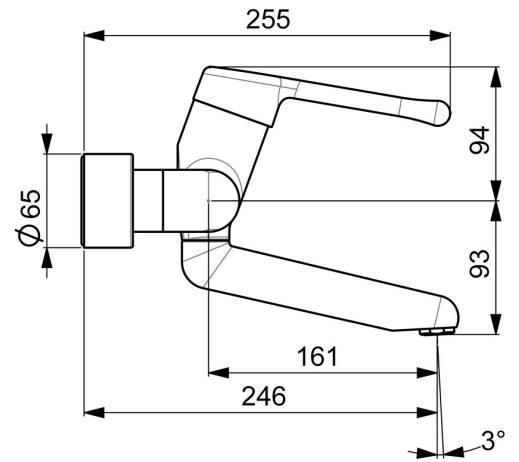

EAN: 4015474267237
static.hansa.com/02552206

- Gesundheit & Pflege
- Einhebelmischer
- Wandmontage
- Chrom
- Schwenkbarer Auslauf, Auslauf in Mittelstellung arretierbar
- Kristallklarer Laminarstrahl
- Bedienungshebel lang, Hebel mit W+K-Kennzeichnung, Einhandbedienhebel/Griff
- Temperaturbegrenzer, Heißwassersperre einstellbar (im Lieferumfang enthalten)
- \varnothing 4.8 classic Steuerpatrone mit keramischen Dichtscheiben zur Wassermengen- und Temperatureinstellung
- S-Anschlüsse, Abdeckung(en), mit integrierter Vorabspernung, Rosetten 3-fach abgedichtet
- Armaturenkörper aus entzinkungsbeständigem Messing (DZR), Messing in Trinkwasserkontakt enthält weniger als 0,3% Blei, Wasserwege ohne Nickelbeschichtung

Technische Daten

Durchflusseigenschaften

Durchfluss bei 3 bar **12.0 l/min**

Technische Eigenschaften

DN-Größe (Nennmaß) **DN15**
 Warmwasserversorgung **max. +80°C**
 Arbeitsdruck **0.5-10 bar**
 Installationsabstand **150 ± 10 mm**
 Ausladung **246 mm**
 Sicherungseinrichtung (EN1717) **AA**
 Werkstoff **Messing**