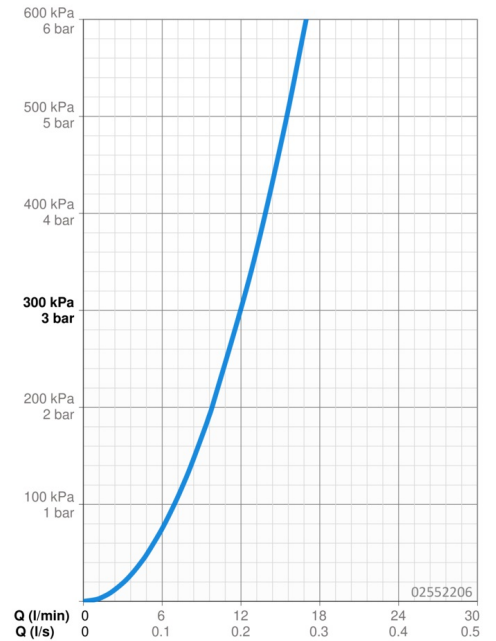

Technische Daten

Durchflusseigenschaften

Durchfluss bei 3 bar **12.0 l/min**

Technische Eigenschaften

DN-Größe (Nennmaß) **DN15**
Warmwasserversorgung **max. +80°C**
Arbeitsdruck **0.5-10 bar**
Installationsabstand **150 ± 10 mm**
Ausladung **246 mm**
Sicherungseinrichtung (EN1717) **AA**
Werkstoff **Messing**

Vorschriften

EN Standard **EN 817**
Geräuschklasse **I (ISO 3822)**

Zulassungen und Deklarationen

DVGW **NW-6506CR0028**
ABP **PA-IX 29893/IA**
Konformitätserklärung **DoC**