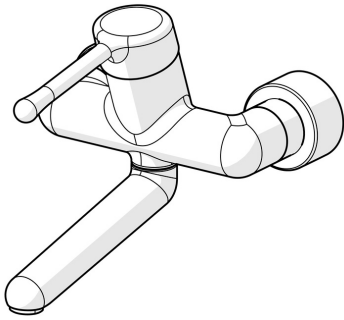

EAN: 4015474267237
static.hansa.com/02552206

- Gesundheit & Pflege
- Einhebelmischer
- Wandmontage
- Chrom
- Schwenkbarer Auslauf, Auslauf in Mittelstellung arretierbar
- Kristallklarer Laminarstrahl
- Bedienungshebel lang, Hebel mit W+K-Kennzeichnung, Einhandbedienhebel/Griff
- Temperaturbegrenzer, Heißwassersperre einstellbar (im Lieferumfang enthalten)
- \varnothing 4.8 classic Steuerpatrone mit keramischen Dichtscheiben zur Wassermengen- und Temperatureinstellung
- S-Anschlüsse, Abdeckung(en), mit integrierter Vorabspernung, Rosetten 3-fach abgedichtet
- Armaturenkörper aus entzinkungsbeständigem Messing (DZR), Messing in Trinkwasserkontakt enthält weniger als 0,3% Blei, Wasserwege ohne Nickelbeschichtung

Technische Daten

Durchflusseigenschaften

Durchfluss bei 3 bar **12.0 l/min**

Technische Eigenschaften

DN-Größe (Nennmaß) **DN15**
 Warmwasserversorgung **max. +80°C**
 Arbeitsdruck **0.5-10 bar**
 Installationsabstand **150 ± 10 mm**
 Ausladung **246 mm**
 Sicherungseinrichtung (EN1717) **AA**
 Werkstoff **Messing**