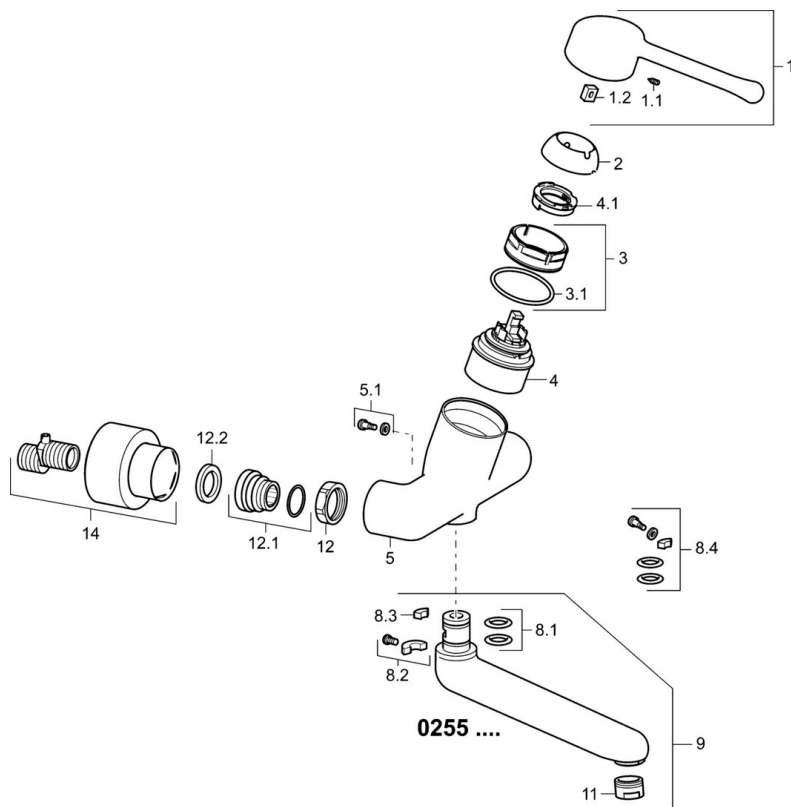

EAN: 4015474267237
static.hansa.com/02552206

- Gesundheit & Pflege
- Einhebelmischer
- Wandmontage
- Chrom
- Schwenkbarer Auslauf, Auslauf in Mittelstellung arretierbar
- Kristallklarer Laminarstrahl
- Bedienungshebel lang, Hebel mit W+K-Kennzeichnung, Einhandbedienhebel/Griff
- Temperaturbegrenzer, Heißwassersperre einstellbar (im Lieferumfang enthalten)
- \varnothing 4.8 classic Steuerpatrone mit keramischen Dichtscheiben zur Wassermengen- und Temperatureinstellung
- S-Anschlüsse, Abdeckung(en), mit integrierter Vorabspernung, Rosetten 3-fach abgedichtet
- Armaturenkörper aus entzinkungsbeständigem Messing (DZR), Messing in Trinkwasserkontakt enthält weniger als 0,3% Blei, Wasserwege ohne Nickelbeschichtung

Vorschriften

EN Standard **EN 817**
 Geräuschklasse **I (ISO 3822)**

Zulassungen und Deklarationen

DVGW **NW-6506CR0028**
 ABP **PA-IX 29893/IA**
 Konformitätserklärung **DoC**

Ersatzteile

SP02552206

	Name	Art.-Nr.
1	Langer Hebel, L=143	02450006
1.1	Schraube, M5x8, SW2.5	59904755
1.2	Kunststoffadapter	59904778
2	Abdeckkappe	59914069
3	Spann-Mutter, M50x1, SW45	59914070
3.1	O-Ring, d 46x2	59912470
4	Kartusche, 4.8 Classic	59911437
4.1	Warmwasser Begrenzer	59904759
5.1	Befestigungsschraube, M6x12, AF2.5	59904804
8.1	O-Ring, d 15x2.5	59910423
8.2	Schraube, M6x10, 2,5	59911435
8.2	Begrenzer	59910421
8.3	Begrenzer	59910422
8.4	Wartungsset	59912230
9	Auslauf, L=161	02692000
9	Auslauf, L=226	02702000
11	Luftsprudler, M24x1 STD PL HC A Laminar (2013-)	59914054
12	Anschlussmutter, G3/4, AF30	59902230
12.1	Verbinder	59913400
12.2	Haltinger, 23.9x15.2x2	59902689
14	Rosetten (2 Stück)	02720200
N.I.	Schlüssel, SW45/SW50	59905190
N.I.	Entleerungsventil	59912483