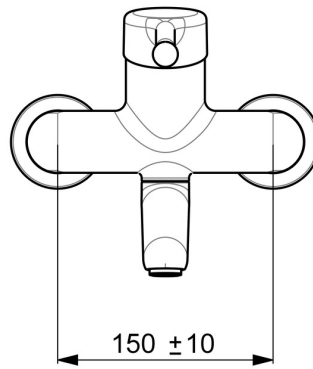

EAN: 4015474267237
static.hansa.com/02552206

- Gesundheit & Pflege
- Einhebelmischer
- Wandmontage
- Chrom
- Schwenkbarer Auslauf, Auslauf in Mittelstellung arretierbar
- Kristallklarer Laminarstrahl
- Bedienungshebel lang, Hebel mit W+K-Kennzeichnung, Einhandbedienhebel/Griff
- Temperaturbegrenzer, Heißwassersperre einstellbar (im Lieferumfang enthalten)
- \varnothing 4.8 classic Steuerpatrone mit keramischen Dichtscheiben zur Wassermengen- und Temperatureinstellung
- S-Anschlüsse, Abdeckung(en), mit integrierter Vorabspernung, Rosetten 3-fach abgedichtet
- Armaturenkörper aus entzinkungsbeständigem Messing (DZR), Messing in Trinkwasserkontakt enthält weniger als 0,3% Blei, Wasserwege ohne Nickelbeschichtung

Technische Daten

Durchflusseigenschaften

Durchfluss bei 3 bar **12.0 l/min**

Technische Eigenschaften

DN-Größe (Nennmaß) **DN15**
 Warmwasserversorgung **max. +80°C**
 Arbeitsdruck **0.5-10 bar**
 Installationsabstand **150 ± 10 mm**
 Ausladung **246 mm**
 Sicherungseinrichtung (EN1717) **AA**
 Werkstoff **Messing**