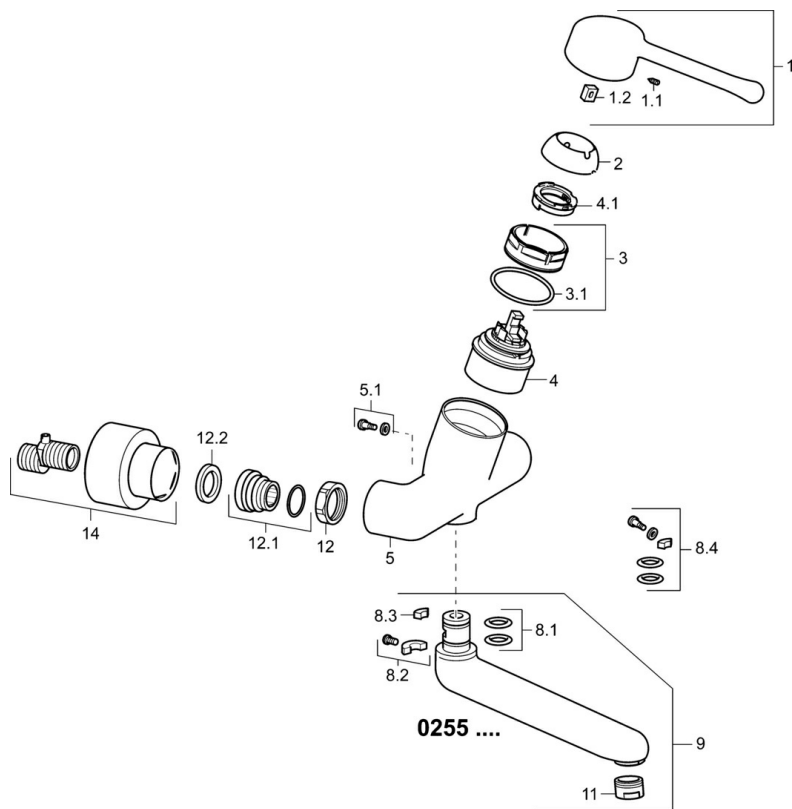

EAN: 4015474267237  
[static.hansa.com/02552206](https://static.hansa.com/02552206)

- Zdraví a péče
- Jednopáková
- Montáž na zeď
- Chrom
- Otočné výtokové rameno, Uzamykatelné ve střední poloze
- Aerátor s laminárním proudem vody
- Dlouhá páka, Páka se symboly teplé a studené vody, Jedna ovládací páka / rukojeť
- Funkce pro nastavení maximální teploty a průtoku vody, Nastavitelný omezovač teploty vody (součástí dodávky, možnost dodatečné instalace)
- $\phi$  48 mm keramická kartuše pro ovládání teploty a průtoku vody
- Etážky, Krycí deska(y), Uzavírací ventil(y), Trojitě těsněné krycí růžice
- Tělo baterie z mosazi DZR, Povrchy přicházející do styku s pitnou vodou obsahují méně než 0,3 % olova, Vodní cesty bez poniklování

### Technické vlastnosti

Velikost DN (jmenovitý rozměr) **DN15**  
 Zdroj teplé vody **max. +80°C**  
 Pracovní tlak **0.5-10 bar**  
 Instalační šířka **150 ± 10 mm**  
 Projection **246 mm**  
 Zabezpečení proti zpětnému toku (ČSN EN 1717) **AA**  
 Materiál **Mosaz**

## Náhradní díly

### SP02552206

Název	Kód
1 Dlouhá páka, L=143	02450006
1.1 Šroub, M5x8, SW2.5	59904755
1.2 Kluzné pouzdro (osazené)	59904778
2 Krytka	59914069
3 Upevňovací matice, M50x1, SW45	59914070
3.1 O-kroužek, d 46x2	59912470
4 Kartuše, 4.8 Classic	59911437
4.1 Hot water limiter	59904759
5.1 Upevňovací šroub, M6x12, AF2.5	59904804
8.1 O-kroužek, d 15x2.5	59910423
8.2 Šroub, M6x10, 2,5	59911435
8.2 Omezovač	59910421
8.3 Omezovač	59910422
8.4 Sada na údržbu	59912230
9 Výtokové rameno, L=161	02692000
9 Výtokové rameno, L=226	02702000
11 Aerátor, M24x1 STD PL HC A Laminar (2013-)	59914054
12 Připojovací matice, G3/4, AF30	59902230
12.1 Přistoupení	59913400
12.2 Těsnící kroužek, 23.9x15.2x2	59902689
14 Krycí díl	02720200
N.I. Klíč, SW45/SW50	59905190
N.I. Emptying valve	59912483