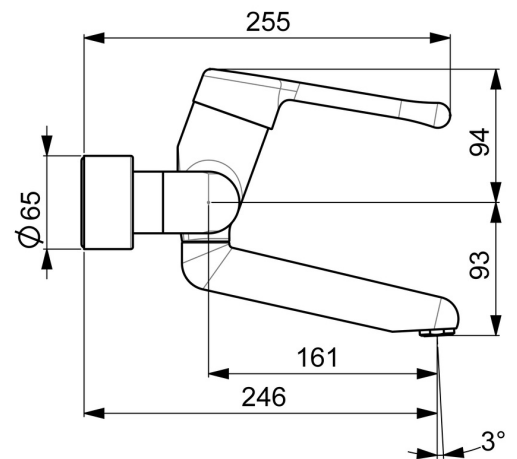

EAN: 4015474267237  
[static.hansa.com/02552206](https://static.hansa.com/02552206)

- Zdraví a péče
- Jednopáková
- Montáž na zeď
- Chrom
- Otočné výtokové rameno, Uzamykatelné ve střední poloze
- Aerátor s laminárním proudem vody
- Dlouhá páka, Páka se symboly teplé a studené vody, Jedna ovládací páka / rukojeť
- Funkce pro nastavení maximální teploty a průtoku vody, Nastavitelný omezovač teploty vody (součástí dodávky, možnost dodatečné instalace)
- $\phi$  48 mm keramická kartuše pro ovládání teploty a průtoku vody
- Etážky, Krycí deska(y), Uzavírací ventil(y), Trojitě těsněné krycí růžice
- Tělo baterie z mosazi DZR, Povrchy přicházející do styku s pitnou vodou obsahují méně než 0,3 % olova, Vodní cesty bez poniklování

### Technické vlastnosti

Velikost DN (jmenovitý rozměr) **DN15**  
 Zdroj teplé vody **max. +80°C**  
 Pracovní tlak **0.5-10 bar**  
 Instalační šířka **150 ± 10 mm**  
 Projection **246 mm**  
 Zabezpečení proti zpětnému toku (ČSN EN 1717) **AA**  
 Materiál **Mosaz**

### SP02552206

Název	Kód
1 Dlouhá páka, L=143	02450006
1.1 Šroub, M5x8, SW2.5	59904755
1.2 Kluzné pouzdro (osazené)	59904778
2 Krytka	59914069
3 Upevňovací matice, M50x1, SW45	59914070
3.1 O-kroužek, d 46x2	59912470
4 Kartuše, 4.8 Classic	59911437
4.1 Hot water limiter	59904759
5.1 Upevňovací šroub, M6x12, AF2.5	59904804
8.1 O-kroužek, d 15x2.5	59910423
8.2 Šroub, M6x10, 2,5	59911435
8.2 Omezovač	59910421
8.3 Omezovač	59910422
8.4 Sada na údržbu	59912230
9 Výtokové rameno, L=161	02692000
9 Výtokové rameno, L=226	02702000
11 Aerátor, M24x1 STD PL HC A Laminar (2013-)	59914054
12 Připojovací matice, G3/4, AF30	59902230
12.1 Přistoupení	59913400
12.2 Těsnící kroužek, 23.9x15.2x2	59902689
14 Krycí díl	02720200
N.I. Klíč, SW45/SW50	59905190
N.I. Emptying valve	59912483