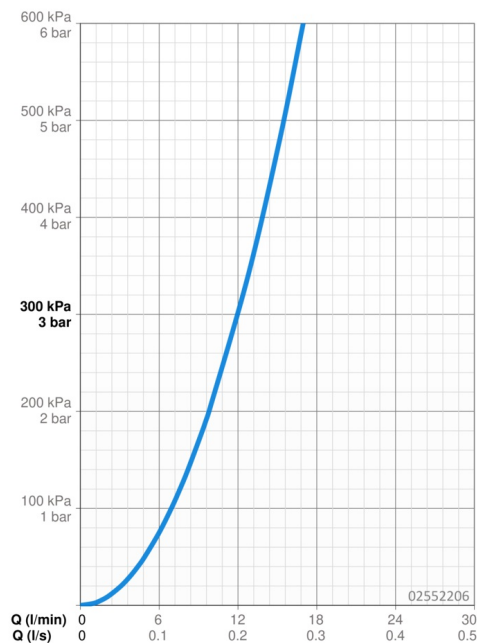

Technické údaje

Vlastnosti průtoku

Průtokové množství při 3 bar **12.0 l/min**

Technické vlastnosti

Velikost DN (jmenovitý rozměr) **DN15**
Zdroj teplé vody **max. +80°C**
Pracovní tlak **0.5-10 bar**
Instalační šířka **150 ± 10 mm**
Projection **246 mm**
Zabezpečení proti zpětnému toku (ČSN EN 1717) **AA**
Materiál **Mosaz**

Předpisy

Norma EN **EN 817**
Třída hlučnosti **I (ISO 3822)**

Schválení a Prohlášení

DVGW **NW-6506CR0028**
ABP **PA-IX 29893/IA**
Prohlášení o shodě **DoC**