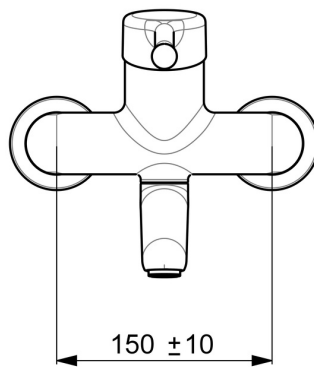

EAN: 4015474267237  
[static.hansa.com/02552206](https://static.hansa.com/02552206)

- Zdraví a péče
- Jednopáková
- Montáž na zeď
- Chrom
- Otočné výtokové rameno, Uzamykatelné ve střední poloze
- Aerátor s laminárním proudem vody
- Dlouhá páka, Páka se symboly teplé a studené vody, Jedna ovládací páka / rukojeť
- Funkce pro nastavení maximální teploty a průtoku vody, Nastavitelný omezovač teploty vody (součástí dodávky, možnost dodatečné instalace)
- $\phi$  48 mm keramická kartuše pro ovládání teploty a průtoku vody
- Etážky, Krycí deska(y), Uzavírací ventil(y), Trojitě těsněné krycí růžice
- Tělo baterie z mosazi DZR, Povrchy přicházející do styku s pitnou vodou obsahují méně než 0,3 % olova, Vodní cesty bez poniklování

### Technické vlastnosti

Velikost DN (jmenovitý rozměr) **DN15**  
 Zdroj teplé vody **max. +80°C**  
 Pracovní tlak **0.5-10 bar**  
 Instalační šířka **150 ± 10 mm**  
 Projection **246 mm**  
 Zabezpečení proti zpětnému toku (ČSN EN 1717) **AA**  
 Materiál **Mosaz**

### SP02552206

Název	Kód
1 Dlouhá páka, L=143	02450006
1.1 Šroub, M5x8, SW2.5	59904755
1.2 Kluzné pouzdro (osazené)	59904778
2 Krytka	59914069
3 Upevňovací matice, M50x1, SW45	59914070
3.1 O-kroužek, d 46x2	59912470
4 Kartuše, 4.8 Classic	59911437
4.1 Hot water limiter	59904759
5.1 Upevňovací šroub, M6x12, AF2.5	59904804
8.1 O-kroužek, d 15x2.5	59910423
8.2 Šroub, M6x10, 2,5	59911435
8.2 Omezovač	59910421
8.3 Omezovač	59910422
8.4 Sada na údržbu	59912230
9 Výtokové rameno, L=161	02692000
9 Výtokové rameno, L=226	02702000
11 Aerátor, M24x1 STD PL HC A Laminar (2013-)	59914054
12 Připojovací matice, G3/4, AF30	59902230
12.1 Přistoupení	59913400
12.2 Těsnící kroužek, 23.9x15.2x2	59902689
14 Krycí díl	02720200
N.I. Klíč, SW45/SW50	59905190
N.I. Emptying valve	59912483