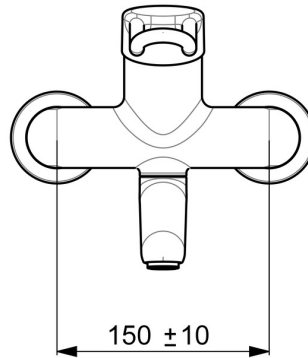

EAN: 4015474267244  
[static.hansa.com/02552205](https://static.hansa.com/02552205)

- Gesundheit & Pflege
- Einhebelmischer
- Wandmontage
- Chrom
- Schwenkbarer Auslauf, Auslauf in Mittelstellung arretierbar
- Kristallklarer Laminarstrahl
- Bedienungshebel lang, Hebel mit W+K-Kennzeichnung, Bügelhebel, Einhandbedienhebel/Griff
- Temperaturbegrenzer, Heißwassersperre einstellbar (im Lieferumfang enthalten)
- $\varnothing$  4.8 classic Steuerpatrone mit keramischen Dichtscheiben zur Wassermengen- und Temperatureinstellung
- S-Anschlüsse, Abdeckung(en), mit integrierter Vorabspernung, Rosetten 3-fach abgedichtet
- Armaturenkörper aus entzinkungsbeständigem Messing (DZR), Messing in Trinkwasserkontakt enthält weniger als 0,3% Blei, Wasserwege ohne Nickelbeschichtung

### Technische Eigenschaften

DN-Größe (Nennmaß) **DN15**  
 Warmwasserversorgung **max. +80°C**  
 Arbeitsdruck **0.5-10 bar**  
 Installationsabstand **150 ± 10 mm**  
 Ausladung **246 mm**  
 Sicherungseinrichtung (EN1717) **AA**  
 Werkstoff **Messing**

### SP02552205

	Name	Art.-Nr.
1	Langer Hebel, L=149	02440005
1.1	Schraube, M5x8, SW2.5	59904755
1.2	Kunststoffadapter	59904778
2	Abdeckkappe	59914069
3	Spann-Mutter, M50x1, SW45	59914070
3.1	O-Ring, d 46x2	59912470
4	Kartusche, 4.8 Classic	59911437
4.1	Warmwasser Begrenzer	59904759
5.1	Befestigungsschraube, M6x12, AF2.5	59904804
8.2	Begrenzer	59910421
8.2	Schraube, M6x10, 2.5	59911435
8.3	Begrenzer	59910422
8.4	Wartungsset	59912230
9	Auslauf, L=226	02702000
9	Auslauf, L=161	02692000
11	Luftsprudler, M24x1 STD PL HC A Laminar (2013-)	59914054
12	Anschlussmutter, G3/4, AF30	59902230
12.1	Verbinder	59913400
12.2	Haltering, 23.9x15.2x2	59902689
14	Rosetten (2 Stück)	02720200
N.I.	Schlüssel, SW45/SW50	59905190
N.I.	Entleerungsventil	59912483