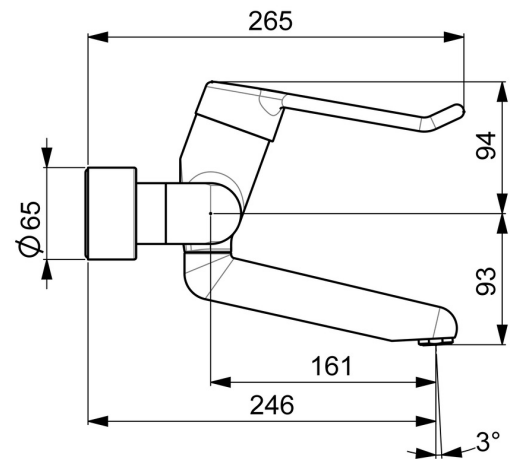

EAN: 4015474267244  
[static.hansa.com/02552205](https://static.hansa.com/02552205)

- Gesundheit & Pflege
- Einhebelmischer
- Wandmontage
- Chrom
- Schwenkbarer Auslauf, Auslauf in Mittelstellung arretierbar
- Kristallklarer Laminarstrahl
- Bedienungshebel lang, Hebel mit W+K-Kennzeichnung, Bügelhebel, Einhandbedienhebel/Griff
- Temperaturbegrenzer, Heißwassersperre einstellbar (im Lieferumfang enthalten)
- $\varnothing$  4.8 classic Steuerpatrone mit keramischen Dichtscheiben zur Wassermengen- und Temperatureinstellung
- S-Anschlüsse, Abdeckung(en), mit integrierter Vorabspernung, Rosetten 3-fach abgedichtet
- Armaturenkörper aus entzinkungsbeständigem Messing (DZR), Messing in Trinkwasserkontakt enthält weniger als 0,3% Blei, Wasserwege ohne Nickelbeschichtung

### Technische Eigenschaften

DN-Größe (Nennmaß) **DN15**  
 Warmwasserversorgung **max. +80°C**  
 Arbeitsdruck **0.5-10 bar**  
 Installationsabstand **150 ± 10 mm**  
 Ausladung **246 mm**  
 Sicherungseinrichtung (EN1717) **AA**  
 Werkstoff **Messing**

### SP02552205

	Name	Art.-Nr.
1	Langer Hebel, L=149	02440005
1.1	Schraube, M5x8, SW2.5	59904755
1.2	Kunststoffadapter	59904778
2	Abdeckkappe	59914069
3	Spann-Mutter, M50x1, SW45	59914070
3.1	O-Ring, d 46x2	59912470
4	Kartusche, 4.8 Classic	59911437
4.1	Warmwasser Begrenzer	59904759
5.1	Befestigungsschraube, M6x12, AF2.5	59904804
8.2	Begrenzer	59910421
8.2	Schraube, M6x10, 2.5	59911435
8.3	Begrenzer	59910422
8.4	Wartungsset	59912230
9	Auslauf, L=226	02702000
9	Auslauf, L=161	02692000
11	Luftsprudler, M24x1 STD PL HC A Laminar (2013-)	59914054
12	Anschlussmutter, G3/4, AF30	59902230
12.1	Verbinder	59913400
12.2	Haltering, 23.9x15.2x2	59902689
14	Rosetten (2 Stück)	02720200
N.I.	Schlüssel, SW45/SW50	59905190
N.I.	Entleerungsventil	59912483