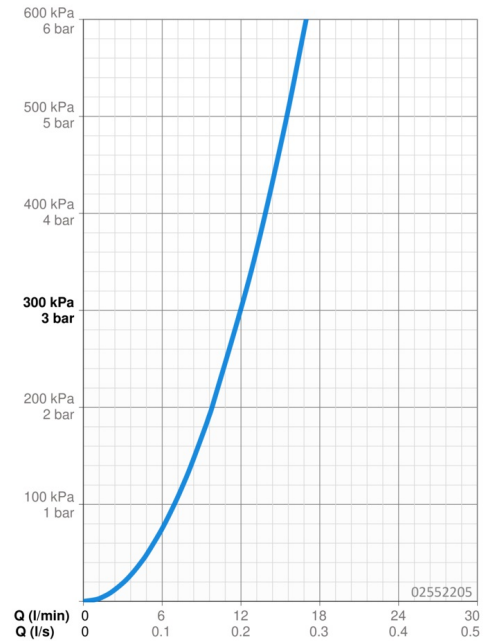

Technische Daten

Durchflusseigenschaften

Durchfluss bei 3 bar **12.0 l/min**

Technische Eigenschaften

DN-Größe (Nennmaß) **DN15**
Warmwasserversorgung **max. +80°C**
Arbeitsdruck **0.5-10 bar**
Installationsabstand **150 ± 10 mm**
Ausladung **246 mm**
Sicherungseinrichtung (EN1717) **AA**
Werkstoff **Messing**

Vorschriften

EN Standard **EN 817**
Geräuschklasse **I (ISO 3822)**

Zulassungen und Deklarationen

DVGW **NW-6506CR0028**
ABP **PA-IX 29893/IA**
Konformitätserklärung **DoC**