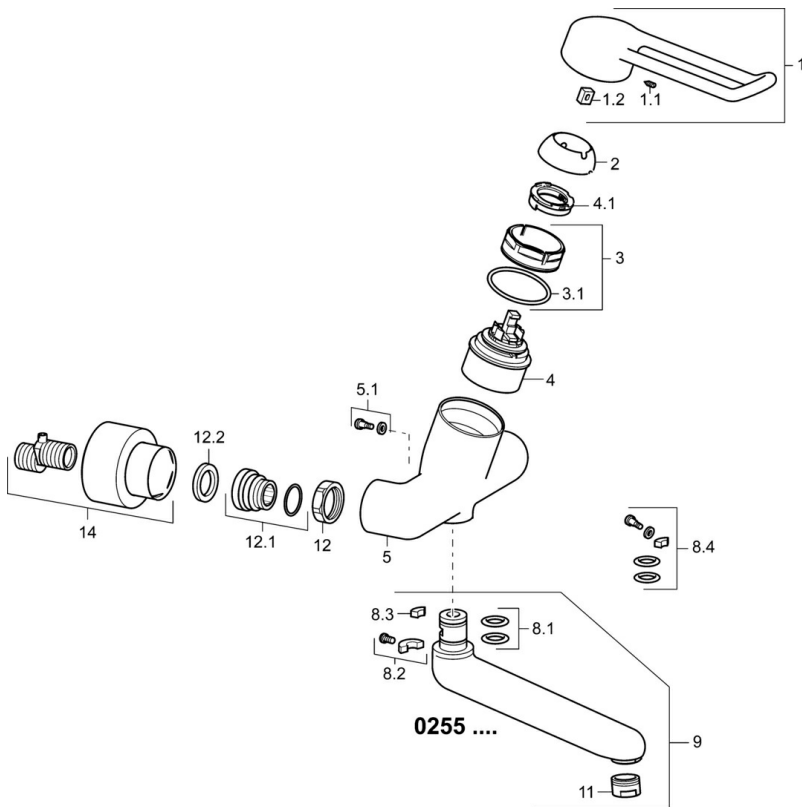

EAN: 4015474267244  
[static.hansa.com/02552205](https://static.hansa.com/02552205)

- Gesundheit & Pflege
- Einhebelmischer
- Wandmontage
- Chrom
- Schwenkbarer Auslauf, Auslauf in Mittelstellung arretierbar
- Kristallklarer Laminarstrahl
- Bedienungshebel lang, Hebel mit W+K-Kennzeichnung, Bügelhebel, Einhandbedienhebel/Griff
- Temperaturbegrenzer, Heißwassersperre einstellbar (im Lieferumfang enthalten)
- $\varnothing$  4.8 classic Steuerpatrone mit keramischen Dichtscheiben zur Wassermengen- und Temperatureinstellung
- S-Anschlüsse, Abdeckung(en), mit integrierter Vorabspernung, Rosetten 3-fach abgedichtet
- Armaturenkörper aus entzinkungsbeständigem Messing (DZR), Messing in Trinkwasserkontakt enthält weniger als 0,3% Blei, Wasserwege ohne Nickelbeschichtung

### Technische Eigenschaften

DN-Größe (Nennmaß) **DN15**  
 Warmwasserversorgung **max. +80°C**  
 Arbeitsdruck **0.5-10 bar**  
 Installationsabstand **150 ± 10 mm**  
 Ausladung **246 mm**  
 Sicherungseinrichtung (EN1717) **AA**  
 Werkstoff **Messing**

## Ersatzteile

### SP02552205

	Name	Art.-Nr.
1	Langer Hebel, L=149	02440005
1.1	Schraube, M5x8, SW2.5	59904755
1.2	Kunststoffadapter	59904778
2	Abdeckkappe	59914069
3	Spann-Mutter, M50x1, SW45	59914070
3.1	O-Ring, d 46x2	59912470
4	Kartusche, 4.8 Classic	59911437
4.1	Warmwasser Begrenzer	59904759
5.1	Befestigungsschraube, M6x12, AF2.5	59904804
8.2	Begrenzer	59910421
8.2	Schraube, M6x10, 2.5	59911435
8.3	Begrenzer	59910422
8.4	Wartungsset	59912230
9	Auslauf, L=226	02702000
9	Auslauf, L=161	02692000
11	Luftsprudler, M24x1 STD PL HC A Laminar (2013-)	59914054
12	Anschlussmutter, G3/4, AF30	59902230
12.1	Verbinder	59913400
12.2	Haltering, 23.9x15.2x2	59902689
14	Rosetten (2 Stück)	02720200
N.I.	Schlüssel, SW45/SW50	59905190
N.I.	Entleerungsventil	59912483