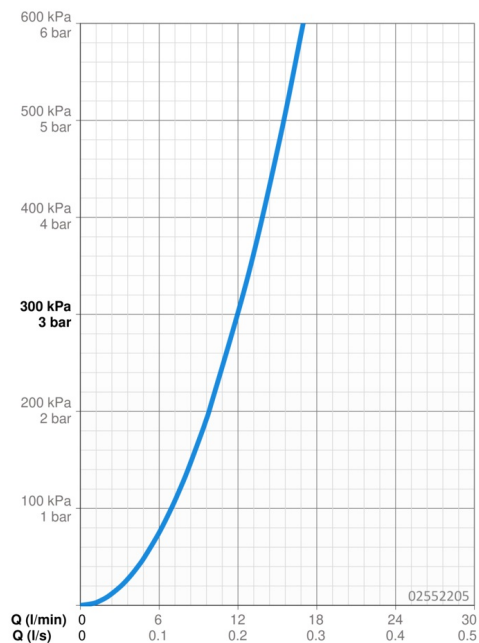

Technické údaje

Vlastnosti průtoku

Průtokové množství při 3 bar **12.0 l/min**

Technické vlastnosti

Velikost DN (jmenovitý rozměr) **DN15**
Zdroj teplé vody **max. +80°C**
Pracovní tlak **0.5-10 bar**
Instalační šířka **150 ± 10 mm**
Projection **246 mm**
Zabezpečení proti zpětnému toku (ČSN EN 1717) **AA**
Materiál **Mosaz**

Předpisy

Norma EN **EN 817**
Třída hlučnosti **I (ISO 3822)**

Schválení a Prohlášení

DVGW **NW-6506CR0028**
ABP **PA-IX 29893/IA**
Prohlášení o shodě **DoC**