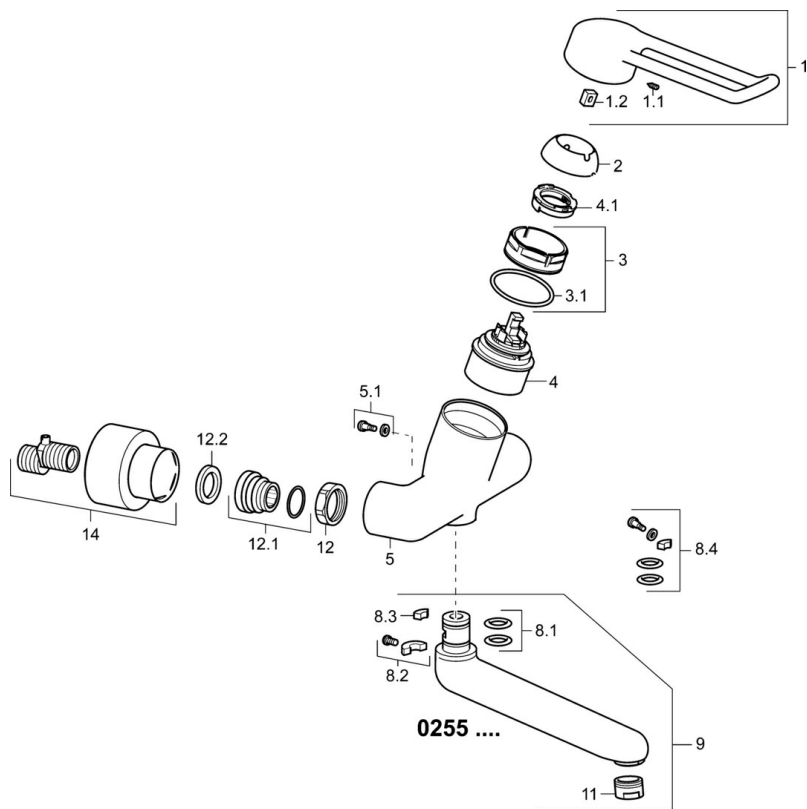

EAN: 4015474267244
static.hansa.com/02552205

- Zdraví a péče
- Jednopáková
- Montáž na zeď
- Chrom
- Otočné výtokové rameno, Uzamykatelné ve střední poloze
- Aerátor s laminárním proudem vody
- Dlouhá páka, Páka se symboly teplé a studené vody, Třímenová páka, Jedna ovládací páka / rukojeť
- Funkce pro nastavení maximální teploty a průtoku vody, Nastavitelný omezovač teploty vody (součástí dodávky, možnost dodatečné instalace)
- \varnothing 48 mm keramická kartuše pro ovládání teploty a průtoku vody
- Etážky, Krycí deska(y), Uzavírací ventil(y), Trojitě těsněné krycí růžice
- Tělo baterie z mosazi DZR, Povrchy přicházející do styku s pitnou vodou obsahují méně než 0,3 % olova, Vodní cesty bez poniklování

Technické údaje

Vlastnosti průtoku

Průtokové množství při 3 bar **12.0 l/min**

Technické vlastnosti

Velikost DN (jmenovitý rozměr) **DN15**
 Zdroj teplé vody **max. +80°C**
 Pracovní tlak **0.5-10 bar**
 Instalační šířka **150 ± 10 mm**
 Projection **246 mm**
 Zabezpečení proti zpětnému toku (ČSN EN 1717) **AA**
 Materiál **Mosaz**

Předpisy

Norma EN **EN 817**
 Třída hlučnosti **I (ISO 3822)**

Schválení a Prohlášení

DVGW **NW-6506CR0028**
 ABP **PA-IX 29893/IA**
 Prohlášení o shodě **DoC**

Náhradní díly

SP02552205

	Název	Kód
1	Dlouhá páka, L=149	02440005
1.1	Šroub, M5x8, SW2.5	59904755
1.2	Kluzné pouzdro (osazené)	59904778
2	Krytka	59914069
3	Upevňovací matice, M50x1, SW45	59914070
3.1	O-kroužek, d 46x2	59912470
4	Kartuše, 4.8 Classic	59911437
4.1	Hot water limiter	59904759
5.1	Upevňovací šroub, M6x12, AF2.5	59904804
8.2	Omezovač	59910421
8.2	Šroub, M6x10, 2,5	59911435
8.3	Omezovač	59910422
8.4	Sada na údržbu	59912230
9	Výtokové rameno, L=226	02702000
9	Výtokové rameno, L=161	02692000
11	Aerator, M24x1 STD PL HC A Laminar (2013-)	59914054
12	Připojovací matice, G3/4, AF30	59902230
12.1	Přistoupení	59913400
12.2	Těsnící kroužek, 23.9x15.2x2	59902689
14	Krycí díl	02720200
N.I.	Klíč, SW45/SW50	59905190
N.I.	Emptying valve	59912483