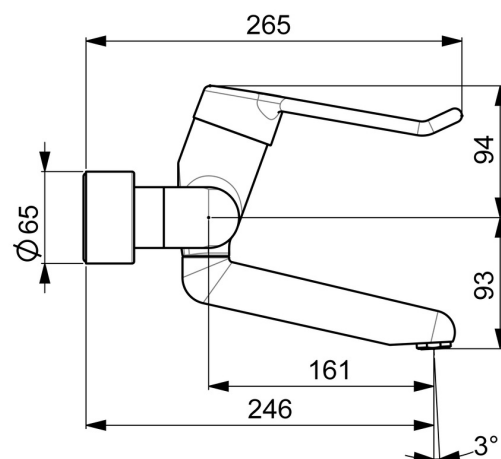

EAN: 4015474267244
static.hansa.com/02552205

- Zdraví a péče
- Jednopáková
- Montáž na zeď
- Chrom
- Otočné výtokové rameno, Uzamykatelné ve střední poloze
- Aerátor s laminárním proudem vody
- Dlouhá páka, Páka se symboly teplé a studené vody, Třímenová páka, Jedna ovládací páka / rukojeť
- Funkce pro nastavení maximální teploty a průtoku vody, Nastavitelný omezovač teploty vody (součástí dodávky, možnost dodatečné instalace)
- \varnothing 48 mm keramická kartuše pro ovládání teploty a průtoku vody
- Etážky, Krycí deska(y), Uzavírací ventil(y), Trojitě těsněné krycí růžice
- Tělo baterie z mosazi DZR, Povrchy přicházející do styku s pitnou vodou obsahují méně než 0,3 % olova, Vodní cesty bez poniklování

Technické údaje

Vlastnosti průtoku

Průtokové množství při 3 bar **12.0 l/min**

Technické vlastnosti

Velikost DN (jmenovitý rozměr) **DN15**
 Zdroj teplé vody **max. +80°C**
 Pracovní tlak **0.5-10 bar**
 Instalační šířka **150 ± 10 mm**
 Projection **246 mm**
 Zabezpečení proti zpětnému toku (ČSN EN 1717) **AA**
 Materiál **Mosaz**

Předpisy

Norma EN **EN 817**
 Třída hlučnosti **I (ISO 3822)**

Schválení a Prohlášení

DVGW **NW-6506CR0028**
 ABP **PA-IX 29893/IA**
 Prohlášení o shodě **DoC**

Náhradní díly

SP02552205

	Název	Kód
1	Dlouhá páka, L=149	02440005
1.1	Šroub, M5x8, SW2.5	59904755
1.2	Kluzné pouzdro (osazené)	59904778
2	Krytka	59914069
3	Upevňovací matice, M50x1, SW45	59914070
3.1	O-kroužek, d 46x2	59912470
4	Kartuše, 4.8 Classic	59911437
4.1	Hot water limiter	59904759
5.1	Upevňovací šroub, M6x12, AF2.5	59904804
8.2	Omezovač	59910421
8.2	Šroub, M6x10, 2,5	59911435
8.3	Omezovač	59910422
8.4	Sada na údržbu	59912230
9	Výtokové rameno, L=226	02702000
9	Výtokové rameno, L=161	02692000
11	Aerator, M24x1 STD PL HC A Laminar (2013-)	59914054
12	Připojovací matice, G3/4, AF30	59902230
12.1	Přistoupení	59913400
12.2	Těsnící kroužek, 23.9x15.2x2	59902689
14	Krycí díl	02720200
N.I.	Klíč, SW45/SW50	59905190
N.I.	Emptying valve	59912483