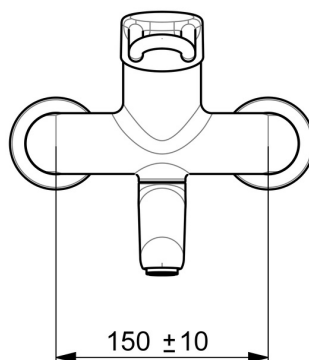

EAN: 4015474267244
static.hansa.com/02552205

- Zdraví a péče
- Jednopáková
- Montáž na zeď
- Chrom
- Otočné výtokové rameno, Uzamykatelné ve střední poloze
- Aerátor s laminárním proudem vody
- Dlouhá páka, Páka se symboly teplé a studené vody, Třímenová páka, Jedna ovládací páka / rukojeť
- Funkce pro nastavení maximální teploty a průtoku vody, Nastavitelný omezovač teploty vody (součástí dodávky, možnost dodatečné instalace)
- \varnothing 48 mm keramická kartuše pro ovládání teploty a průtoku vody
- Etážky, Krycí deska(y), Uzavírací ventil(y), Trojitě těsněné krycí růžice
- Tělo baterie z mosazi DZR, Povrchy přicházející do styku s pitnou vodou obsahují méně než 0,3 % olova, Vodní cesty bez poniklování

Technické údaje

Vlastnosti průtoku

Průtokové množství při 3 bar **12.0 l/min**

Technické vlastnosti

Velikost DN (jmenovitý rozměr) **DN15**
 Zdroj teplé vody **max. +80°C**
 Pracovní tlak **0.5-10 bar**
 Instalační šířka **150 ± 10 mm**
 Projection **246 mm**
 Zabezpečení proti zpětnému toku (ČSN EN 1717) **AA**
 Materiál **Mosaz**

Předpisy

Norma EN **EN 817**
 Třída hlučnosti **I (ISO 3822)**

Schválení a Prohlášení

DVGW **NW-6506CR0028**
 ABP **PA-IX 29893/IA**
 Prohlášení o shodě **DoC**

Náhradní díly

SP02552205

	Název	Kód
1	Dlouhá páka, L=149	02440005
1.1	Šroub, M5x8, SW2.5	59904755
1.2	Kluzné pouzdro (osazené)	59904778
2	Krytka	59914069
3	Upevňovací matice, M50x1, SW45	59914070
3.1	O-kroužek, d 46x2	59912470
4	Kartuše, 4.8 Classic	59911437
4.1	Hot water limiter	59904759
5.1	Upevňovací šroub, M6x12, AF2.5	59904804
8.2	Omezovač	59910421
8.2	Šroub, M6x10, 2,5	59911435
8.3	Omezovač	59910422
8.4	Sada na údržbu	59912230
9	Výtokové rameno, L=226	02702000
9	Výtokové rameno, L=161	02692000
11	Aerator, M24x1 STD PL HC A Laminar (2013-)	59914054
12	Připojovací matice, G3/4, AF30	59902230
12.1	Přistoupení	59913400
12.2	Těsnící kroužek, 23.9x15.2x2	59902689
14	Krycí díl	02720200
N.I.	Klíč, SW45/SW50	59905190
N.I.	Emptying valve	59912483