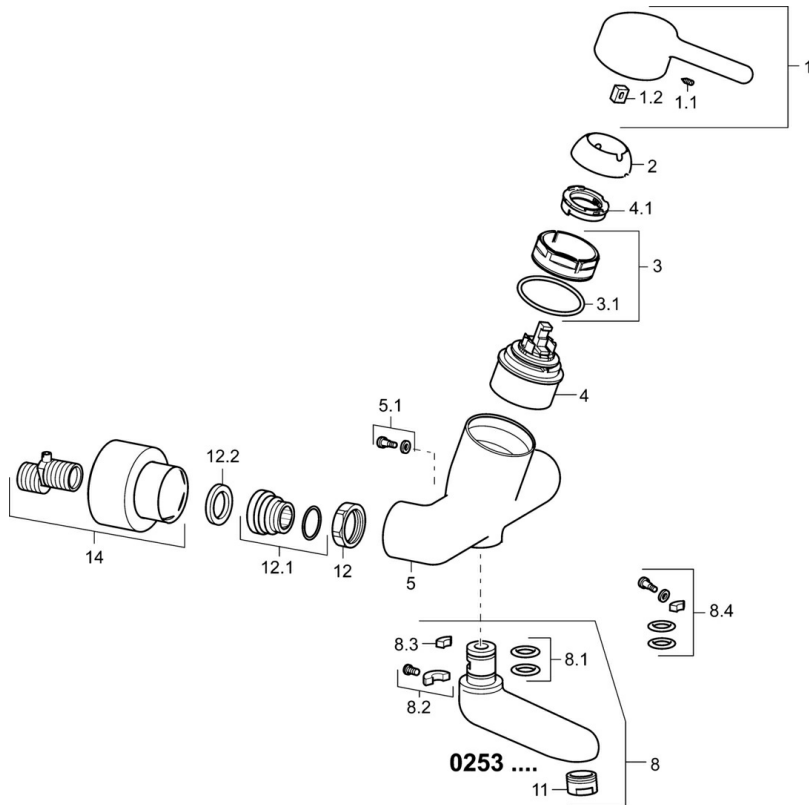

EAN: 4015474267220  
[static.hansa.com/02552203](https://static.hansa.com/02552203)

- Gezondheid en verzorging
- Eengreeps
- Wandmontage
- Chroom
- Draaibare uitloop, Vast te zetten in de middenstand
- Kristalheldere laminaire straal
- Hendel met warm-koud-aanduiding, Eengreeps bediend
- Temperatuurbegrenzer, Temperatuurbegrenzer (achteraf instelbaar)
- $\varnothing$  48 mm keramisch binnenwerk voor debiet en temperatuur instelling
- S-koppelingen met rozetten, Rozet(ten), Geïntegreerd afsluitventiel, Schuifrozet met afsluitbare S-koppelingen
- Kraanhuis gemaakt van DZR messing, Oppervlakken in contact met drinkwater bevatten minder dan 0,3% lood, Oppervlakte met watercontact zonder nikkelcoating

### Technische eigenschappen

DN-maat **DN15**  
Warmwatertoevoer **max. +80°C**  
Werkdruk **0.5-10 bar**  
Inbouwbreedte **150 ± 10 mm**  
Projection **246 mm**  
Terugstroom beveiliging (EN1717) **AA**  
Materiaal **brass**

### SP02532203

	Naam	Code
1	Hendel, L=93 mm Chroom	59914072
1.1	Schroef, M5x8, SW2.5	59904755
1.2	Joint klassiek uitloop	59904778
2	Kap Chroom	59914069
3	Schroefring, M50x1, SW45	59914070
3.1	O-ring, d 46x2	59912470
4	Binnenwerk, 4.8 Classic	59911437
4.1	Hot water limiter	59904759
5.1	Bevestigingsschroeven, M6x12, AF2.5	59904804
8	Uitloop, L=161 Chroom	02692000
8	Uitloop, L=226 Chroom	02702000
8	Uitloop, L=86 Chroom	02682000
8.1	O-ring, d 15x2.5	59910423
8.2	Schroef, M6x10, 2,5	59911435
8.2	Temperatuurbegrenzer	59910421
8.3	Temperatuurbegrenzer	59910422
8.4	Onderhoud set	59912230
11	Mousseur, M24x1 STD PL HC A Laminar (2013-) Chroom	59914054
12	Aansluiting moer, G3/4, AF30	59902230
12.1	Toetreding	59913400
12.2	Borgring, 23.9x15.2x2	59902689
14	Opbouwdeel Chroom	02720200
N.I.	Emptying valve	59912483
N.I.	Sleutel, SW45/SW50	59905190