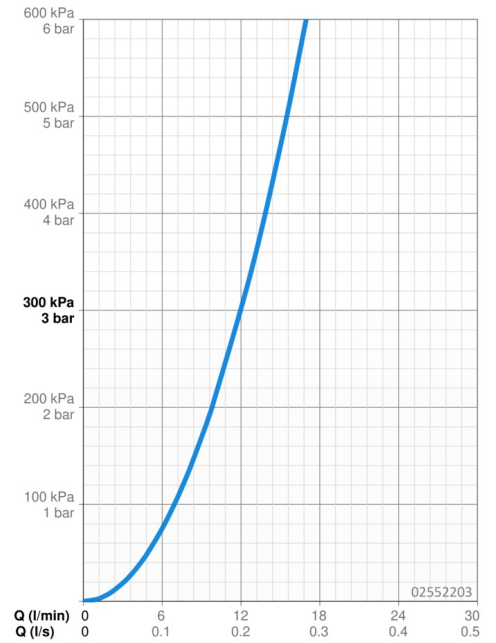

Technische gegevens

Doorstromingseigenschappen

Doorstroomhoeveelheid bij 3 bar **12.0 l/min**

Technische eigenschappen

DN-maat **DN15**
Warmwatertoevoer **max. +80°C**
Werkdruk **0.5-10 bar**
Inbouwbreedte **150 ± 10 mm**
Projection **246 mm**
Terugstroom beveiliging (EN1717) **AA**
Materiaal **brass**

Voorschriften

EN-norm **EN 817**
Geluidsklasse **I (ISO 3822)**

Toestemmingen en Verklaringen

DVGW **NW-6506CR0028**
ABP **PA-IX 29893/IA**
Verklaring van overeenstemming **DoC**