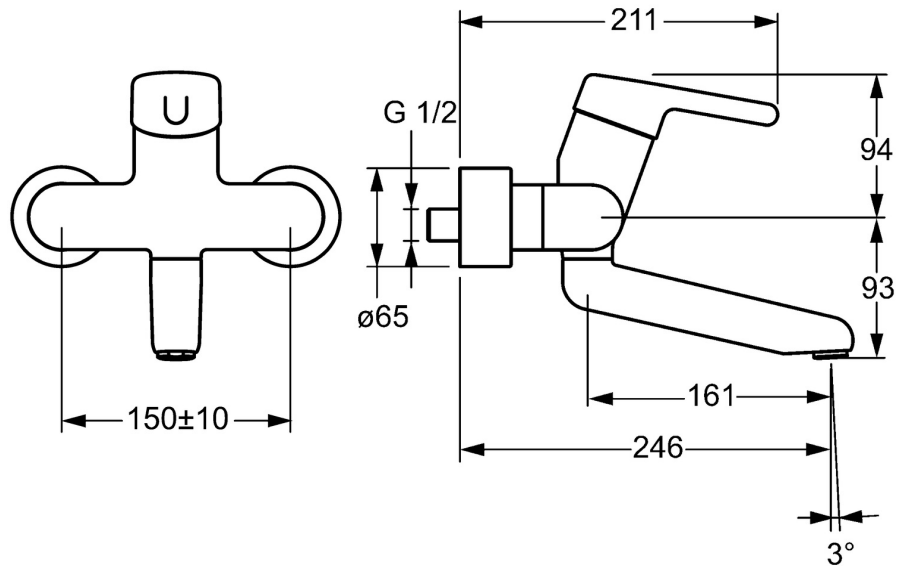

EAN: 4015474267220  
[static.hansa.com/02552203](https://static.hansa.com/02552203)

- Gezondheid en verzorging
- Eengreeps
- Wandmontage
- Chroom
- Draaibare uitloop, Vast te zetten in de middenstand
- Kristalheldere laminaire straal
- Hendel met warm-koud-aanduiding, Eengreeps bediend
- Temperatuurbegrenzer, Temperatuurbegrenzer (achteraf instelbaar)
- $\varnothing$  48 mm keramisch binnenwerk voor debiet en temperatuur instelling
- S-koppelingen met rozetten, Rozet(ten), Geïntegreerd afsluitventiel, Schuifrozet met afsluitbare S-koppelingen
- Kraanhuis gemaakt van DZR messing, Oppervlakken in contact met drinkwater bevatten minder dan 0,3% lood, Oppervlakte met watercontact zonder nikkelcoating

## Technische gegevens

### Technische eigenschappen

DN-maat **DN15**  
Warmwatertoevoer **max. +80°C**  
Werkdruk **0.5-10 bar**  
Inbouwbreedte **150 ± 10 mm**  
Projection **246 mm**  
Terugstroom beveiliging (EN1717) **AA**  
Materiaal **brass**

### SP02532203

	Naam	Code
1	Hendel, L=93 mm Chroom	59914072
1.1	Schroef, M5x8, SW2.5	59904755
1.2	Joint klassiek uitloop	59904778
2	Kap Chroom	59914069
3	Schroefring, M50x1, SW45	59914070
3.1	O-ring, d 46x2	59912470
4	Binnenwerk, 4.8 Classic	59911437
4.1	Hot water limiter	59904759
5.1	Bevestigingsschroeven, M6x12, AF2.5	59904804
8	Uitloop, L=161 Chroom	02692000
8	Uitloop, L=226 Chroom	02702000
8	Uitloop, L=86 Chroom	02682000
8.1	O-ring, d 15x2.5	59910423
8.2	Schroef, M6x10, 2,5	59911435
8.2	Temperatuurbegrenzer	59910421
8.3	Temperatuurbegrenzer	59910422
8.4	Onderhoud set	59912230
11	Mousseur, M24x1 STD PL HC A Laminar (2013-) Chroom	59914054
12	Aansluiting moer, G3/4, AF30	59902230
12.1	Toetreding	59913400
12.2	Borgring, 23.9x15.2x2	59902689
14	Opbouwdeel Chroom	02720200
N.I.	Emptying valve	59912483
N.I.	Sleutel, SW45/SW50	59905190