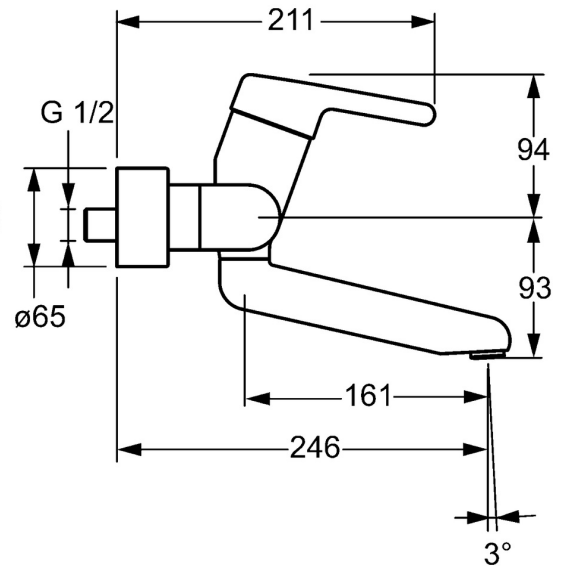

EAN: 4015474267220
static.hansa.com/02552203

- Santé & soins
- Monocommande
- Montage mural
- Chrome
- Bec pivotant, Verrouillable en position médiane
- Brise jet laminaire - sans adjonction d'air
- Levier avec symbole C+F, Levier monocommande
- Limiteur de température et de débit, Limiteur de température ajustable
- Cartouche céramique de $\varnothing 48$ mm pour contrôle de température et de débit
- Raccords excentriques, Rosaces de finition, Robinet d'arrêt, Triple étanchéité du corps extérieur
- Corps en laiton DZR, Le laiton en contact avec l'eau potable comporte une teneur en plomb $<0,3\%$, Voies d'eau sans revêtement de nickel

Caractéristiques techniques

Caractéristiques de débit

Débit à 3 bar **12.0 l/min**

Caractéristiques techniques

Taille DN (diamètre nominal) **DN15**
 Alimentation en eau chaude **max. +80°C**
 Pression de service **0.5-10 bar**
 Largeur d'installation **150 ± 10 mm**
 Saillie **246 mm**
 Dispositif de protection (EN1717) **AA**
 Matériau **brass**

	Nom	Code
1	Levier, L=93 mm	59914072
1.1	Vis, M5x8, SW2.5	59904755
1.2	Kit de joints pour bec	59904778
2	Chape	59914069
3	Écrou de maintien, M50x1, SW45	59914070
3.1	Joint, d 46x2	59912470
4	Cartouche, 4.8 Classic	59911437
4.1	Hot water limiter	59904759
5.1	Vis, M6x12, AF2.5	59904804
8	Bec, L=161	02692000
8	Bec, L=226	02702000
8	Bec, L=86	02682000
8.1	Joint, d 15x2.5	59910423
8.2	Vis, M6x10, 2,5	59911435
8.2	Limiteur	59910421
8.3	Limiteur	59910422
8.4	Ensemble d'entretien	59912230
11	Aérateur, M24x1 STD PL HC A Laminar (2013-)	59914054
12	Écrou de connexion, G3/4, AF30	59902230
12.1	Connecteur	59913400
12.2	Joint, 23.9x15.2x2	59902689
14	Rosaces la paire	02720200
N.I.	Emptying valve	59912483
N.I.	Clef, SW45/SW50	59905190