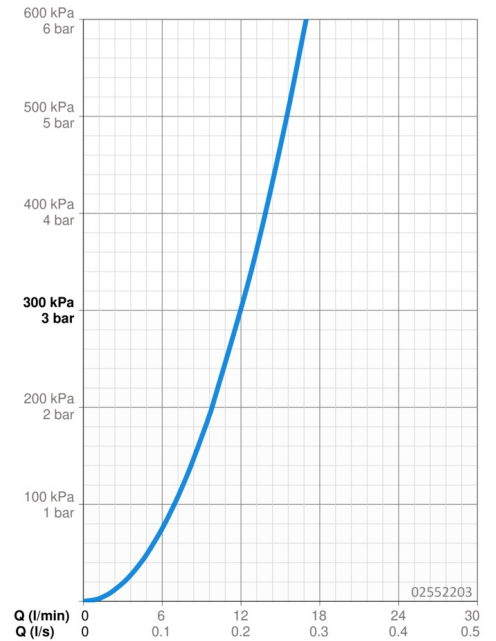

Caractéristiques techniques

Caractéristiques de débit

Débit à 3 bar **12.0 l/min**

Caractéristiques techniques

Taille DN (diamètre nominal) **DN15**
Alimentation en eau chaude **max. +80°C**
Pression de service **0.5-10 bar**
Largeur d'installation **150 ± 10 mm**
Saillie **246 mm**
Dispositif de protection (EN1717) **AA**
Matériau **brass**

Règlementations

Norme EN **EN 817**
Classe acoustique **I (ISO 3822)**

Certificats et normes

DVGW **NW-6506CR0028**
ABP **PA-IX 29893/IA**
Déclaration de conformité **DoC**