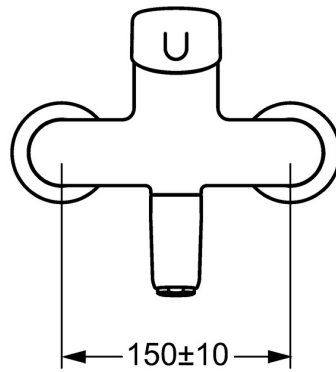

EAN: 4015474267220
static.hansa.com/02552203

- Santé & soins
- Monocommande
- Montage mural
- Chrome
- Bec pivotant, Verrouillable en position médiane
- Brise jet laminaire - sans adjonction d'air
- Levier avec symbole C+F, Levier monocommande
- Limiteur de température et de débit, Limiteur de température ajustable
- Cartouche céramique de $\varnothing 48$ mm pour contrôle de température et de débit
- Raccords excentriques, Rosaces de finition, Robinet d'arrêt, Triple étanchéité du corps extérieur
- Corps en laiton DZR, Le laiton en contact avec l'eau potable comporte une teneur en plomb $<0,3\%$, Voies d'eau sans revêtement de nickel

Caractéristiques techniques

Caractéristiques de débit

Débit à 3 bar **12.0 l/min**

Caractéristiques techniques

Taille DN (diamètre nominal) **DN15**
 Alimentation en eau chaude **max. +80°C**
 Pression de service **0.5-10 bar**
 Largeur d'installation **150 ± 10 mm**
 Saillie **246 mm**
 Dispositif de protection (EN1717) **AA**
 Matériau **brass**

	Nom	Code
1	Levier, L=93 mm	59914072
1.1	Vis, M5x8, SW2.5	59904755
1.2	Kit de joints pour bec	59904778
2	Chape	59914069
3	Écrou de maintien, M50x1, SW45	59914070
3.1	Joint, d 46x2	59912470
4	Cartouche, 4.8 Classic	59911437
4.1	Hot water limiter	59904759
5.1	Vis, M6x12, AF2.5	59904804
8	Bec, L=161	02692000
8	Bec, L=226	02702000
8	Bec, L=86	02682000
8.1	Joint, d 15x2.5	59910423
8.2	Vis, M6x10, 2,5	59911435
8.2	Limiteur	59910421
8.3	Limiteur	59910422
8.4	Ensemble d'entretien	59912230
11	Aérateur, M24x1 STD PL HC A Laminar (2013-)	59914054
12	Écrou de connexion, G3/4, AF30	59902230
12.1	Connecteur	59913400
12.2	Joint, 23.9x15.2x2	59902689
14	Rosaces la paire	02720200
N.I.	Emptying valve	59912483
N.I.	Clef, SW45/SW50	59905190