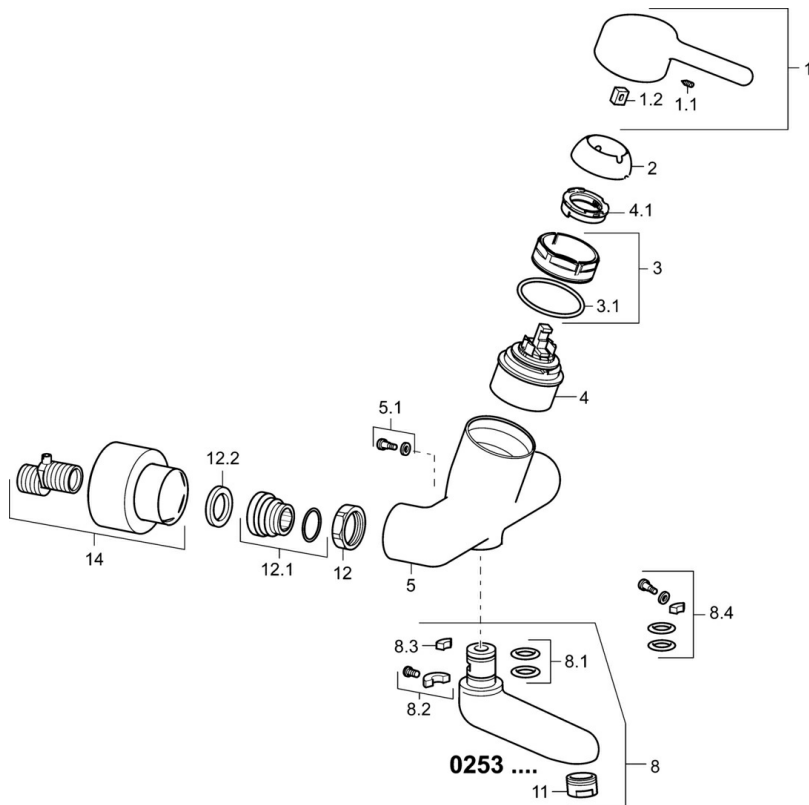

EAN: 4015474267220
static.hansa.com/02552203

- Santé & soins
- Monocommande
- Montage mural
- Chrome
- Bec pivotant, Verrouillable en position médiane
- Brise jet laminaire - sans adjonction d'air
- Levier avec symbole C+F, Levier monocommande
- Limiteur de température et de débit, Limiteur de température ajustable
- Cartouche céramique de $\varnothing 48$ mm pour contrôle de température et de débit
- Raccords excentriques, Rosaces de finition, Robinet d'arrêt, Triple étanchéité du corps extérieur
- Corps en laiton DZR, Le laiton en contact avec l'eau potable comporte une teneur en plomb $<0,3\%$, Voies d'eau sans revêtement de nickel

Caractéristiques techniques

Caractéristiques de débit

Débit à 3 bar **12.0 l/min**

Caractéristiques techniques

Taille DN (diamètre nominal) **DN15**
 Alimentation en eau chaude **max. +80°C**
 Pression de service **0.5-10 bar**
 Largeur d'installation **150 ± 10 mm**
 Saillie **246 mm**
 Dispositif de protection (EN1717) **AA**
 Matériau **brass**

Règlementations

Norme EN **EN 817**
 Classe acoustique **I (ISO 3822)**

Certificats et normes

DVGW **NW-6506CR0028**
 ABP **PA-IX 29893/IA**
 Déclaration de conformité **DoC**

Pièces de rechange

SP02532203

	Nom	Code
1	Levier, L=93 mm	59914072
1.1	Vis, M5x8, SW2.5	59904755
1.2	Kit de joints pour bec	59904778
2	Chape	59914069
3	Écrou de maintien, M50x1, SW45	59914070
3.1	Joint, d 46x2	59912470
4	Cartouche, 4.8 Classic	59911437
4.1	Hot water limiter	59904759
5.1	Vis, M6x12, AF2.5	59904804
8	Bec, L=161	02692000
8	Bec, L=226	02702000
8	Bec, L=86	02682000
8.1	Joint, d 15x2.5	59910423
8.2	Vis, M6x10, 2,5	59911435
8.2	Limiteur	59910421
8.3	Limiteur	59910422
8.4	Ensemble d'entretien	59912230
11	Aérateur, M24x1 STD PL HC A Laminar (2013-)	59914054
12	Écrou de connexion, G3/4, AF30	59902230
12.1	Connecteur	59913400
12.2	Joint, 23.9x15.2x2	59902689
14	Rosaces la paire	02720200
N.I.	Emptying valve	59912483
N.I.	Clef, SW45/SW50	59905190