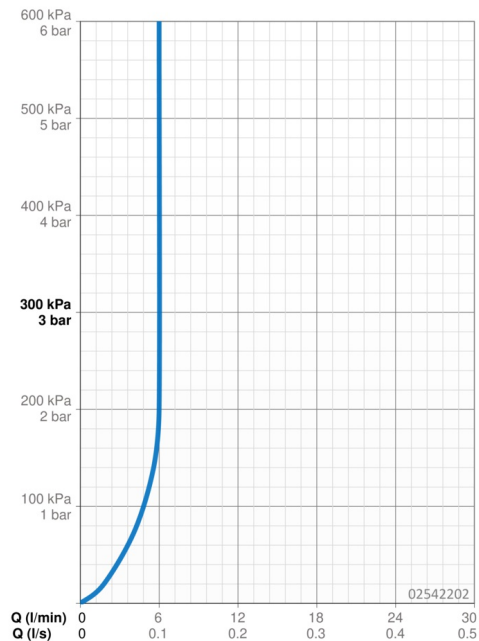

Technische gegevens

Doorstromingseigenschappen

Doorstroomhoeveelheid bij 3 bar (met debietregelaar) **6.0 l/min**

Technische eigenschappen

DN-maat **DN15**
Warmwatertoevoer **max. +80°C**
Werkdruk **0.5-10 bar**
Inbouwbreedte **150 ± 10 mm**
Projectie **171 mm**
Terugstroom beveiliging (EN1717) **AA**
Materiaal **brass**

Voorschriften

EN-norm **EN 817**
Geluidsklasse **I (ISO 3822)**

Toestemmingen en Verklaringen

DVGW **NW-6506CR0028**
ABP **PA-IX 29894/IO**
Verklaring van overeenstemming **DoC**