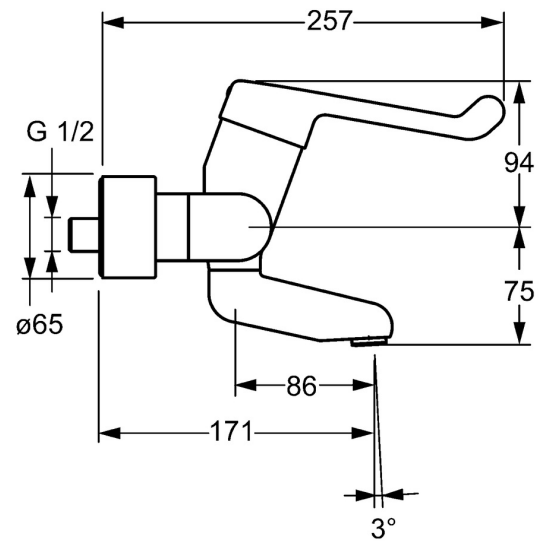

EAN: 4015474267176
static.hansa.com/02542202

- Gezondheid en verzorging
- Eengreeps
- Wandmontage
- Chrom
- Draaibare uitloop, Vast te zetten in de middenstand
- Kristalheldere laminaire straal
- Veiligheidshendel, Hendel met warm-koud-aanduiding, Eengreeps bediend
- \varnothing 35 mm keramisch binnenwerk voor debiet en temperatuur instelling
- S-koppelingen met rozetten, Rozet(ten), Geïntegreerd afsluitventiel, Schuifrozet met afsluitbare S-koppelingen
- Kraanhuis gemaakt van DZR messing, Oppervlakken in contact met drinkwater bevatten minder dan 0,3% lood, Oppervlakte met watercontact zonder nikkelcoating

Technische gegevens

Doorstromingseigenschappen

Doorstroomhoeveelheid bij 3 bar (met debietregelaar) **6.0 l/min**

Technische eigenschappen

DN-maat **DN15**
 Warmwatertoevoer **max. +80°C**
 Werkdruk **0.5-10 bar**
 Inbouwbreedte **150 ± 10 mm**
 Projectie **171 mm**
 Terugstroom beveiliging (EN1717) **AA**
 Materiaal **brass**

	Naam	Code
1	Lange hendel, L=142 Chrom Stopgezet	02460002
1.1	Schroef, M5x8, SW2.5	59904755
1.3	Binnendeel temperatuurhendel Chrom	59913762
1.4	Diverter housing Stopgezet	02710000
3	Schroefring, M50x1, SW45	59914070
4	Binnenwerk	59913949
5.1	Bevestigingsschroeven, M6x12, AF2.5	59904804
8	Uitloop, L=226 Chrom	02702000
8	Uitloop, L=161 Chrom	02692000
8	Uitloop, L=86 Chrom	02682000
8.1	O-ring, d 15x2.5	59910423
8.2	Temperatuurbegrenzer	59910421
8.2	Schroef, M6x10, 2,5	59911435
8.3	Temperatuurbegrenzer	59910422
8.4	Onderhoud set	59912230
11	Mousseur, M24x1 STD HC, 6 l/min Laminar Chrom	59914068
12	Aansluiting moer, G3/4, AF30	59902230
12.1	Toetreding	59913400
12.2	Borgring, 23.9x15.2x2	59902689
14	Opbouwdeel Chrom	02720200
N.I.	Emptying valve	59912483
N.I.	Sleutel, SW45/SW50	59905190