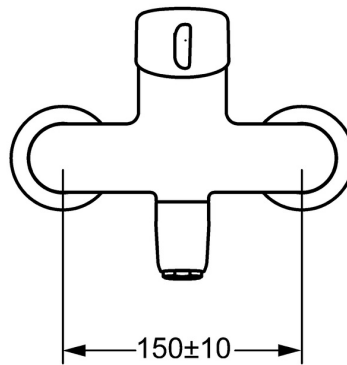

EAN: 4015474267176
static.hansa.com/02542202

- Gezondheid en verzorging
- Eengreeps
- Wandmontage
- Chrom
- Draaibare uitloop, Vast te zetten in de middenstand
- Kristalheldere laminaire straal
- Veiligheidshendel, Hendel met warm-koud-aanduiding, Eengreeps bediend
- \varnothing 35 mm keramisch binnenwerk voor debiet en temperatuur instelling
- S-koppelingen met rozetten, Rozet(ten), Geïntegreerd afsluitventiel, Schuifrozet met afsluitbare S-koppelingen
- Kraanhuis gemaakt van DZR messing, Oppervlakken in contact met drinkwater bevatten minder dan 0,3% lood, Oppervlakte met watercontact zonder nikkelcoating

Technische gegevens

Doorstromingseigenschappen

Doorstroomhoeveelheid bij 3 bar (met debietregelaar) **6.0 l/min**

Technische eigenschappen

DN-maat **DN15**
 Warmwatertoevoer **max. +80°C**
 Werkdruk **0.5-10 bar**
 Inbouwbreedte **150 ± 10 mm**
 Projectie **171 mm**
 Terugstroom beveiliging (EN1717) **AA**
 Materiaal **brass**

	Naam	Code
1	Lange hendel, L=142 Chrom Stopgezet	02460002
1.1	Schroef, M5x8, SW2.5	59904755
1.3	Binnendeel temperatuurhendel Chrom	59913762
1.4	Diverter housing Stopgezet	02710000
3	Schroefring, M50x1, SW45	59914070
4	Binnenwerk	59913949
5.1	Bevestigingsschroeven, M6x12, AF2.5	59904804
8	Uitloop, L=226 Chrom	02702000
8	Uitloop, L=161 Chrom	02692000
8	Uitloop, L=86 Chrom	02682000
8.1	O-ring, d 15x2.5	59910423
8.2	Temperatuurbegrenzer	59910421
8.2	Schroef, M6x10, 2,5	59911435
8.3	Temperatuurbegrenzer	59910422
8.4	Onderhoud set	59912230
11	Mousseur, M24x1 STD HC, 6 l/min Laminar Chrom	59914068
12	Aansluiting moer, G3/4, AF30	59902230
12.1	Toetreding	59913400
12.2	Borgring, 23.9x15.2x2	59902689
14	Opbouwdeel Chrom	02720200
N.I.	Emptying valve	59912483
N.I.	Sleutel, SW45/SW50	59905190