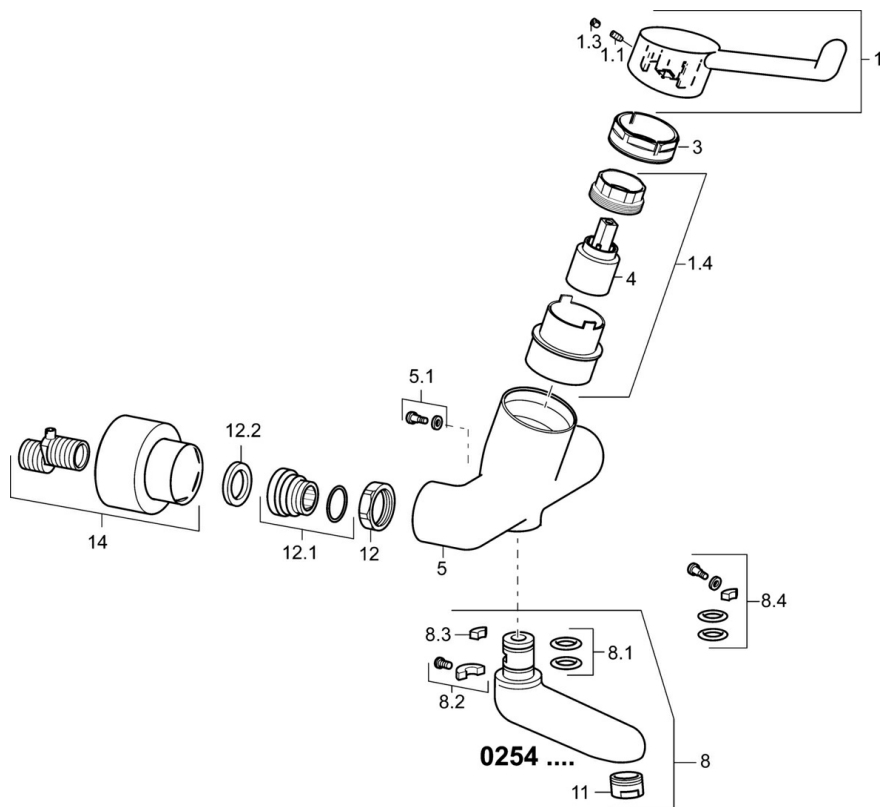

Reserveonderdelen

SP02542202

	Naam	Code
1	Lange hendel, L=142 Chrom Stopgezet	02460002
1.1	Schroef, M5x8, SW2.5	59904755
1.3	Binnendeel temperatuurhendel Chrom	59913762
1.4	Diverter housing Stopgezet	02710000
3	Schroefring, M50x1, SW45	59914070
4	Binnenwerk	59913949
5.1	Bevestigingsschroeven, M6x12, AF2.5	59904804
8	Uitloop, L=226 Chrom	02702000
8	Uitloop, L=161 Chrom	02692000
8	Uitloop, L=86 Chrom	02682000
8.1	O-ring, d 15x2.5	59910423
8.2	Temperatuurbegrenzer	59910421
8.2	Schroef, M6x10, 2,5	59911435
8.3	Temperatuurbegrenzer	59910422
8.4	Onderhoud set	59912230
11	Mousseur, M24x1 STD HC, 6 l/min Laminar Chrom	59914068
12	Aansluiting moer, G3/4, AF30	59902230
12.1	Toetreding	59913400
12.2	Borgring, 23.9x15.2x2	59902689
14	Opbouwdeel Chrom	02720200
N.I.	Emptying valve	59912483
N.I.	Sleutel, SW45/SW50	59905190