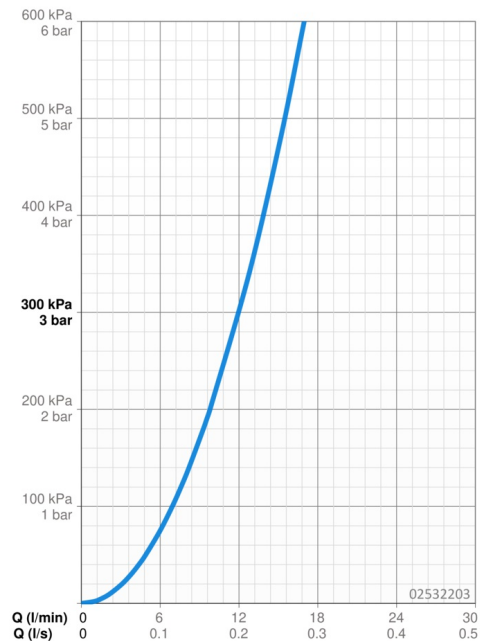

Technické údaje

Vlastnosti prietoku

Prietok pri tlaku 3 bar **12.0 l/min**

Technické vlastnosti

Veľkosť DN (menovitý rozmer) **DN15**
Dodávka teplej vody **max. +80°C**
Pracovný tlak **0.5-10 bar**
Vzdialenosť na inštaláciu **150 ± 10 mm**
Projection **171 mm**
Spätná klapka (STN EN 1717) **AA**
Materiál **Mosadz**

Predpisy

Norma EN **EN 817**
Trieda hlučnosti **I (ISO 3822)**

Schválenia a Prehlásenia

DVGW **NW-6506CR0028**
ABP **PA-IX 29893/IA**
Vyhlásenie o zhode **DoC**