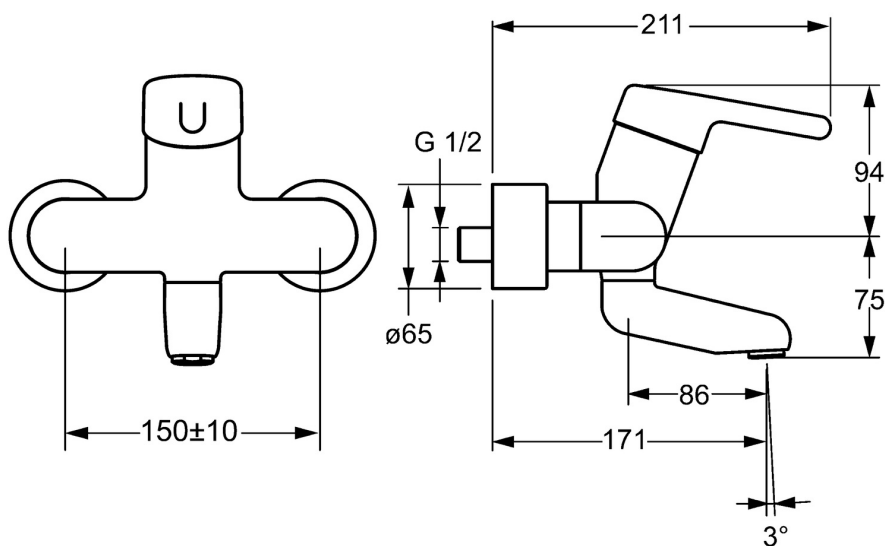

EAN: 4015474267169  
[static.hansa.com/02532203](http://static.hansa.com/02532203)

- Zdravotná starostlivosť a opatrovatelstvo
- Jednopaková
- Nástenná montáž
- Chróm
- Otočné výtokové rameno, Uzamykateľné v strednej polohe
- Aerátor s laminárnym prúdom vody
- Páka so symbolom teplej a studenej vody, Jedna ovládacia páka / rukoväť
- Funkcie pre nastavenie maximálnej teploty a prietoku vody, Nastaviteľný obmedzovač teploty vody (súčasť dodávky, možnosť dodatočnej inštalácie)
- $\phi$  48 mm keramická kartuša pre ovládanie teploty a prietoku vody
- Excentrické etážky, Krycia doska (y), Uzatvárací ventil (y), Trojito tesnené krycie ružice
- Telo batérie z mosadze DZR, Povrchy prichádzajúce do styku s pitnou vodou obsahujú menej ako 0,3% olova, Vodné cesty bez poniklovania

### Technické vlastnosti

Veľkosť DN (menovitý rozmer) **DN15**  
 Dodávka teplej vody **max. +80°C**  
 Pracovný tlak **0.5-10 bar**  
 Vzdialenosť na inštaláciu **150 ± 10 mm**  
 Projection **171 mm**  
 Spätná klapka (STN EN 1717) **AA**  
 Materiál **Mosadz**

### SP02532203

Název	Kód
1 Ovládacia rukoväť, L=93 mm	59914072
1.1 Skrutka, M5x8, SW2.5	59904755
1.2 Klzné puzdro	59904778
2 Krytka	59914069
3 Pritlačná matica, M50x1, SW45	59914070
3.1 O-kružok, d 46x2	59912470
4 Kartuš, 4.8 Classic	59911437
4.1 Hot water limiter	59904759
5.1 Upevňovacia skrutka, M6x12, AF2.5	59904804
8 Výtokové rameno, L=161	02692000
8 Výtokové rameno, L=226	02702000
8 Výtokové rameno, L=86	02682000
8.1 O-kružok, d 15x2.5	59910423
8.2 Skrutka, M6x10, 2,5	59911435
8.2 Obmedzovač	59910421
8.3 Obmedzovač	59910422
8.4 Sada na údržbu	59912230
11 Aerator, M24x1 STD PL HC A Laminar (2013-)	59914054
12 Pripojovacie matice, G3/4, AF30	59902230
12.1 Prístúpenie	59913400
12.2 Tesniaci krúžok, 23.9x15.2x2	59902689
14 Sada krycích ružíc (2 ks)	02720200
N.I.	59912483
N.I. Kľúč, SW45/SW50	59905190