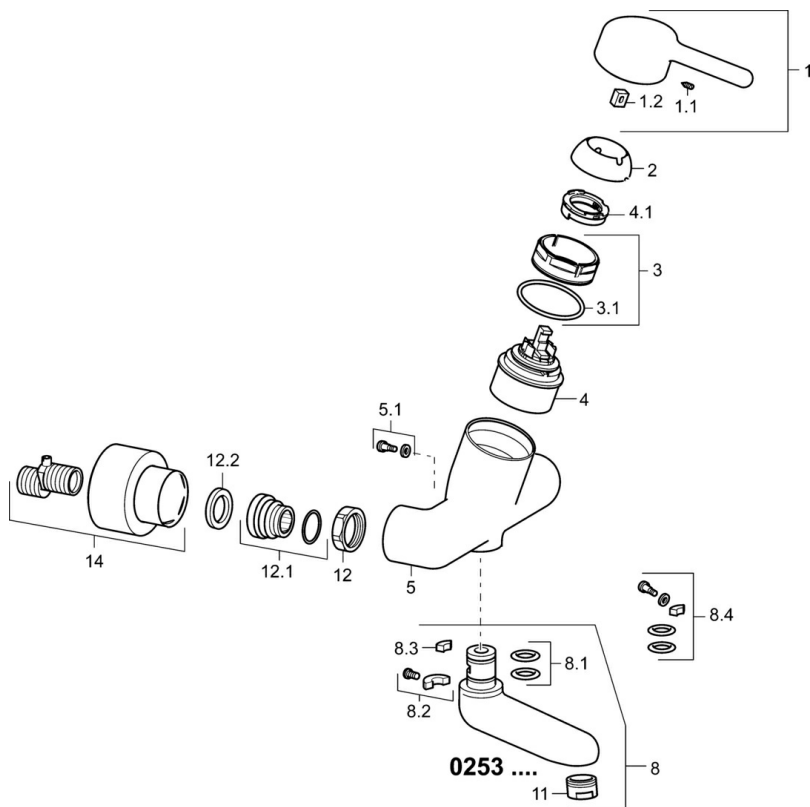

### Technické vlastnosti

Veľkosť DN (menovitý rozmer) **DN15**  
 Dodávka teplej vody **max. +80°C**  
 Pracovný tlak **0.5-10 bar**  
 Vzdialenosť na inštaláciu **150 ± 10 mm**  
 Projection **171 mm**  
 Spätná klapka (STN EN 1717) **AA**  
 Materiál **Mosadz**

### SP02532203

Název	Kód
1 Ovládacia rukoväť, L=93 mm	59914072
1.1 Skrutka, M5x8, SW2.5	59904755
1.2 Klzné puzdro	59904778
2 Krytka	59914069
3 Pritlačná matica, M50x1, SW45	59914070
3.1 O-kružok, d 46x2	59912470
4 Kartuš, 4.8 Classic	59911437
4.1 Hot water limiter	59904759
5.1 Upevňovacia skrutka, M6x12, AF2.5	59904804
8 Výtokové rameno, L=161	02692000
8 Výtokové rameno, L=226	02702000
8 Výtokové rameno, L=86	02682000
8.1 O-kružok, d 15x2.5	59910423
8.2 Skrutka, M6x10, 2,5	59911435
8.2 Obmedzovač	59910421
8.3 Obmedzovač	59910422
8.4 Sada na údržbu	59912230
11 Aerator, M24x1 STD PL HC A Laminar (2013-)	59914054
12 Pripojovacie matice, G3/4, AF30	59902230
12.1 Prístúpenie	59913400
12.2 Tesniaci krúžok, 23.9x15.2x2	59902689
14 Sada krycích ružíc (2 ks)	02720200
N.I.	59912483
N.I. Kľúč, SW45/SW50	59905190