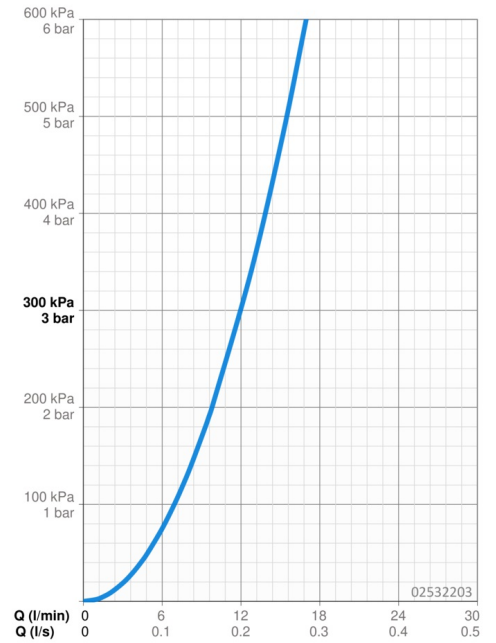

Technische gegevens

Doorstromingseigenschappen

Doorstroomhoeveelheid bij 3 bar **12.0 l/min**

Technische eigenschappen

DN-maat **DN15**
Warmwatertoevoer **max. +80°C**
Werkdruk **0.5-10 bar**
Inbouwbreedte **150 ± 10 mm**
Projection **171 mm**
Terugstroom beveiliging (EN1717) **AA**
Materiaal **brass**

Voorschriften

EN-norm **EN 817**
Geluidsklasse **I (ISO 3822)**

Toestemmingen en Verklaringen

DVGW **NW-6506CR0028**
ABP **PA-IX 29893/IA**
Verklaring van overeenstemming **DoC**