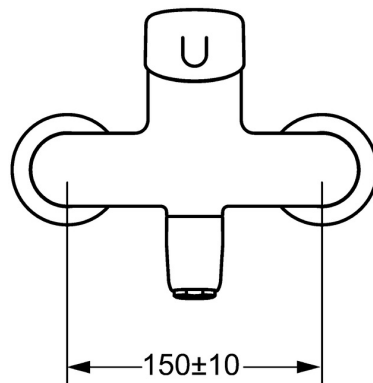

EAN: 4015474267169
static.hansa.com/02532203

- Gezondheid en verzorging
- Eengreeps
- Wandmontage
- Chroom
- Draaibare uitloop, Vast te zetten in de middenstand
- Kristalheldere laminaire straal
- Hendel met warm-koud-aanduiding, Eengreeps bediend
- Temperatuurbegrenzer, Temperatuurbegrenzer (achteraf instelbaar)
- \varnothing 48 mm keramisch binnenwerk voor debiet en temperatuur instelling
- S-koppelingen met rozetten, Rozet(ten), Geïntegreerd afsluitventiel, Schuifrozet met afsluitbare S-koppelingen
- Kraanhuis gemaakt van DZR messing, Oppervlakken in contact met drinkwater bevatten minder dan 0,3% lood, Oppervlakte met watercontact zonder nikkelcoating

Technische gegevens

Doorstromingseigenschappen

Doorstroomhoeveelheid bij 3 bar **12.0 l/min**

Technische eigenschappen

DN-maat **DN15**
Warmwatertoevoer **max. +80°C**
Werkdruk **0.5-10 bar**
Inbouwbreedte **150 ± 10 mm**
Projection **171 mm**
Terugstroom beveiliging (EN1717) **AA**
Materiaal **brass**

	Naam	Code
1	Hendel, L=93 mm Chromo	59914072
1.1	Schroef, M5x8, SW2.5	59904755
1.2	Joint klassiek uitloop	59904778
2	Kap Chromo	59914069
3	Schroefring, M50x1, SW45	59914070
3.1	O-ring, d 46x2	59912470
4	Binnenwerk, 4.8 Classic	59911437
4.1	Hot water limiter	59904759
5.1	Bevestigingsschroeven, M6x12, AF2.5	59904804
8	Uitloop, L=161 Chromo	02692000
8	Uitloop, L=226 Chromo	02702000
8	Uitloop, L=86 Chromo	02682000
8.1	O-ring, d 15x2.5	59910423
8.2	Schroef, M6x10, 2,5	59911435
8.2	Temperatuurbegrenzer	59910421
8.3	Temperatuurbegrenzer	59910422
8.4	Onderhoud set	59912230
11	Mousseur, M24x1 STD PL HC A Laminar (2013-) Chromo	59914054
12	Aansluiting moer, G3/4, AF30	59902230
12.1	Toetreding	59913400
12.2	Borgring, 23.9x15.2x2	59902689
14	Opbouwdeel Chromo	02720200
N.I.	Emptying valve	59912483
N.I.	Sleutel, SW45/SW50	59905190