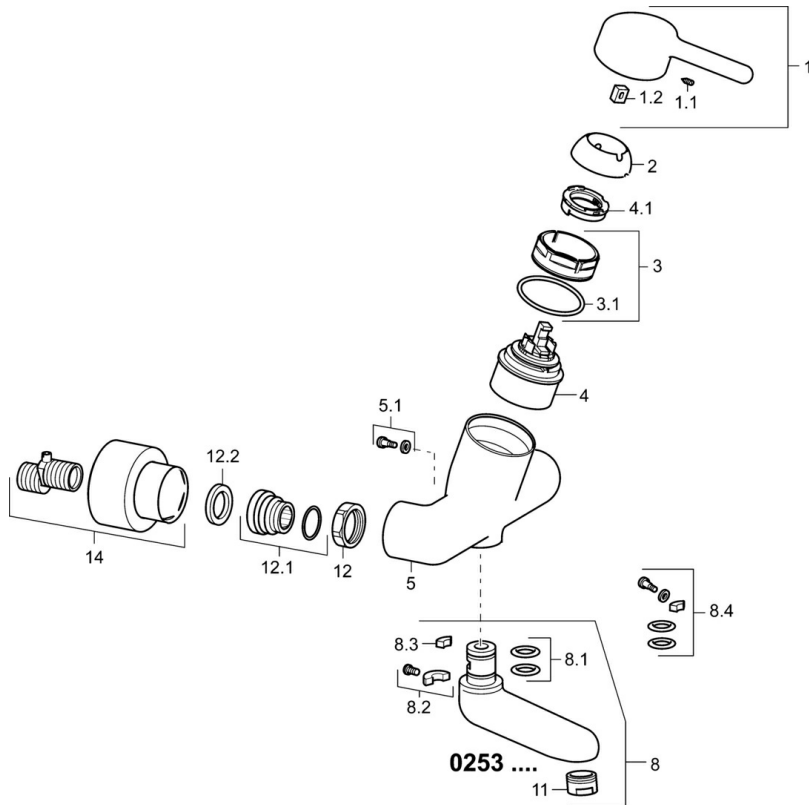

Reserveonderdelen

SP02532203

	Naam	Code
1	Hendel, L=93 mm Chromo	59914072
1.1	Schroef, M5x8, SW2.5	59904755
1.2	Joint klassiek uitloop	59904778
2	Kap Chromo	59914069
3	Schroefring, M50x1, SW45	59914070
3.1	O-ring, d 46x2	59912470
4	Binnenwerk, 4.8 Classic	59911437
4.1	Hot water limiter	59904759
5.1	Bevestigingsschroeven, M6x12, AF2.5	59904804
8	Uitloop, L=161 Chromo	02692000
8	Uitloop, L=226 Chromo	02702000
8	Uitloop, L=86 Chromo	02682000
8.1	O-ring, d 15x2.5	59910423
8.2	Schroef, M6x10, 2,5	59911435
8.2	Temperatuurbegrenzer	59910421
8.3	Temperatuurbegrenzer	59910422
8.4	Onderhoud set	59912230
11	Mousseur, M24x1 STD PL HC A Laminar (2013-) Chromo	59914054
12	Aansluiting moer, G3/4, AF30	59902230
12.1	Toetreding	59913400
12.2	Borgring, 23.9x15.2x2	59902689
14	Opbouwdeel Chromo	02720200
N.I.	Emptying valve	59912483
N.I.	Sleutel, SW45/SW50	59905190