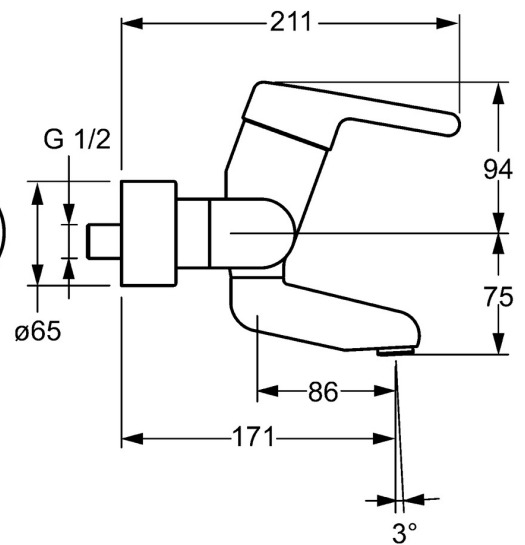

EAN: 4015474267169
static.hansa.com/02532203

- Gezondheid en verzorging
- Eengreeps
- Wandmontage
- Chroom
- Draaibare uitloop, Vast te zetten in de middenstand
- Kristalheldere laminaire straal
- Hendel met warm-koud-aanduiding, Eengreeps bediend
- Temperatuurbegrenzer, Temperatuurbegrenzer (achteraf instelbaar)
- \varnothing 48 mm keramisch binnenwerk voor debiet en temperatuur instelling
- S-koppelingen met rozetten, Rozet(ten), Geïntegreerd afsluitventiel, Schuifrozet met afsluitbare S-koppelingen
- Kraanhuis gemaakt van DZR messing, Oppervlakken in contact met drinkwater bevatten minder dan 0,3% lood, Oppervlakte met watercontact zonder nikkelcoating

Technische gegevens

Doorstromingseigenschappen

Doorstroomhoeveelheid bij 3 bar **12.0 l/min**

Technische eigenschappen

DN-maat **DN15**
Warmwatertoevoer **max. +80°C**
Werkdruk **0.5-10 bar**
Inbouwbreedte **150 ± 10 mm**
Projection **171 mm**
Terugstroom beveiliging (EN1717) **AA**
Materiaal **brass**

	Naam	Code
1	Hendel, L=93 mm Chromo	59914072
1.1	Schroef, M5x8, SW2.5	59904755
1.2	Joint klassiek uitloop	59904778
2	Kap Chromo	59914069
3	Schroefring, M50x1, SW45	59914070
3.1	O-ring, d 46x2	59912470
4	Binnenwerk, 4.8 Classic	59911437
4.1	Hot water limiter	59904759
5.1	Bevestigingsschroeven, M6x12, AF2.5	59904804
8	Uitloop, L=161 Chromo	02692000
8	Uitloop, L=226 Chromo	02702000
8	Uitloop, L=86 Chromo	02682000
8.1	O-ring, d 15x2.5	59910423
8.2	Schroef, M6x10, 2,5	59911435
8.2	Temperatuurbegrenzer	59910421
8.3	Temperatuurbegrenzer	59910422
8.4	Onderhoud set	59912230
11	Mousseur, M24x1 STD PL HC A Laminar (2013-) Chromo	59914054
12	Aansluiting moer, G3/4, AF30	59902230
12.1	Toetreding	59913400
12.2	Borgring, 23.9x15.2x2	59902689
14	Opbouwdeel Chromo	02720200
N.I.	Emptying valve	59912483
N.I.	Sleutel, SW45/SW50	59905190