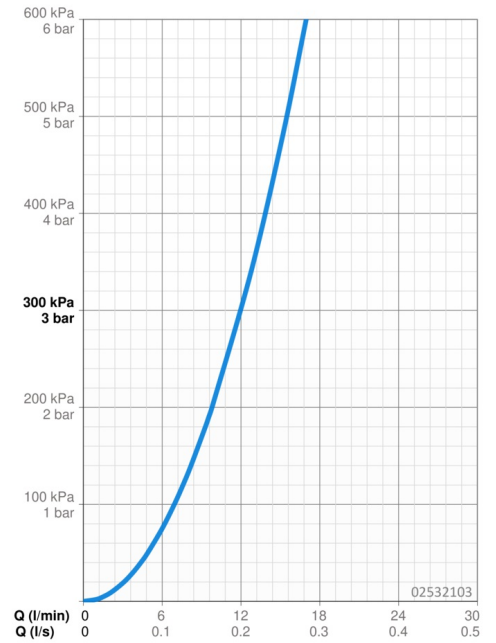

Technische gegevens

Doorstromingseigenschappen

Doorstroomhoeveelheid bij 3 bar **12.0 l/min**

Technische eigenschappen

DN-maat **DN15**
Warmwatertoevoer **max. +80°C**
Werkdruk **0.5-10 bar**
Inbouwbreedte **cc150 ± 10 mm**
Projection **171 mm**
Terugstroom beveiliging (EN1717) **AA**
Materiaal **brass**

Voorschriften

EN-norm **EN 817**
Geluidsklasse **I (ISO 3822)**

Toestemmingen en Verklaringen

DVGW **NW-6506CR0028**
ABP **PA-IX 29893/IA**