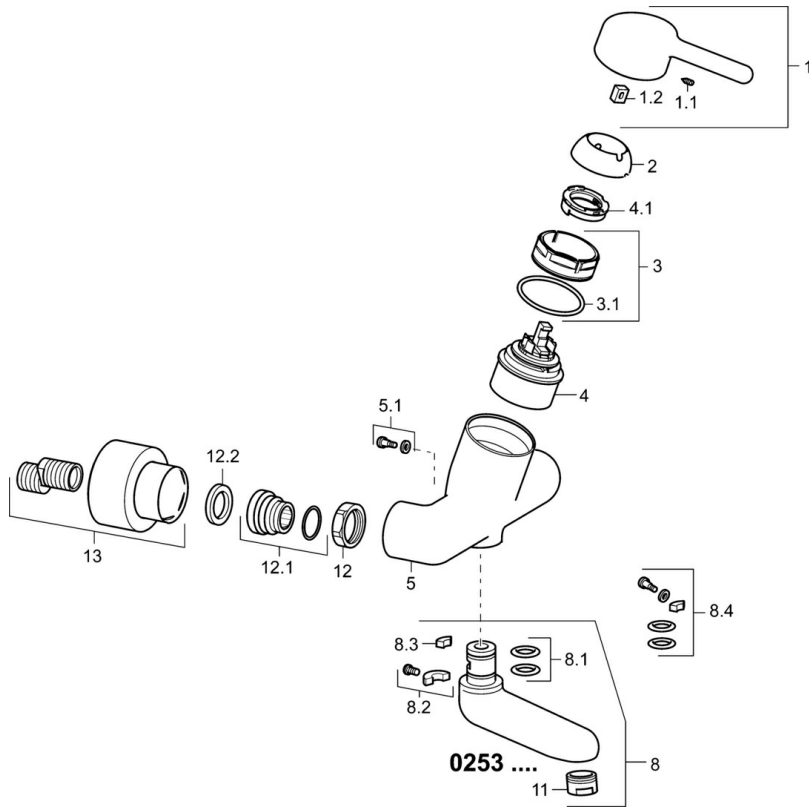

EAN: 4015474267152
static.hansa.com/02532103

- Gezondheid en verzorging
- Eengreeps
- Wandmontage
- Chroom
- Draaibare uitloop, Vast te zetten in de middenstand
- Kristalheldere laminaire straal
- Hendel met warm-koud-aanduiding, Eengreeps bediend
- Temperatuurbegrenzer, Temperatuurbegrenzer (achteraf instelbaar)
- ϕ 48 mm keramisch binnenwerk voor debiet en temperatuur instelling
- S-koppelingen met rozetten, Rozet(ten), Schuifrozet met afsluitbare S-koppelingen
- Kraanhuis gemaakt van DZR messing, Oppervlakken in contact met drinkwater bevatten minder dan 0,3% lood, Oppervlakte met watercontact zonder nikkelcoating

Technische gegevens

Doorstromingseigenschappen

Doorstroomhoeveelheid bij 3 bar **12.0 l/min**

Technische eigenschappen

DN-maat **DN15**
Warmwatertoevoer **max. +80°C**
Werkdruk **0.5-10 bar**
Inbouwbreedte **cc150 ± 10 mm**
Projection **171 mm**
Terugstroom beveiliging (EN1717) **AA**
Materiaal **brass**

Voorschriften

EN-norm **EN 817**
Geluidsklasse **I (ISO 3822)**

Toestemmingen en Verklaringen

DVGW **NW-6506CR0028**
ABP **PA-IX 29893/IA**

Reserveonderdelen

SP02532103

	Naam	Code
1	Hendel, L=93 mm Chrom	59914072
1.1	Schroef, M5x8, SW2.5	59904755
1.2	Joint klassiek uitloop	59904778
2	Kap Chrom	59914069
3	Schroefring, M50x1, SW45	59914070
3.1	O-ring, d 46x2	59912470
4	Binnenwerk, 4.8 Classic	59911437
4.1	Hot water limiter	59904759
5.1	Bevestigingsschroeven, M6x12, AF2.5	59904804
8	Uitloop, L=161 Chrom	02692000
8	Uitloop, L=226 Chrom	02702000
8	Uitloop, L=86 Chrom	02682000
8.1	O-ring, d 15x2.5	59910423
8.2	Schroef, M6x10, 2,5	59911435
8.2	Temperatuurbegrenzer	59910421
8.3	Temperatuurbegrenzer	59910422
8.4	Onderhoud set	59912230
11	Mousseur, M24x1 STD PL HC A Laminar (2013-) Chrom	59914054
12	Aansluiting moer, G3/4, AF30	59902230
12.1	Toetreding	59913400
12.2	Borgring, 23.9x15.2x2	59902689
13	Opbouwdeel Chrom Stopgezet	02720000
N.I.	Emptying valve	59912483
N.I.	Sleutel, SW45/SW50	59905190