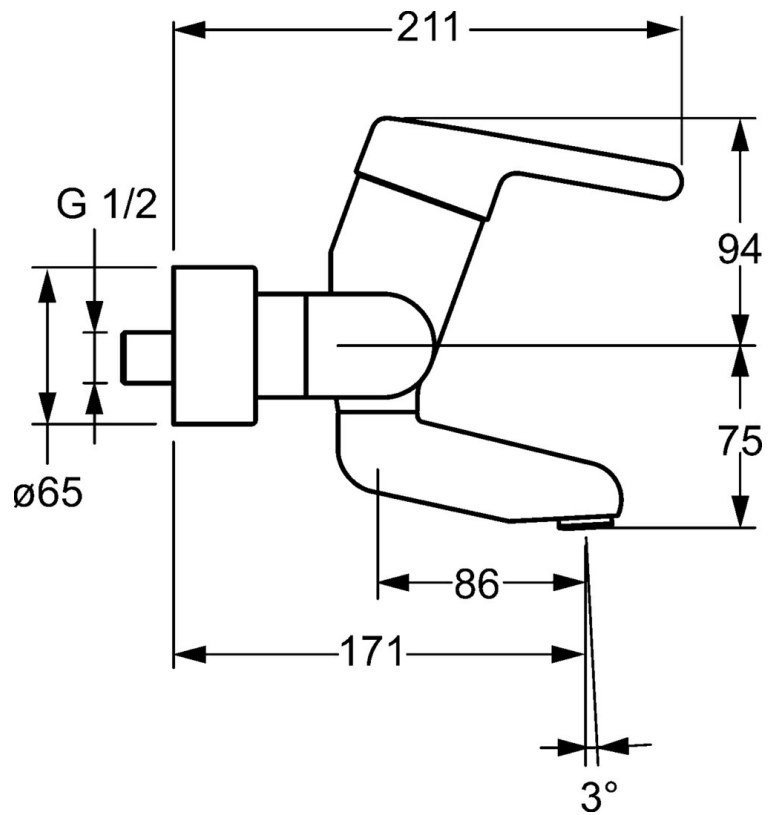

EAN: 4015474267152
static.hansa.com/02532103

- Gezondheid en verzorging
- Eengreeps
- Wandmontage
- Chroom
- Draaibare uitloop, Vast te zetten in de middenstand
- Kristalheldere laminaire straal
- Hendel met warm-koud-aanduiding, Eengreeps bediend
- Temperatuurbegrenzer, Temperatuurbegrenzer (achteraf instelbaar)
- ϕ 48 mm keramisch binnenwerk voor debiet en temperatuur instelling
- S-koppelingen met rozetten, Rozet(ten), Schuifrozet met afsluitbare S-koppelingen
- Kraanhuis gemaakt van DZR messing, Oppervlakken in contact met drinkwater bevatten minder dan 0,3% lood, Oppervlakte met watercontact zonder nikkelcoating

Technische gegevens

Doorstromingseigenschappen

Doorstroomhoeveelheid bij 3 bar **12.0 l/min**

Technische eigenschappen

DN-maat **DN15**
Warmwatertoevoer **max. +80°C**
Werkdruk **0.5-10 bar**
Inbouwbreedte **cc150 ± 10 mm**
Projection **171 mm**
Terugstroom beveiliging (EN1717) **AA**
Materiaal **brass**

Voorschriften

EN-norm **EN 817**
Geluidsklasse **I (ISO 3822)**

Toestemmingen en Verklaringen

DVGW **NW-6506CR0028**
ABP **PA-IX 29893/IA**

Reserveonderdelen

SP02532103

	Naam	Code
1	Hendel, L=93 mm Chrom	59914072
1.1	Schroef, M5x8, SW2.5	59904755
1.2	Joint klassiek uitloop	59904778
2	Kap Chrom	59914069
3	Schroefring, M50x1, SW45	59914070
3.1	O-ring, d 46x2	59912470
4	Binnenwerk, 4.8 Classic	59911437
4.1	Hot water limiter	59904759
5.1	Bevestigingsschroeven, M6x12, AF2.5	59904804
8	Uitloop, L=161 Chrom	02692000
8	Uitloop, L=226 Chrom	02702000
8	Uitloop, L=86 Chrom	02682000
8.1	O-ring, d 15x2.5	59910423
8.2	Schroef, M6x10, 2,5	59911435
8.2	Temperatuurbegrenzer	59910421
8.3	Temperatuurbegrenzer	59910422
8.4	Onderhoud set	59912230
11	Mousseur, M24x1 STD PL HC A Laminar (2013-) Chrom	59914054
12	Aansluiting moer, G3/4, AF30	59902230
12.1	Toetreding	59913400
12.2	Borgring, 23.9x15.2x2	59902689
13	Opbouwdeel Chrom Stopgezet	02720000
N.I.	Emptying valve	59912483
N.I.	Sleutel, SW45/SW50	59905190