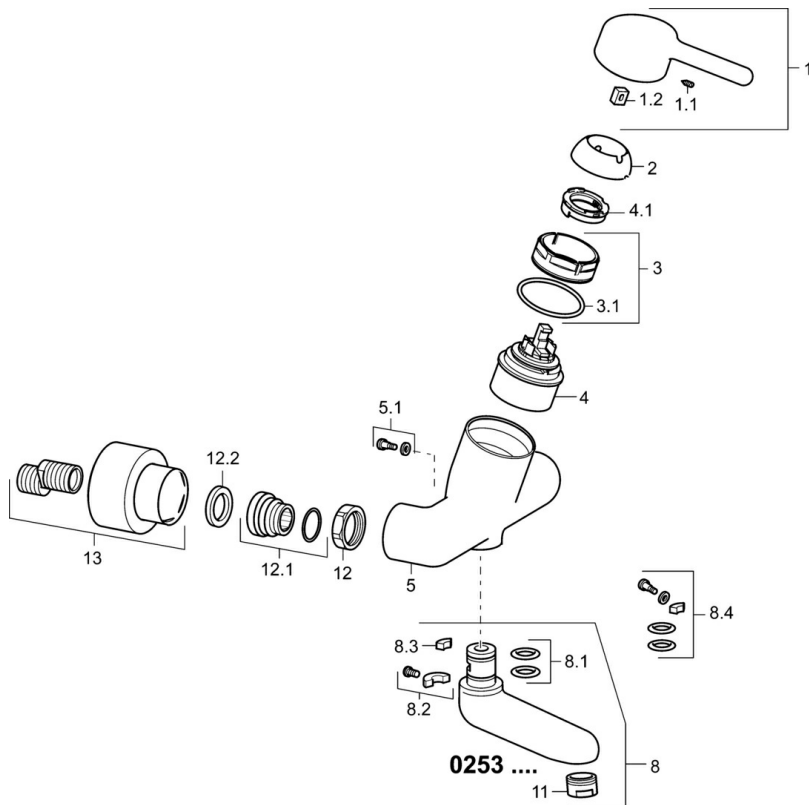

EAN: 4015474267152  
[static.hansa.com/02532103](https://static.hansa.com/02532103)

- Santé & soins
- Monocommande
- Montage mural
- Chrome
- Bec pivotant, Verrouillable en position médiane
- Brise jet laminaire - sans adjonction d'air
- Levier avec symbole C+F, Levier monocommande
- Limiteur de température et de débit, Limiteur de température ajustable
- Cartouche céramique de  $\varnothing 48$  mm pour contrôle de température et de débit
- Raccords excentriques, Rosaces de finition, Triple étanchéité du corps extérieur
- Corps en laiton DZR, Le laiton en contact avec l'eau potable comporte une teneur en plomb  $<0,3\%$ , Voies d'eau sans revêtement de nickel

### Caractéristiques techniques

Taille DN (diamètre nominal) **DN15**  
 Alimentation en eau chaude **max. +80°C**  
 Pression de service **0.5-10 bar**  
 Largeur d'installation **cc150 ± 10 mm**  
 Saillie **171 mm**  
 Dispositif de protection (EN1717) **AA**  
 Matériau **brass**

## Pièces de rechange

### SP02532103

	Nom	Code
1	Levier, L=93 mm	59914072
1.1	Vis, M5x8, SW2.5	59904755
1.2	Kit de joints pour bec	59904778
2	Chape	59914069
3	Écrou de maintien, M50x1, SW45	59914070
3.1	Joint, d 46x2	59912470
4	Cartouche, 4.8 Classic	59911437
4.1	Hot water limiter	59904759
5.1	Vis, M6x12, AF2.5	59904804
8	Bec, L=161	02692000
8	Bec, L=226	02702000
8	Bec, L=86	02682000
8.1	Joint, d 15x2.5	59910423
8.2	Vis, M6x10, 2,5	59911435
8.2	Limiteur	59910421
8.3	Limiteur	59910422
8.4	Ensemble d'entretien	59912230
11	Aérateur, M24x1 STD PL HC A Laminar (2013-)	59914054
12	Écrou de connexion, G3/4, AF30	59902230
12.1	Connecteur	59913400
12.2	Joint, 23.9x15.2x2	59902689
13	Rosaces la paire Arrêté	02720000
N.I.	Emptying valve	59912483
N.I.	Clef, SW45/SW50	59905190