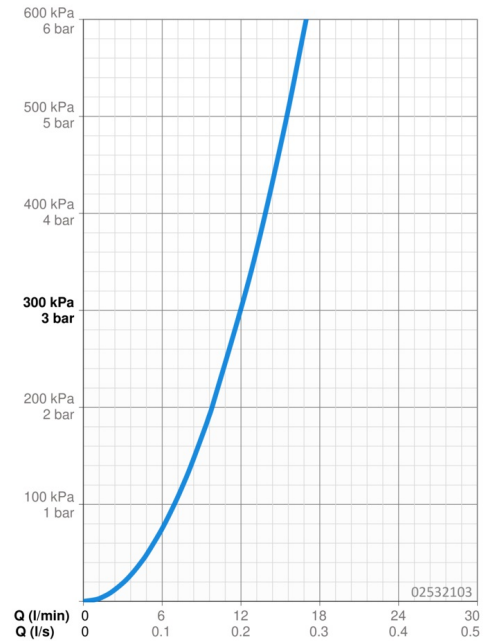

Caractéristiques techniques

Caractéristiques de débit

Débit à 3 bar **12.0 l/min**

Caractéristiques techniques

Taille DN (diamètre nominal) **DN15**
Alimentation en eau chaude **max. +80°C**
Pression de service **0.5-10 bar**
Largeur d'installation **cc150 ± 10 mm**
Saillie **171 mm**
Dispositif de protection (EN1717) **AA**
Matériau **brass**

Règlementations

Norme EN **EN 817**
Classe acoustique **I (ISO 3822)**

Certificats et normes

DVGW **NW-6506CR0028**
ABP **PA-IX 29893/IA**