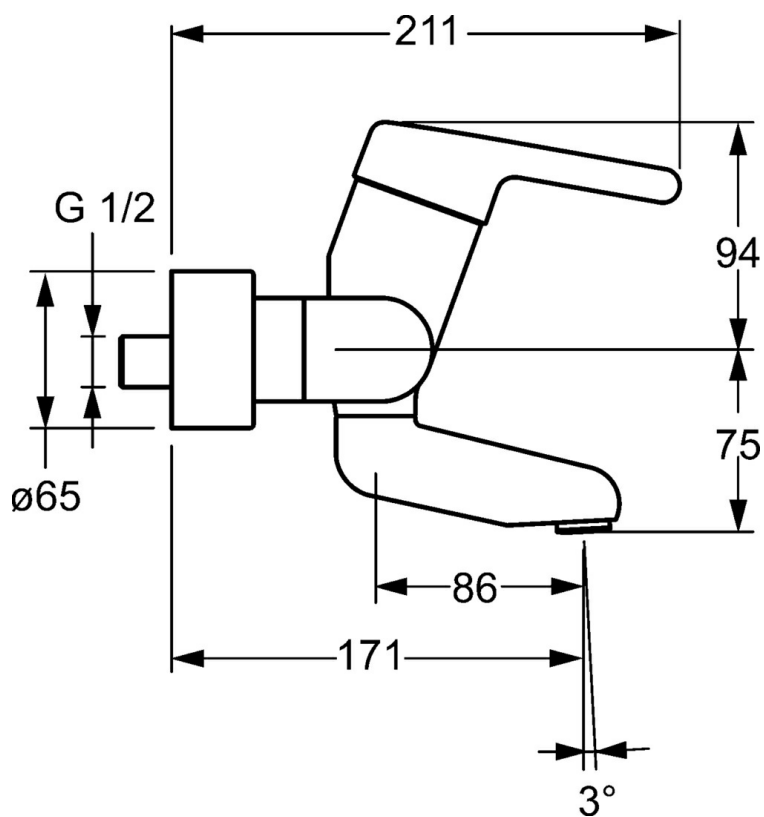

EAN: 4015474267152  
[static.hansa.com/02532103](https://static.hansa.com/02532103)

- Santé & soins
- Monocommande
- Montage mural
- Chrome
- Bec pivotant, Verrouillable en position médiane
- Brise jet laminaire - sans adjonction d'air
- Levier avec symbole C+F, Levier monocommande
- Limiteur de température et de débit, Limiteur de température ajustable
- Cartouche céramique de  $\varnothing 48$  mm pour contrôle de température et de débit
- Raccords excentriques, Rosaces de finition, Triple étanchéité du corps extérieur
- Corps en laiton DZR, Le laiton en contact avec l'eau potable comporte une teneur en plomb  $<0,3\%$ , Voies d'eau sans revêtement de nickel

## Caractéristiques techniques

### Caractéristiques techniques

Taille DN (diamètre nominal) **DN15**  
 Alimentation en eau chaude **max. +80°C**  
 Pression de service **0.5-10 bar**  
 Largeur d'installation **cc150 ± 10 mm**  
 Saillie **171 mm**  
 Dispositif de protection (EN1717) **AA**  
 Matériau **brass**