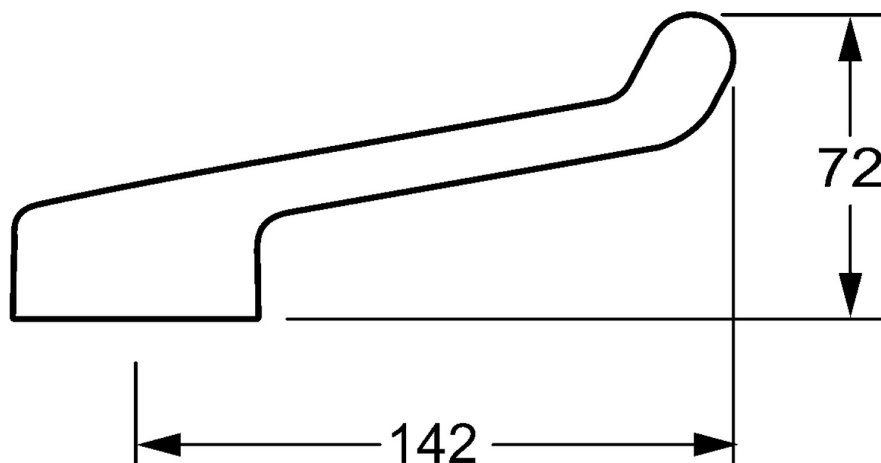

EAN: 4015474265523
static.hansa.com/02460002

- Zdravotná starostlivosť a opatrovatelstvo, Príslušenstvo
- Chróm
- Jedna ovládacia páka / rukoväť, Páka so symbolom teplej a studenej vody, Bezpečnostná funkcia pre teplotu vody

Technické údaje

Technické vlastnosti

Dĺžka / Výška

142 mm