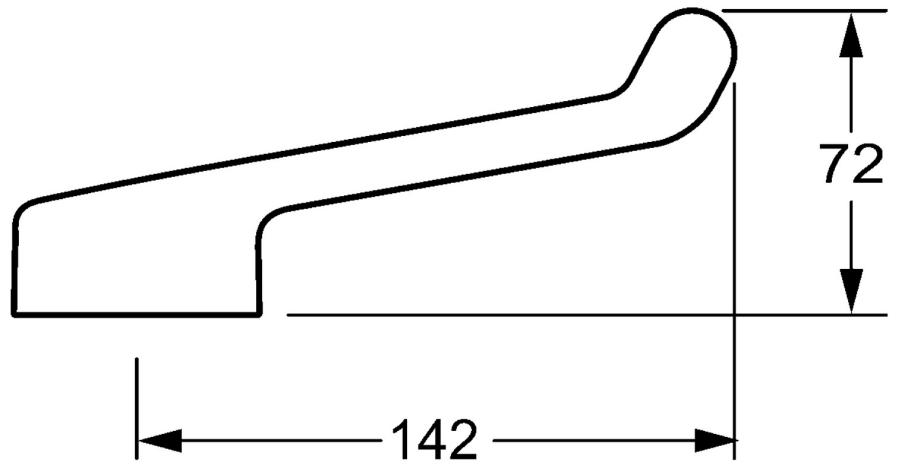

EAN: 4015474265523  
[static.hansa.com/02460002](https://static.hansa.com/02460002)

- Gezondheid en verzorging, Hulpuitrustingen
- Chrom
- Eengreeps bediend, Hendel met warm-koud-aanduiding, Veiligheidshendel

## Technische gegevens

### Technische eigenschappen

Lengte / Hoogte **142 mm**